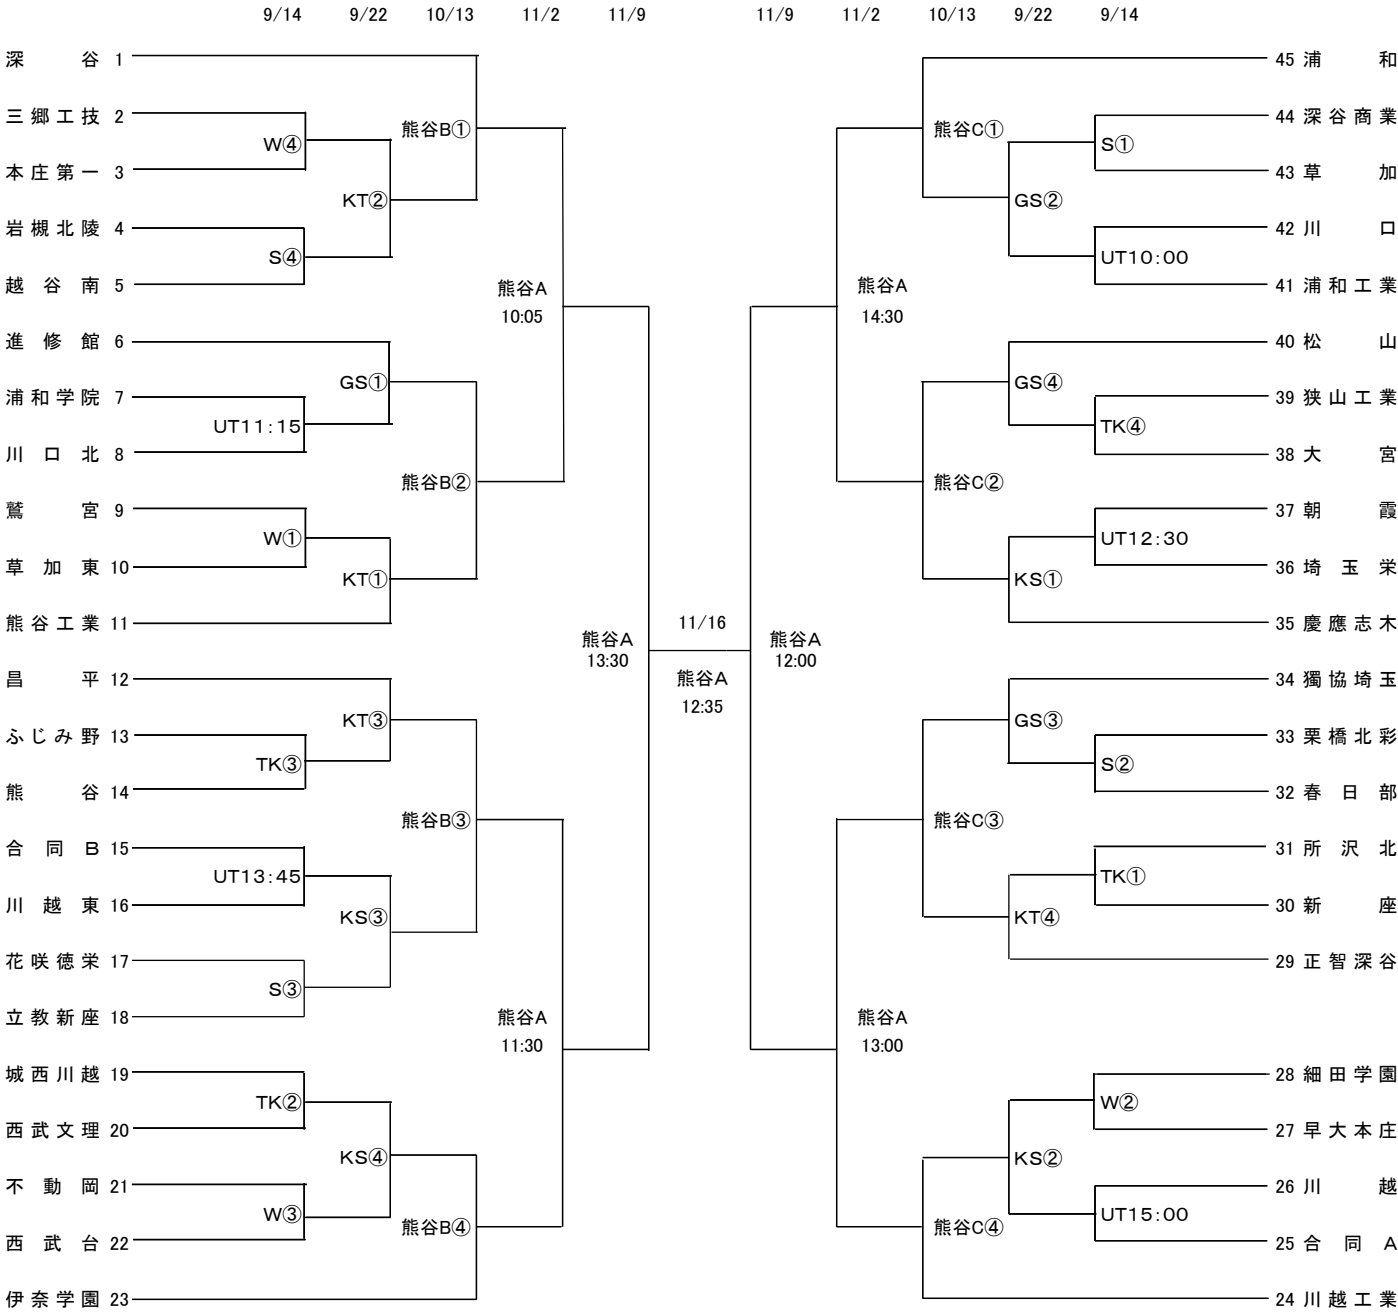

平成25年度 第93回全国高等学校ラグビーフットボール大会埼玉県予選組合せ

埼玉県高体連ラグビー専門部

【合同チーム】
A: 草加西・八潮南・吉川美南・川口青陵
B: 北本・桶川西・熊谷農業

【1・2回戦: 学校会場】
S: 草加
W: 鷲宮
TK: 所沢北
UT: 浦和工業
KS: 慶應志木
KT: 熊谷工業
GS: 進修館

【1~3回戦: 試合時間】
① 10:30~
② 11:45~
③ 13:00~
④ 14:15~
* 1回戦 UT (浦和工業)会場は
組合せ表内に表記。