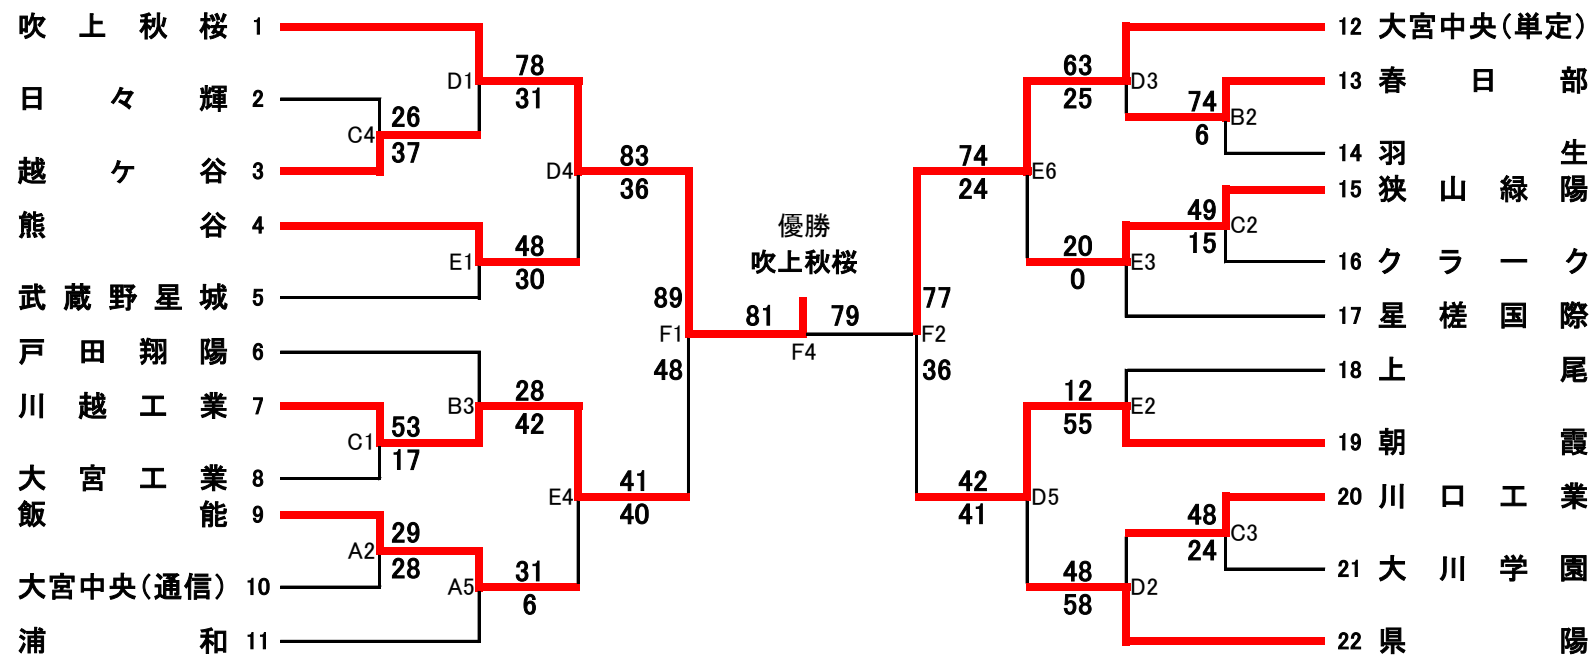

【日程・試合会場】

5月24日(日)	羽生高校	A
5月31日(日)	戸田翔陽高校	B・C
6月 7日(日)	戸田翔陽高校	D・E
6月14日(日)	羽生高校	F

【男子】

【女子】