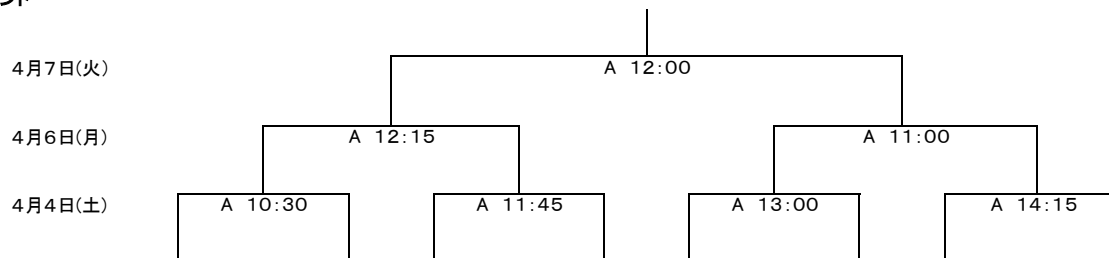

第16回 全国高等学校選抜ラグビーフットボール大会

予選リーグ

Aグループ

	近畿1位	深谷	東筑	石巻工業
近畿1位				
深谷				
東筑				
石巻工業				

Bグループ

	石見智翠館	大阪桐蔭	長崎北陽台	國學院久我山
石見智翠館				
大阪桐蔭				
長崎北陽台				
國學院久我山				

Cグループ

	近畿2位	新潟工業	長崎北	桐蔭学園
近畿2位				
新潟工業				
長崎北				
桐蔭学園				

Dグループ

	春日丘	同志社	荒尾	日川
春日丘				
同志社				
荒尾				
日川				

Eグループ

	國學院栃木	尾道	佐賀工業	秋田中央
國學院栃木				
尾道				
佐賀工業				
秋田中央				

Fグループ

	流経大柏	つるぎ	近畿4位	黒沢尻北
流経大柏				
つるぎ				
近畿4位				
黒沢尻北				

Gグループ

	東福岡	静岡聖光学院	松山聖陵	仙台育英
東福岡				
静岡聖光学院				
松山聖陵				
仙台育英				

Hグループ

	近畿3位	札幌山の手	東海大第五	東海大相模
近畿3位				
札幌山の手				
東海大第五				
東海大相模				

☆3月30日(月) 15:30~【オープニングゲーム】 深谷 — 東筑

☆3月31日(火) ①9:30~ ②10:45~ ③12:00~ ④13:15~ ⑤14:30~

1. **Aグラウンド**
- ① 近畿1位 — 石巻工業
  - ② 石見智翠館 — 國學院久我山
  - ③ 大阪桐蔭 — 長崎北陽台
  - ④ 近畿2位 — 桐蔭学園
  - ⑤ 新潟工業 — 長崎北

1. **Bグラウンド**
- ① 春日丘 — 日川
  - ② 同志社 — 荒尾
  - ③ 國學院栃木 — 秋田中央
  - ④ 尾道 — 佐賀工業
  - ⑤ 近畿3位 — 東海大相模

1. **Cグラウンド**
- ① 流経大柏 — 黒沢尻北
  - ② つるぎ — 近畿4位
  - ③ 東福岡 — 仙台育英
  - ④ 静岡聖光学院 — 松山聖陵
  - ⑤ 札幌山の手 — 東海大第五

☆4月1日(水) ①9:30~ ②10:45~ ③12:00~ ④13:15~ ⑤14:30~ ⑥15:45~

1. **Aグラウンド**
- ① 東福岡 — 松山聖陵
  - ② 静岡聖光学院 — 仙台育英
  - ③ 近畿3位 — 東海大第五
  - ④ 札幌山の手 — 東海大相模
  - ⑤ 流経大柏 — 近畿4位
  - ⑥ つるぎ — 黒沢尻北

1. **Bグラウンド**
- ① 石見智翠館 — 長崎北陽台
  - ② 大阪桐蔭 — 國學院久我山
  - ③ 近畿2位 — 長崎北
  - ④ 近畿1位 — 東筑
  - ⑤ 深谷 — 石巻工業

1. **Cグラウンド**
- ① 國學院栃木 — 佐賀工業
  - ② 尾道 — 秋田中央
  - ③ 新潟工業 — 桐蔭学園
  - ④ 春日丘 — 荒尾
  - ⑤ 同志社 — 日川

☆4月3日(金) ①9:30~ ②10:45~ ③12:00~ ④13:15~ ⑤14:30~ ⑥15:45~

1. **Aグラウンド**
- ① 長崎北 — 桐蔭学園
  - ② 春日丘 — 同志社
  - ③ 荒尾 — 日川
  - ④ 國學院栃木 — 尾道
  - ⑤ 佐賀工業 — 秋田中央

1. **Bグラウンド**
- ① 近畿3位 — 札幌山の手
  - ② 東海大第五 — 東海大相模
  - ③ 流経大柏 — つるぎ
  - ④ 近畿4位 — 黒沢尻北
  - ⑤ 東福岡 — 静岡聖光学院
  - ⑥ 松山聖陵 — 仙台育英

1. **Cグラウンド**
- ① 近畿2位 — 新潟工業
  - ② 近畿1位 — 深谷
  - ③ 東筑 — 石巻工業
  - ④ 石見智翠館 — 大阪桐蔭
  - ⑤ 長崎北陽台 — 國學院久我山

決勝トーナメント

【選手宣誓校】 國學院栃木

【チャレンジ枠】 東: 石巻工業(岩手)
西: 東海大五(福岡)

【実行委員会推薦枠】 東: 東海大相模(神奈川)
西: 同志社(京都)

※決勝トーナメントの抽選について
4月3日(金)予選リーグ全試合終了後、17:30より大会本部にて、決勝トーナメント進出チーム(各グループ1位チーム)の監督・主将の出席のもと抽選いたします。