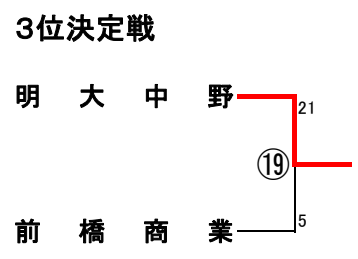

平成27年度関東高等学校水泳競技大会

水球競技組合せ

1日目 7月24日(金)		2日目 7月25日(土)		3日目 7月26日(日)	
No.	開始時間	No.	開始時間	No.	開始時間
1	10:15	9	10:00	17	10:00
2	11:15	10	11:00	18	11:15
3	12:15	11	12:00	19	14:00
4	13:15	12	13:00	20	15:30
5	14:15	13	14:00		
6	15:15	14	15:00		
7	16:15	15	16:00		
8	17:15	16	17:00		