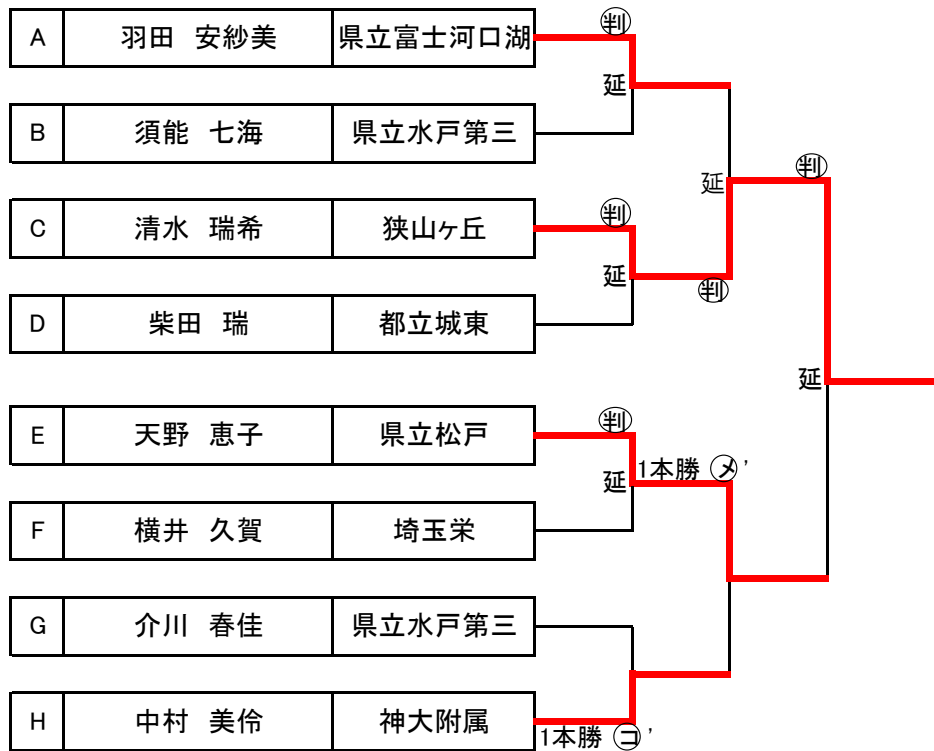

個人試合 第1コート

個人試合 第2コート

個人試合 決勝