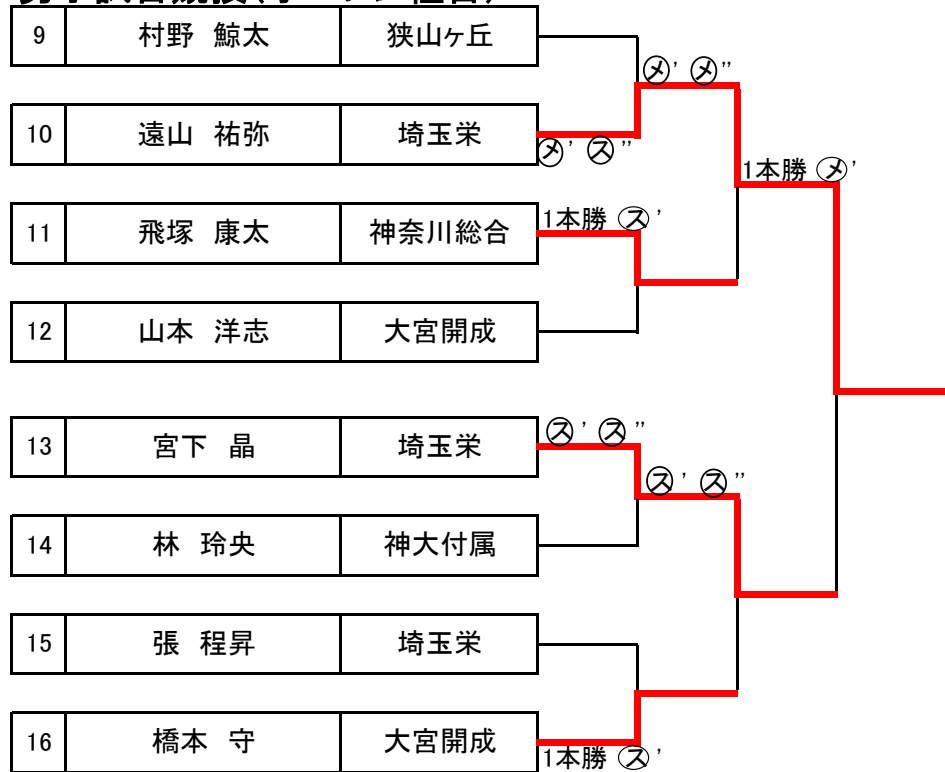

演技 組合せ表

—第1コート—

1	東京都 都立城東	東 菜 々 子 佐 藤 美 保	4	0	17	群馬県 県立藤岡中央	原 田 香 那 戸 谷 汐 里
2	千葉県 県立松戸	天 野 恵 子 桃 井 麻 佑	1	5	18	茨城県 県立水戸第二	坂 爪 礼 衣 宝 藏 寺 彩 奈 恵
3	茨城県 県立水戸第二	吉 野 真 由 介 川 春 佳	5	4	19	千葉県 植草大附属	大 久 保 美 里 高 村 恵 梨 奈
4	栃木県 國學院栃木	手 塚 水 晶 山 本 佑 香	1	5	20	東京都 都立城東	田 中 里 彩 柴 田 瑞
5	神奈川県 神大附属	鳩 岡 友 紀 薄 井 文 穂	3	3	21	埼玉県 狭山ヶ丘	清 水 瑞 希 佐 藤 滯
6	埼玉県 埼玉栄	横 井 久 賀 森 井 彩 香	失格	0	22	山梨県 県立甲府昭和	横 谷 侑 実 小 野 藍 佳
7	東京都 都立富士	本 間 琴 音 齋 木 朱 夏	5	4	23	神奈川県 神大附属	高 山 智 恵 滝 川 貴 子
8	山梨県 県立富士河口湖	羽 田 安 紗 美 宮 下 陽 菜	2	2	24	栃木県 國學院栃木	秋 田 夢 乃 岩 井 和
9	茨城県 県立水戸第三	澤 田 明 紗 香 綿 引 真 菜	5	5	25	千葉県 植草大附属	近 藤 瑛 里 竹 内 萌 乃
10	栃木県 國學院栃木	前 田 千 穂 高 田 佳 保 里	0	4	26	埼玉県 県立浦和東	菅 野 ち は る 近 藤 志 穂
11	東京都 文大杉並	大 谷 い ぶ き 北 希 織	5	0	27	栃木県 國學院栃木	栗 原 星 井 上 珠 緒
12	千葉県 県立千葉女子	藤 崎 絢 帆 石 橋 綾 乃	4	1	28	山梨県 県立甲府昭和	庄 司 佳 秋 望 月 玲 来
13	千葉県 県立千葉女子	栗 田 莉 沙 明 井 つ か さ	4	5	29	茨城県 県立水戸第三	栗 林 朝 美 須 能 七 海
14	神奈川県 神大附属	儀 間 智 美 武 井 梓 穂	1	4	30	東京都 都立城東	渡 邊 汐 織 布 施 穂 果
15	山梨県 県立甲府昭和	奥 田 夏 月 高 橋 佐 知	0	1	31	埼玉県 埼玉栄	石 原 結 衣 岡 田 沙 也 加
16	埼玉県 埼玉栄	吉 野 愛 望 土 田 翔 子	5	1	32	神奈川県 神大附属	中 村 美 伶 鈴 木 麻 菜 美

個人試合 第1コート

個人試合 第2コート

個人試合 決勝

団体戦 決勝トーナメント

準決勝 第1コート

学校名	先鋒	次鋒	中堅	副将	大将	勝者数	総本数	代表者	勝敗
埼玉栄	吉野	石原	森井	土田	横井	1	1		×
	引 分		引 分	引 分	ⓧ 一本勝				
県立水戸第二		ⓧ ⓧ				1	2		○
	介川	吉野	久野	田中	助川				

準決勝 第2コート

学校名	先鋒	次鋒	中堅	副将	大将	勝者数	総本数	代表者	勝敗
神大附属	鳩岡	武井	儀間	中村	鈴木	0	0		×
	引 分		引 分	引 分	引 分				
都立城東		ⓧ 一本勝				1	1		○
	佐藤	田中	柴田	金野	東				

決勝 第1コート

学校名	先鋒	次鋒	中堅	副将	大将	勝者数	総本数	代表者	勝敗
県立水戸第二	介川	吉野	久野	田中	助川	2	2		○
	引 分	引 分	⊗ 一本勝	⊗ 一本勝	引 分				
都立城東	佐藤	田中	柴田	金野	東	0	0		×

男子試合競技(オープン種目)

男子試合競技(オープン種目)

男子試合競技 決勝

平成26年度 関東高等学校なぎなた大会 結果一覧

団体試合

第1位	茨城県立水戸第二高等学校
第2位	東京都立城東高等学校
第3位	神奈川大学附属高等学校
第3位	埼玉栄高等学校