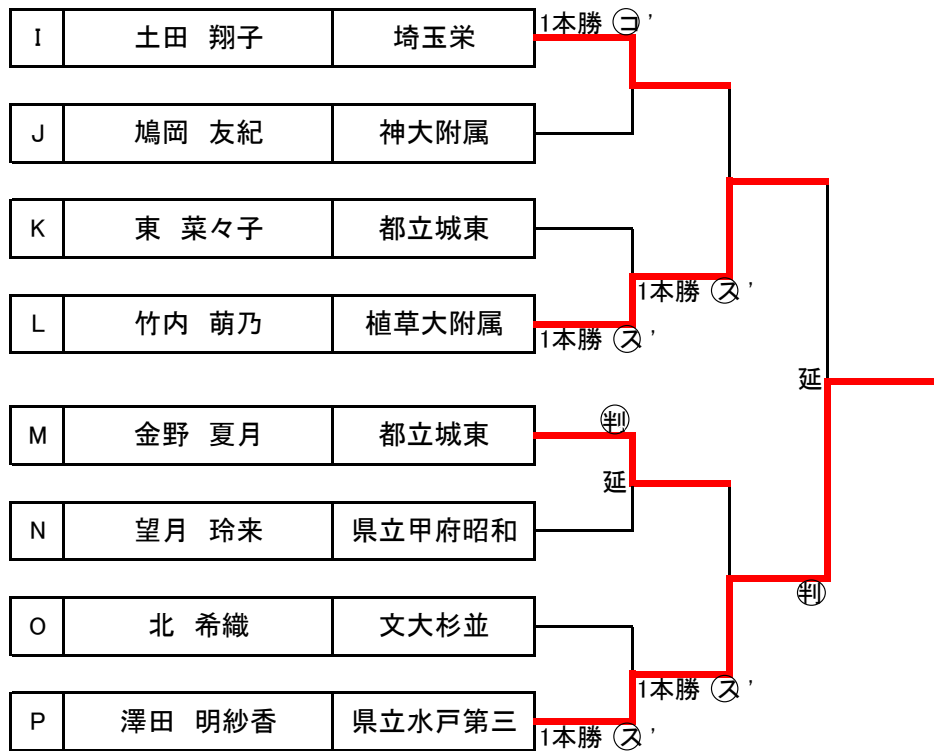

演技 組合せ表

—第1コート—

1	東京都 都立城東	東 菜 々 子 佐 藤 美 保	4	0	17	群馬県 県立藤岡中央	原 田 香 那 戸 谷 汐 里
2	千葉県 県立松戸	天 野 恵 子 桃 井 麻 佑	1	5	18	茨城県 県立水戸第二	坂 爪 礼 衣 宝 藏 寺 彩 奈 恵
3	茨城県 県立水戸第二	吉 野 真 由 介 川 春 佳	5	4	19	千葉県 植草大附属	大 久 保 美 里 高 村 恵 梨 奈
4	栃木県 國學院栃木	手 塚 水 晶 山 本 佑 香	1	5	20	東京都 都立城東	田 中 里 彩 柴 田 瑞
5	神奈川県 神大附属	鳩 岡 友 紀 薄 井 文 穂	3	3	21	埼玉県 狭山ヶ丘	清 水 瑞 希 佐 藤 滯
6	埼玉県 埼玉栄	横 井 久 賀 森 井 彩 香	失格	0	22	山梨県 県立甲府昭和	横 谷 侑 実 小 野 藍 佳
7	東京都 都立富士	本 間 琴 音 齋 木 朱 夏	5	4	23	神奈川県 神大附属	高 山 智 恵 滝 川 貴 子
8	山梨県 県立富士河口湖	羽 田 安 紗 美 宮 下 陽 菜	2	2	24	栃木県 國學院栃木	秋 田 夢 乃 岩 井 和
9	茨城県 県立水戸第三	澤 田 明 紗 香 綿 引 真 菜	5	5	25	千葉県 植草大附属	近 藤 瑛 里 竹 内 萌 乃
10	栃木県 國學院栃木	前 田 千 穂 高 田 佳 保 里	0	4	26	埼玉県 県立浦和東	菅 野 ち は る 近 藤 志 穂
11	東京都 文大杉並	大 谷 い ぶ き 北 希 織	5	0	27	栃木県 國學院栃木	栗 原 星 井 上 珠 緒
12	千葉県 県立千葉女子	藤 崎 絢 帆 石 橋 綾 乃	4	1	28	山梨県 県立甲府昭和	庄 司 佳 秋 望 月 玲 来
13	千葉県 県立千葉女子	栗 田 莉 沙 明 井 つ か さ	4	5	29	茨城県 県立水戸第三	栗 林 朝 美 須 能 七 海
14	神奈川県 神大附属	儀 間 智 美 武 井 梓 穂	1	4	30	東京都 都立城東	渡 邊 汐 織 布 施 穂 果
15	山梨県 県立甲府昭和	奥 田 夏 月 高 橋 佐 知	0	1	31	埼玉県 埼玉栄	石 原 結 衣 岡 田 沙 也 加
16	埼玉県 埼玉栄	吉 野 愛 望 土 田 翔 子	5	1	32	神奈川県 神大附属	中 村 美 伶 鈴 木 麻 菜 美

個人試合 第1コート

個人試合 第2コート

個人試合 決勝

団体戦 決勝トーナメント

準決勝 第1コート

学校名	先鋒	次鋒	中堅	副将	大将	勝者数	総本数	代表者	勝敗
埼玉栄	吉野	石原	森井	土田	横井	1	1		×
	引 分		引 分	引 分	ⓧ 一本勝				
県立水戸第二		ⓧ ⓧ				1	2		○
	介川	吉野	久野	田中	助川				

準決勝 第2コート

学校名	先鋒	次鋒	中堅	副将	大将	勝者数	総本数	代表者	勝敗
神大附属	鳩岡	武井	儀間	中村	鈴木	0	0		×
	引 分		引 分	引 分	引 分				
都立城東		ⓧ 一本勝				1	1		○
	佐藤	田中	柴田	金野	東				