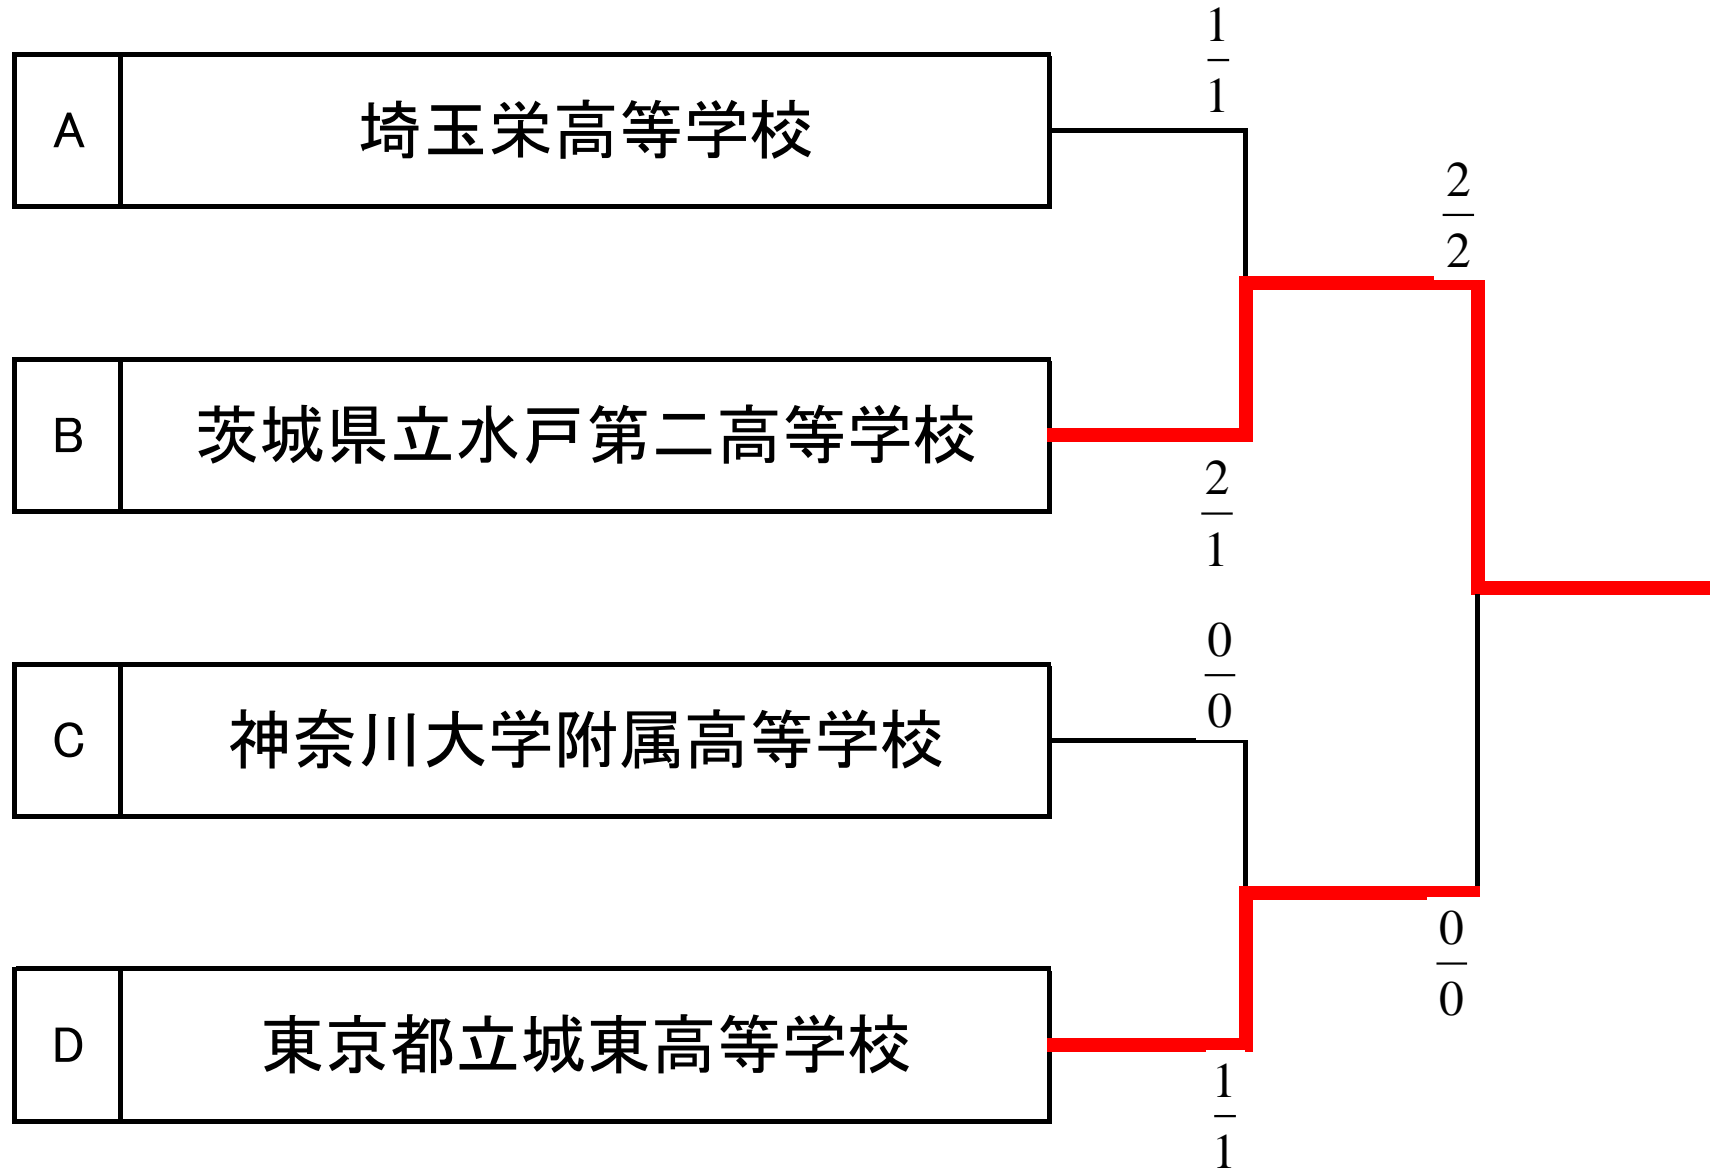

個人試合 第1コート

個人試合 第2コート

個人試合 決勝

団体戦 決勝トーナメント

準決勝 第1コート

学校名	先鋒	次鋒	中堅	副将	大将	勝者数	総本数	代表者	勝敗
埼玉栄	吉野	石原	森井	土田	横井	1	1		×
	引 分		引 分	引 分	ⓧ 一本勝				
県立水戸第二		ⓧ ⓧ				1	2		○
	介川	吉野	久野	田中	助川				

準決勝 第2コート

学校名	先鋒	次鋒	中堅	副将	大将	勝者数	総本数	代表者	勝敗
神大附属	鳩岡	武井	儀間	中村	鈴木	0	0		×
	引 分		引 分	引 分	引 分				
都立城東		ⓧ 一本勝				1	1		○
	佐藤	田中	柴田	金野	東				

決勝 第1コート

学校名	先鋒	次鋒	中堅	副将	大将	勝者数	総本数	代表者	勝敗
県立水戸第二	介川	吉野	久野	田中	助川	2	2		○
	引 分	引 分	⊗ 一本勝	⊗ 一本勝	引 分				
都立城東	佐藤	田中	柴田	金野	東	0	0		×

男子試合競技(オープン種目)

男子試合競技(オープン種目)

男子試合競技 決勝

平成26年度 関東高等学校なぎなた大会 結果一覧

団体試合

第1位	茨城県立水戸第二高等学校
第2位	東京都立城東高等学校
第3位	神奈川大学附属高等学校
第3位	埼玉栄高等学校