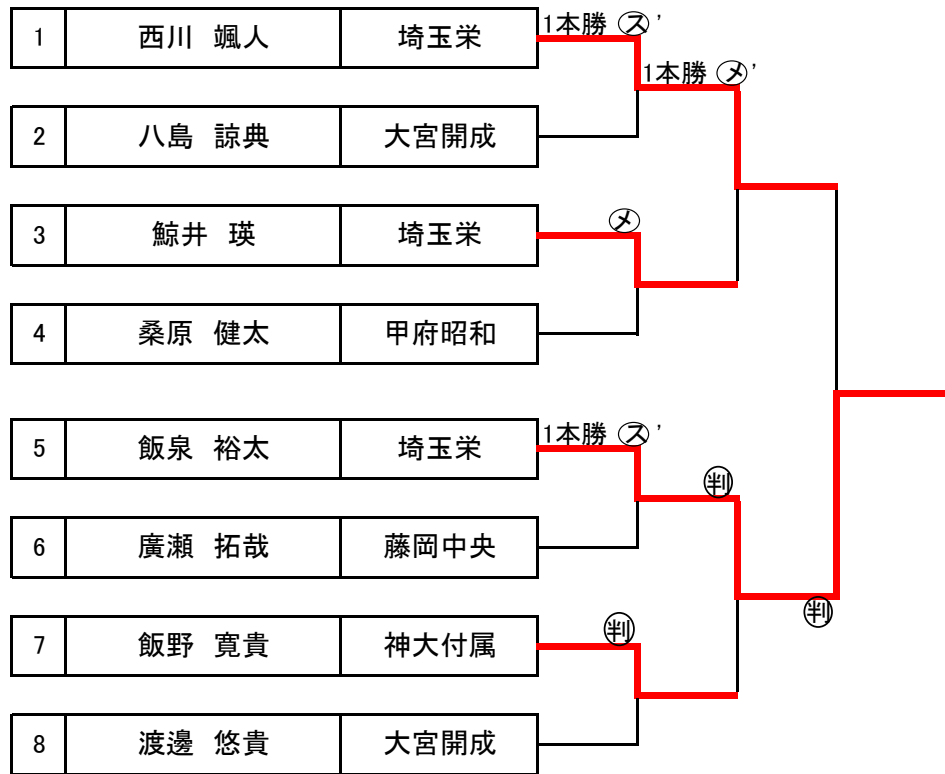

個人試合 第1コート

個人試合 第2コート

個人試合 決勝

団体戦 決勝トーナメント

準決勝 第1コート

学校名	先鋒	次鋒	中堅	副将	大将	勝者数	総本数	代表者	勝敗
埼玉栄	吉野	石原	森井	土田	横井	1	1		×
	引 分		引 分	引 分	ⓧ 一本勝				
県立水戸第二		ⓧ ⓧ				1	2		○
	介川	吉野	久野	田中	助川				

準決勝 第2コート

学校名	先鋒	次鋒	中堅	副将	大将	勝者数	総本数	代表者	勝敗
神大附属	鳩岡	武井	儀間	中村	鈴木	0	0		×
	引 分		引 分	引 分	引 分				
都立城東		ⓧ 一本勝				1	1		○
	佐藤	田中	柴田	金野	東				

決勝 第1コート

学校名	先鋒	次鋒	中堅	副将	大将	勝者数	総本数	代表者	勝敗
県立水戸第二	介川	吉野	久野	田中	助川	2	2		○
	引 分	引 分	⊗ 一本勝	⊗ 一本勝	引 分				
都立城東	佐藤	田中	柴田	金野	東	0	0		×

男子試合競技(オープン種目)

男子試合競技(オープン種目)

男子試合競技 決勝

平成26年度 関東高等学校なぎなた大会 結果一覧

団体試合

第1位	茨城県立水戸第二高等学校
第2位	東京都立城東高等学校
第3位	神奈川大学附属高等学校
第3位	埼玉栄高等学校