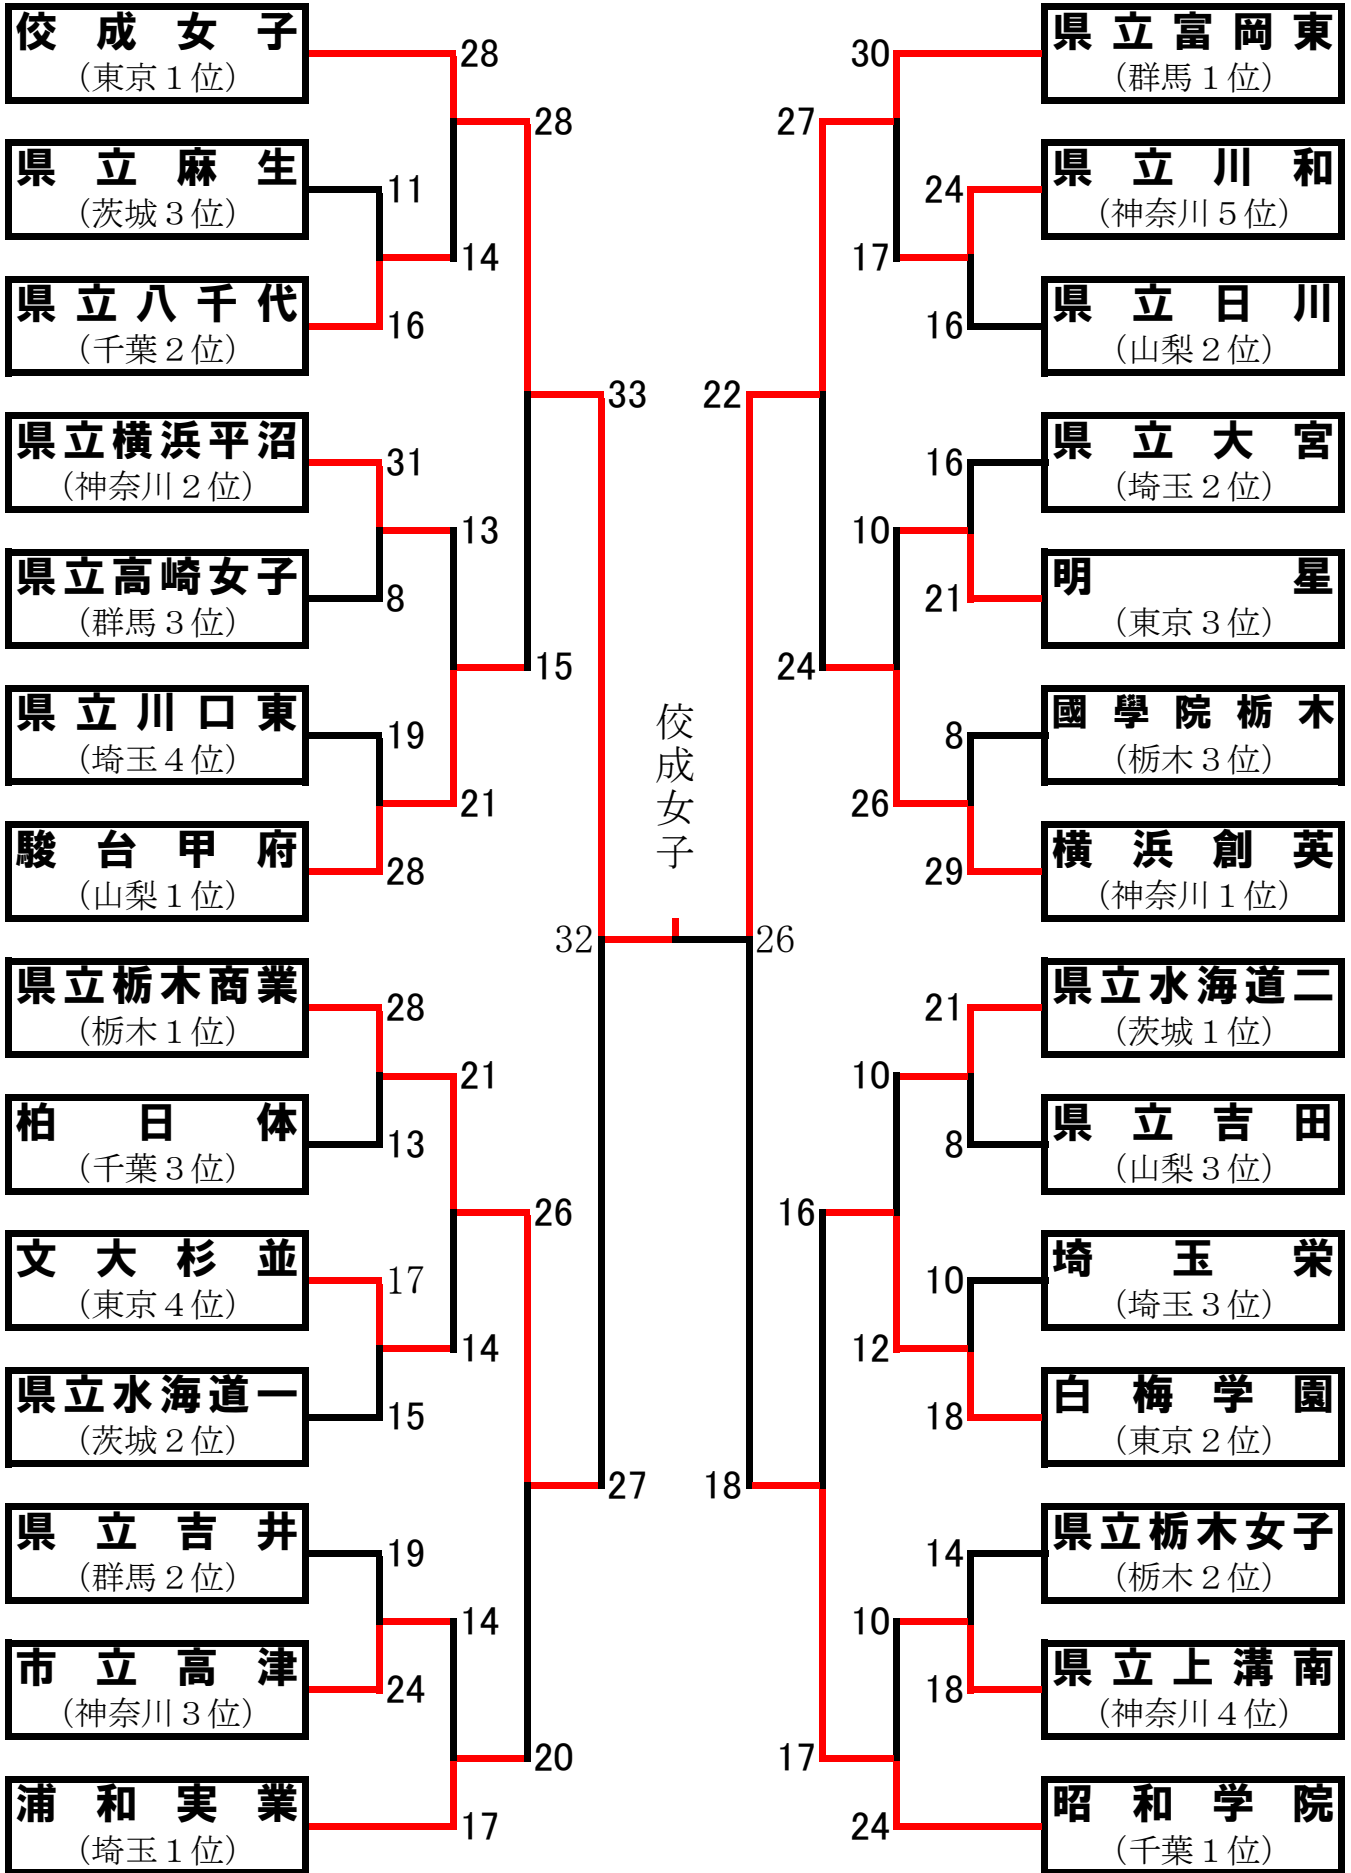

組み合わせ 〈男子の部〉

組み合わせ 〈女子の部〉

平成26年度 関東高等学校ハンドボール大会
兼第60回 関東高等学校ハンドボール選手権大会

男子

1回戦

1	県立富岡実業 (群馬3位)	25	10-11 15-10	21	明 星 (東京2位)
2	専大附属 (東京5位)	31	13-13 18-8	21	県立都留 (山梨2位)
3	市 川 (千葉1位)	29	17-10 12-8	18	県立石橋 (栃木3位)
4	県立横浜南陵 (神奈川3位)	21	8-8 13-12	20	県立富岡 (群馬1位)
5	浦和実業 (埼玉2位)	28	13-10 15-13	23	都立江戸川 (東京4位)
6	県立日川 (山梨3位)	26	10-15 16-10	25	県立守谷 (茨城2位)
7	県立竹園 (茨城3位)	25	11-9 14-4	13	県立吉井 (群馬2位)
8	昭和学院 (千葉2位)	28	14-9 14-10	19	県立川口北 (埼玉3位)
9	駿台甲府 (山梨1位)	30	17-11 13-14	25	県立川和 (神奈川4位)
10	浦和学院 (埼玉1位)	25	11-8 14-7	15	県立若松 (千葉3位)
11	法政二 (神奈川2位)	27	17-7 10-9	16	都立東大和 (東京3位)
12	湘南工大附 (神奈川5位)	24	12-11 12-11	22	県立小山西 (栃木2位)

2回戦

13	横浜創学館 (神奈川1位)	35	20-11 15-6	17	県立富岡実業 (群馬3位)
14	市 川 (千葉1位)	32	15-10 17-12	22	専大附属 (東京5位)
15	県立横浜南陵 (神奈川3位)	18	8-6 10-9	15	浦和実業 (埼玉2位)
16	國學院栃木 (栃木1位)	31	16-11 15-9	20	県立日川 (山梨3位)
17	昭和第一 (東京1位)	34	19-4 15-6	10	県立竹園 (茨城3位)
18	駿台甲府 (山梨1位)	33	18-10 15-14	24	昭和学院 (千葉2位)
19	法政二 (神奈川2位)	29	15-9 14-8	17	浦和学院 (埼玉1位)
20	県立藤代紫水 (茨城1位)	36	17-5 19-4	9	湘南工大附 (神奈川5位)

準々決勝

21	横浜創学館 (神奈川1位)	32	18-10 14-11	21	市 川 (千葉1位)
22	県立横浜南陵 (神奈川3位)	21	8-9 13-11	20	國學院栃木 (栃木1位)
23	駿台甲府 (山梨1位)	40	17-14 23-17	31	昭和第一 (東京1位)
24	県立藤代紫水 (茨城1位)	34	16-11 12-17 2-1 4-1	30	法政二 (神奈川2位)

準決勝

25	横浜創学館 (神奈川1位)	38	22-9 16-8	17	県立横浜南陵 (神奈川3位)
26	県立藤代紫水 (茨城1位)	39	17-12 22-16	28	駿台甲府 (山梨1位)