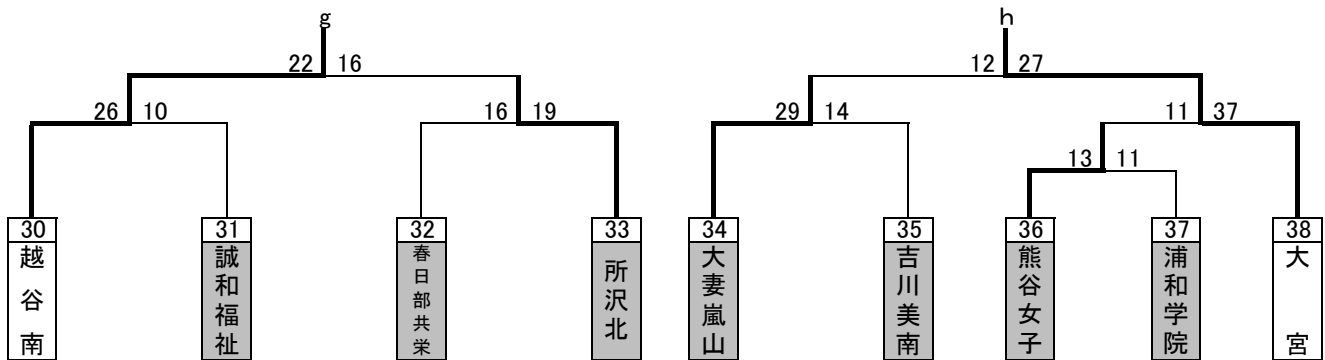

平成26年度インターハイ予選組み合わせ(男子)

男子

優勝 浦和学院高等学校
 準優勝 浦和実業学園高等学校
 3位 県立川口東高等学校
 3位 県立川口北高等学校

平成26年度インターハイ予選組み合わせ(女子)

女子

優勝
準優勝
3位
3位

浦和実業学園高等学校
埼玉栄高等学校
県立川口東高等学校
県立大宮高等学校