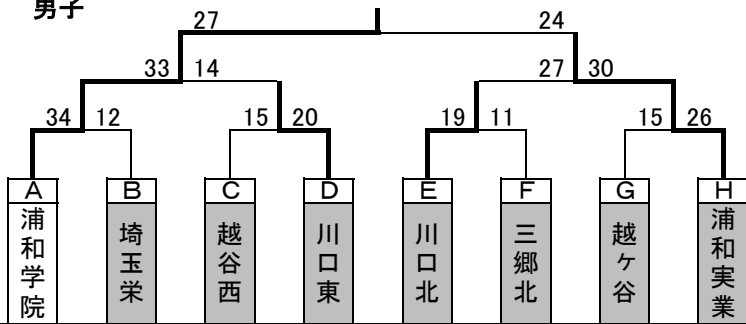

平成26年度インターハイ予選組み合わせ(男子)

男子

優勝 浦和学院高等学校
 準優勝 浦和実業学園高等学校
 3位 県立川口東高等学校
 3位 県立川口北高等学校

平成26年度インターハイ予選組み合わせ(女子)

女子

優勝
準優勝
3位
3位

浦和実業学園高等学校
埼玉栄高等学校
県立川口東高等学校
県立大宮高等学校