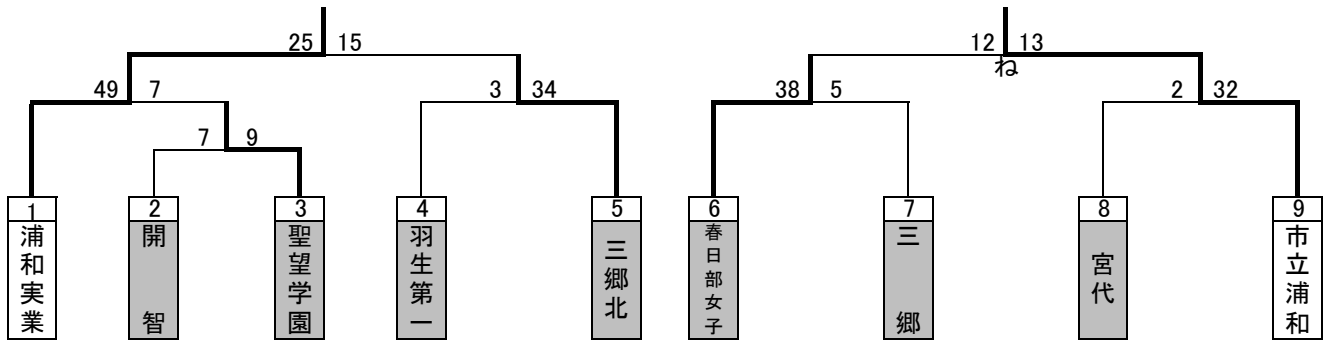

平成26年度インターハイ予選組み合わせ(男子)

男子

優勝 浦和学院高等学校
 準優勝 浦和実業学園高等学校
 3位 県立川口東高等学校
 3位 県立川口北高等学校

平成26年度インターハイ予選組み合わせ(女子)

女子

優勝
準優勝
3位
3位

浦和実業学園高等学校
埼玉栄高等学校
県立川口東高等学校
県立大宮高等学校