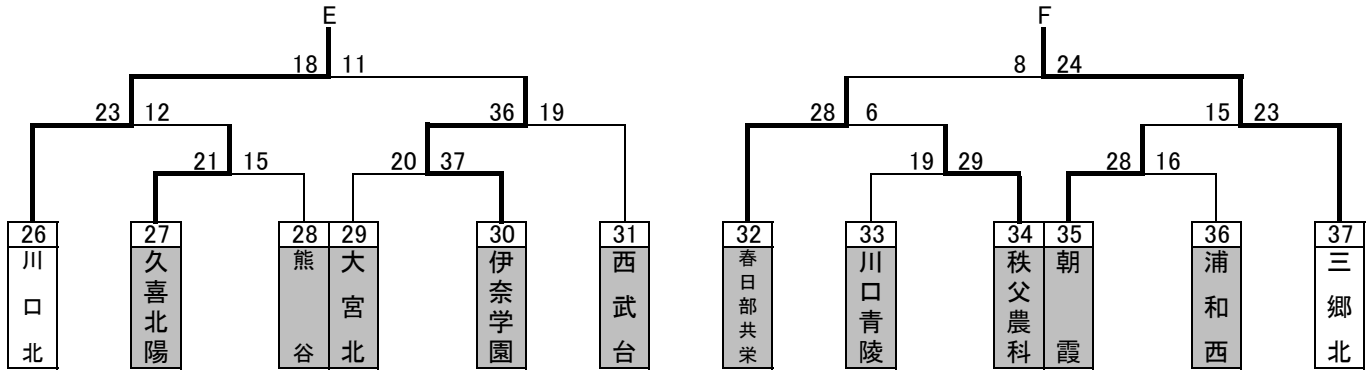

平成26年度インターハイ予選組み合わせ(男子)

男子

優勝 浦和学院高等学校
 準優勝 浦和実業学園高等学校
 3位 県立川口東高等学校
 3位 県立川口北高等学校

平成26年度インターハイ予選組み合わせ(女子)

女子

優勝
準優勝
3位
3位

浦和実業学園高等学校
埼玉栄高等学校
県立川口東高等学校
県立大宮高等学校