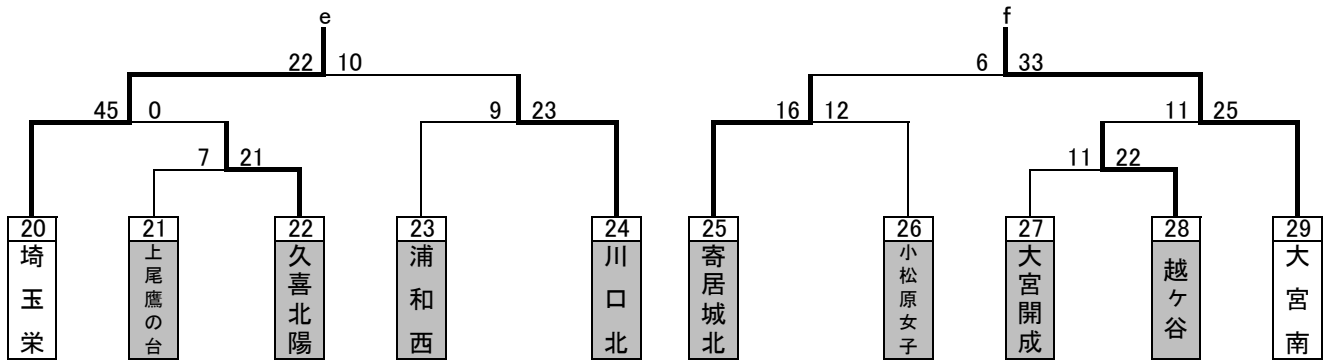

平成26年度インターハイ予選組み合わせ(男子)

男子

優勝 浦和学院高等学校
 準優勝 浦和実業学園高等学校
 3位 県立川口東高等学校
 3位 県立川口北高等学校

平成26年度インターハイ予選組み合わせ(女子)

女子

優勝
準優勝
3位
3位

浦和実業学園高等学校
埼玉栄高等学校
県立川口東高等学校
県立大宮高等学校