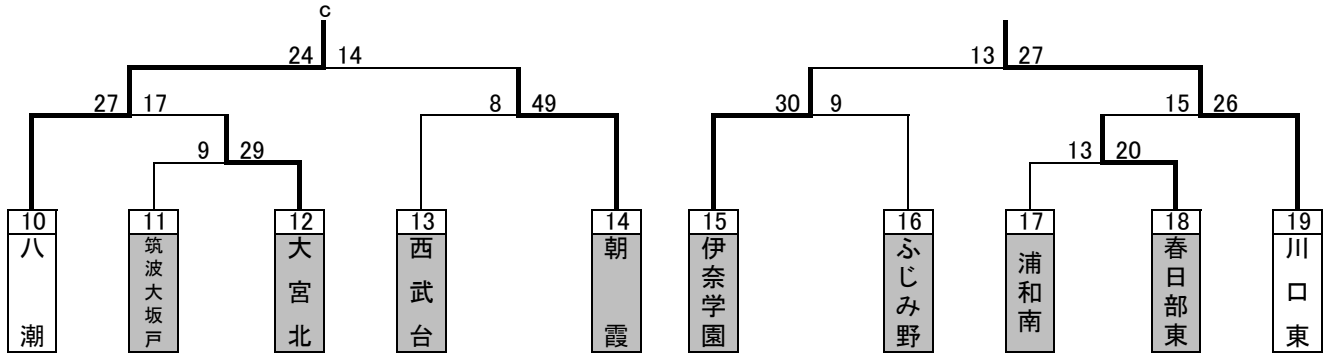

平成26年度インターハイ予選組み合わせ(男子)

男子

優勝 浦和学院高等学校
 準優勝 浦和実業学園高等学校
 3位 県立川口東高等学校
 3位 県立川口北高等学校

平成26年度インターハイ予選組み合わせ(女子)

女子

優勝
準優勝
3位
3位

浦和実業学園高等学校
埼玉栄高等学校
県立川口東高等学校
県立大宮高等学校