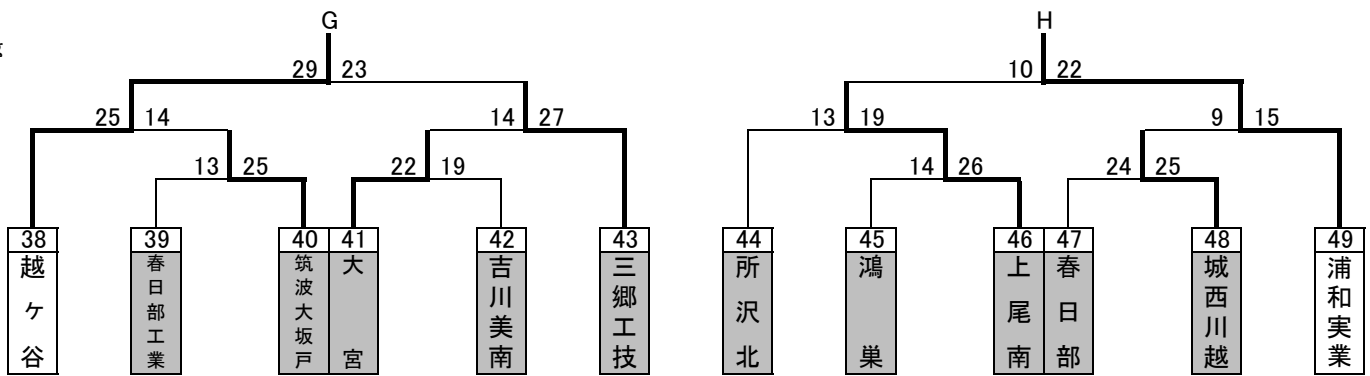

平成26年度インターハイ予選組み合わせ(男子)

男子

優勝 浦和学院高等学校
 準優勝 浦和実業学園高等学校
 3位 県立川口東高等学校
 3位 県立川口北高等学校

平成26年度インターハイ予選組み合わせ(女子)

女子

優勝
準優勝
3位
3位

浦和実業学園高等学校
埼玉栄高等学校
県立川口東高等学校
県立大宮高等学校