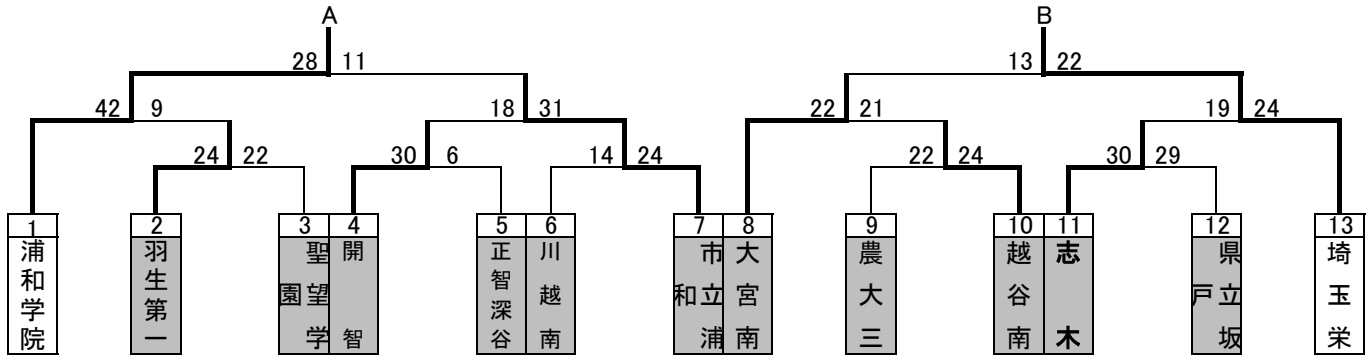

平成26年度インターハイ予選組み合わせ(男子)

男子

優勝 浦和学院高等学校
 準優勝 浦和実業学園高等学校
 3位 県立川口東高等学校
 3位 県立川口北高等学校

平成26年度インターハイ予選組み合わせ(女子)

女子

優勝
準優勝
3位
3位

浦和実業学園高等学校
埼玉栄高等学校
県立川口東高等学校
県立大宮高等学校