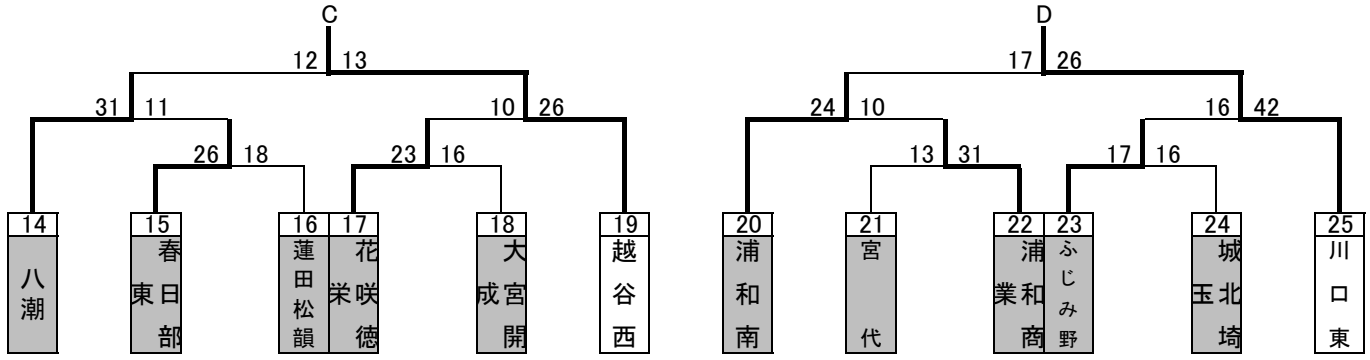

平成26年度インターハイ予選組み合わせ(男子)

男子

優勝 浦和学院高等学校
 準優勝 浦和実業学園高等学校
 3位 県立川口東高等学校
 3位 県立川口北高等学校

平成26年度インターハイ予選組み合わせ(女子)

女子

優勝
準優勝
3位
3位

浦和実業学園高等学校
埼玉栄高等学校
県立川口東高等学校
県立大宮高等学校