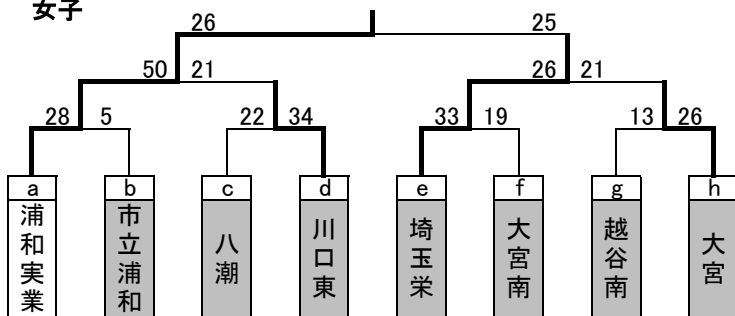

平成26年度インターハイ予選組み合わせ(男子)

男子

優勝 浦和学院高等学校
 準優勝 浦和実業学園高等学校
 3位 県立川口東高等学校
 3位 県立川口北高等学校

平成26年度インターハイ予選組み合わせ(女子)

女子

優勝
準優勝
3位
3位

浦和実業学園高等学校
埼玉栄高等学校
県立川口東高等学校
県立大宮高等学校