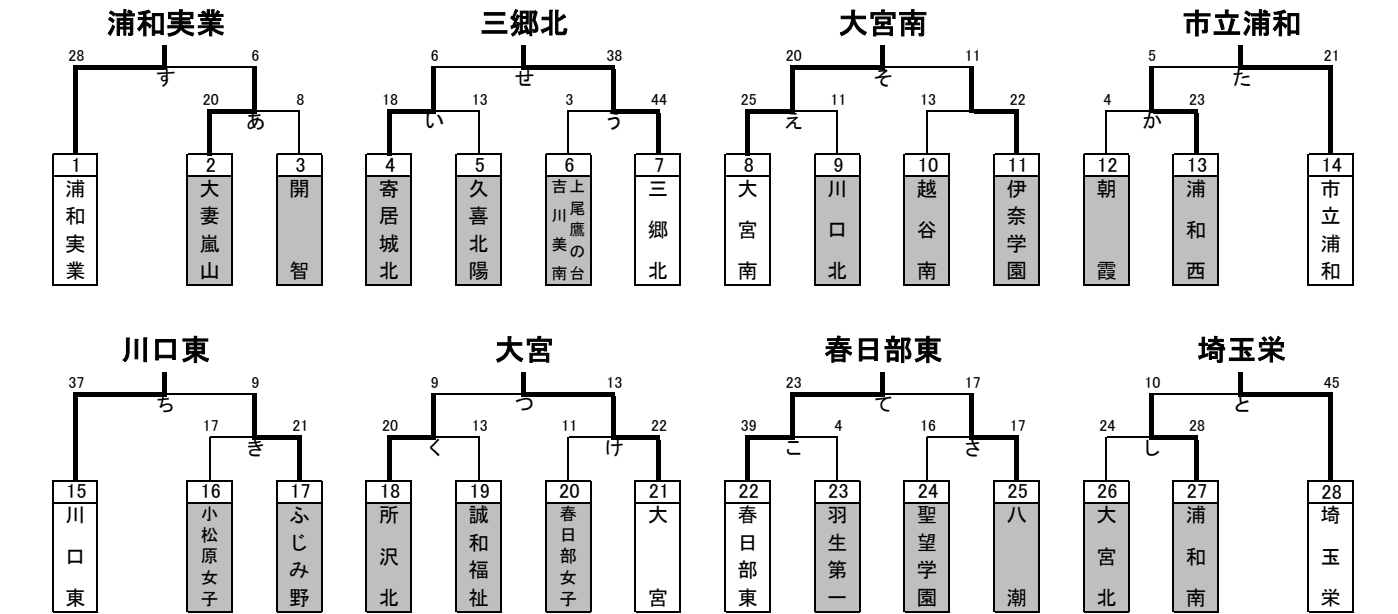

新人大大会兼関東大会第一次予選会 男子予選トーナメント

決勝リーグ出場決定戦

決勝リーグ

	浦和学院	川口北	川口東	浦和実業
浦和学院	-	40○13		
川口北	13×40	-		
川口東	31	33	-	24×32
浦和実業	34	32	32○24	-

新人大大会兼関東大会第一次予選会 女子予選トーナメント

決勝リーグ出場決定戦

決勝リーグ

	浦和実業	市立浦和	川口東	埼玉栄
浦和実業	-	34○12		
市立浦和	12×34	-		
川口東	ひ	へ	-	25×35
埼玉栄	ほ	ふ	35○25	-