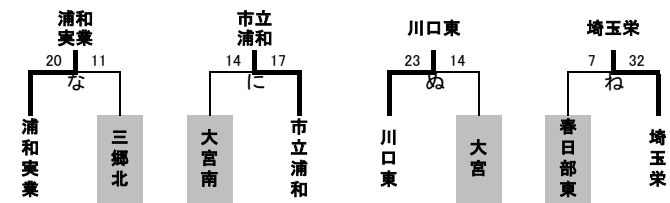

新人大大会兼関東大会第一次予選会 男子予選トーナメント

決勝リーグ出場決定戦

決勝リーグ

	浦和学院	川口北	川口東	浦和実業
浦和学院	-	40○13		
川口北	13×40	-		
川口東	31	33	-	24×32
浦和実業	34	32	32○24	-

新人大大会兼関東大会第一次予選会 女子予選トーナメント

決勝リーグ出場決定戦

決勝リーグ

	浦和実業	市立浦和	川口東	埼玉栄
浦和実業	-	34○12		
市立浦和	12×34	-		
川口東	ひ	へ	-	25×35
埼玉栄	ほ	ふ	35○25	-