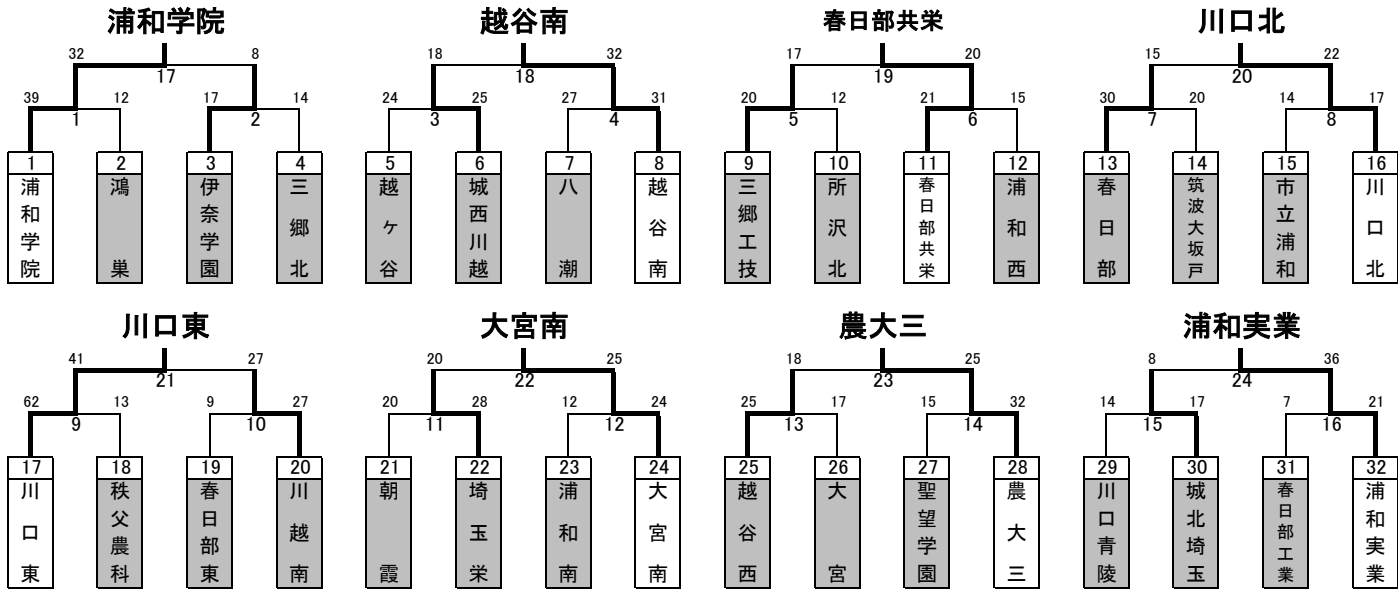

新人大大会兼関東大会第一次予選会 男子予選トーナメント

決勝リーグ出場決定戦

決勝リーグ

	浦和学院	川口北	川口東	浦和実業
浦和学院	-	40○13		
川口北	13×40	-		
川口東	31	33	-	24×32
浦和実業	34	32	32○24	-

新人大大会兼関東大会第一次予選会 女子予選トーナメント

決勝リーグ出場決定戦

決勝リーグ

	浦和実業	市立浦和	川口東	埼玉栄
浦和実業	-	34○12		
市立浦和	12×34	-		
川口東	ひ	へ	-	25×35
埼玉栄	ほ	ふ	35○25	-