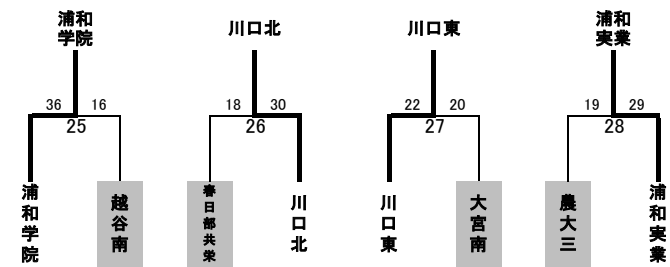

新人大大会兼関東大会第一次予選会 男子予選トーナメント

決勝リーグ出場決定戦

決勝リーグ

	浦和学院	川口北	川口東	浦和実業
浦和学院	-	40○13		
川口北	13×40	-		
川口東	31	33	-	24×32
浦和実業	34	32	32○24	-

新人大大会兼関東大会第一次予選会 女子予選トーナメント

決勝リーグ出場決定戦

決勝リーグ

	浦和実業	市立浦和	川口東	埼玉栄
浦和実業	-	34○12		
市立浦和	12×34	-		
川口東	ひ	へ	-	25×35
埼玉栄	ほ	ふ	35○25	-