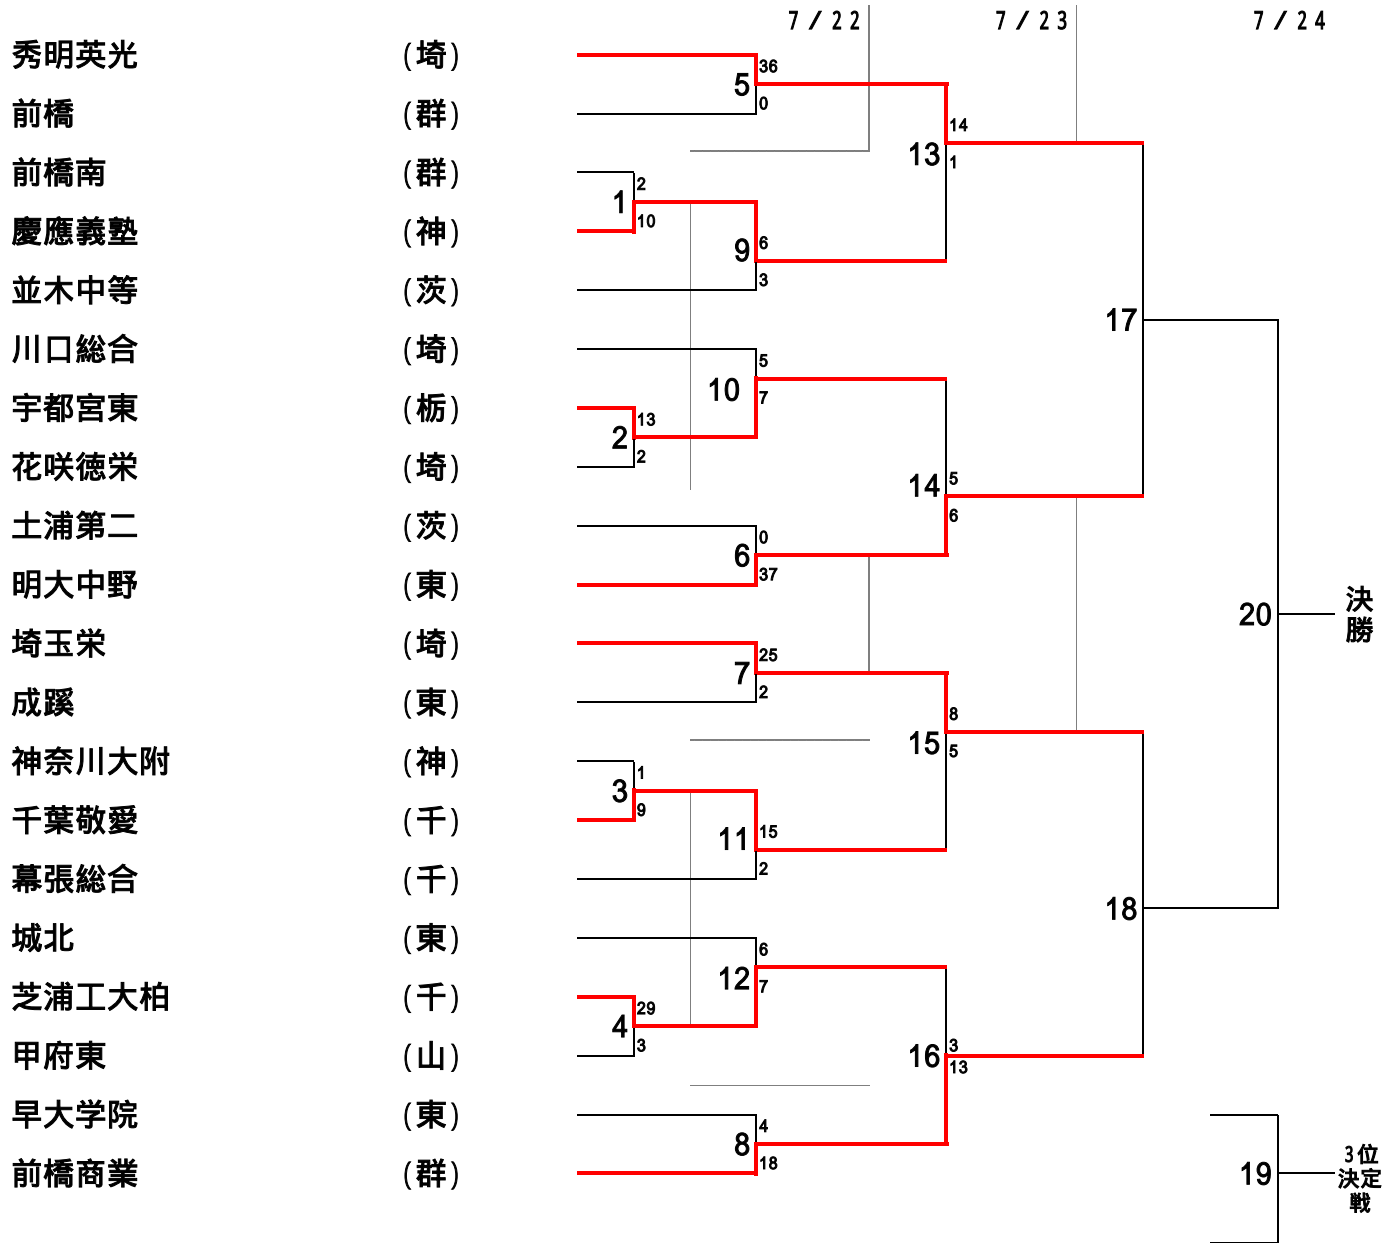

# 平成25年度関東高等学校水泳競技大会

試合日程 (試合会場: 大宮公園水泳場)

1日目 7月22日(月)		2日目 7月23日(火)		3日目 7月24日(水)	
	開始時間		開始時間		開始時間
1	9:30	9	9:00	17	9:00
2	10:30	10	10:00	18	10:00
3	11:30	11	11:00	19	12:30
4	12:30	12	12:00	20	14:00
5	13:30	13	13:00	全競技終了後 閉会式・表彰式 全日程終了予定 16:00	
6	14:30	14	14:00		
7	15:30	15	15:00		
8	16:30	16	16:00		