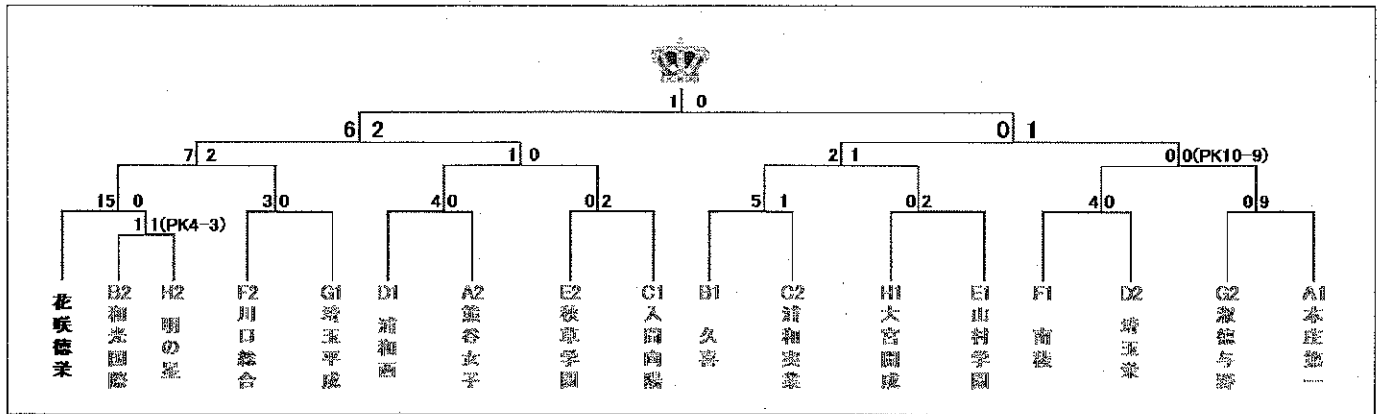

決勝トーナメント表

決勝トーナメント ※試合順・会場は変更になることがあります

月日	会場	No.	時間	対戦		主・副・記
1/28(土)	和光国際	1	11:00~12:10	和光国際	1-1(1-0,0-1) 延長0-0,PK3-4	明の星 後日
1/29(日)	花咲徳栄	A	10:00~11:10	花咲徳栄	15-0(8-0,7-0)	明の星 ウで相談
		イ	11:20~12:30	浦和西	4-0(1-0,3-0)	熊谷女子 エで相談
		ウ	12:40~13:50	久喜	5-1(2-1,3-0)	浦和実業 アで相談
		エ	14:00~15:10	南稜	4-0(2-0,2-0)	埼玉栄 イで相談
	本庄第一	オ	10:00~11:10	川口総合	3-0(2-0,1-0)	埼玉平成 キで相談
		カ	11:20~12:30	秋草学園	0-2(0-0,0-2)	入間向陽 クで相談
		キ	12:40~13:50	大宮開成	0-2(0-2,0-0)	山村学園 オで相談
		ク	14:00~15:10	淑徳与野	0-9(0-4,0-5)	本庄第一 力で相談
2/4(土)	惣右衛門G	a	10:00~11:10	花咲徳栄	7-1(1-1,6-1)	川口総合 主・副:教員, 記: aで相談
		b	11:20~12:30	浦和西	1-0(0-0,1-0)	入間向陽 主・副:教員, 記: dで相談
		c	12:40~13:50	久喜	2-1(0-0,2-1)	山村学園 主・副:教員, 記: aで相談
		d	14:00~15:10	南稜	0-0(0-0,0-0) 延長0-0 PK9-10	本庄第一 主・副:教員, 記: bで相談
2/5(日)	東松山岩鼻G	e	10:00~11:10	川口総合	3-0(2-0,1-0)	入間向陽 外部+教員, 記はgで相談
		f	11:20~12:30	花咲徳栄	6-2(4-2,2-0)	浦和西 外部+教員, 記はhで相談
		g	12:40~13:50	久喜	0-1(0-0,0-1)	本庄第一 外部+教員, 記はeで相談
		h	14:00~15:10	山村学園	0-2(0-2,0-0)	南稜 外部+教員, 記はfで相談
2/12(日)	東松山陸上競技場	①	10:00~11:10	入間向陽	0-2(0-0,0-2)	山村学園 外部+教員, 記はフで相談
		②	11:20~12:30	川口総合	0-2(0-0,0-2)	南稜 外部+教員, 記はエで相談
		③	12:40~13:50	浦和西	1-2(0-2,1-0)	久喜 外部+教員, 記はアで相談
		④	14:00~15:10	花咲徳栄	1-0(1-0,0-0)	本庄第一 外部+教員, 記はイで相談