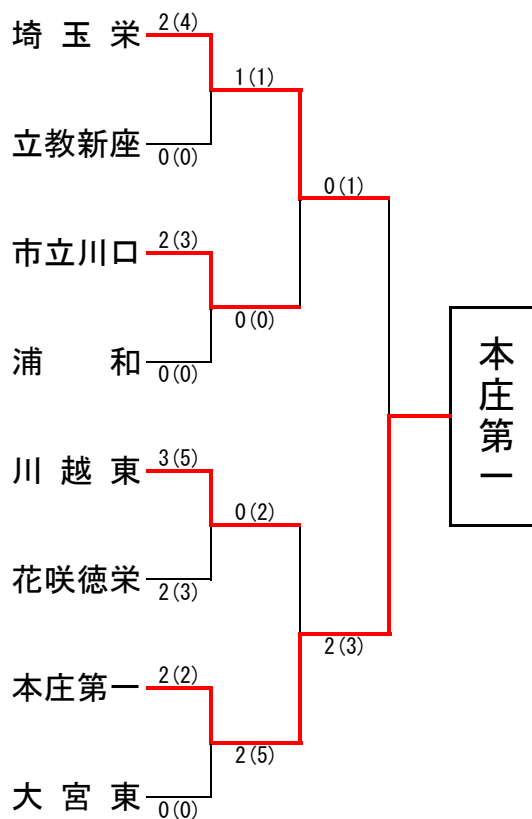

埼玉県高等学校・剣道大会の記録 (報道用)

大会名称	第48回 関東高等学校剣道大会埼玉県予選会 男子団体の部		
主催	埼玉県高等学校体育連盟	会場	埼玉県立武道館
開催年月日	平成28年5月2日 (月)		
参加学校数	男子	95	チーム
参加選手数	男子	760	名

3・4位決定戦

市立川口	2(6)	1(3)	川越東
------	------	------	-----

出場校決定戦

順位決定	立教新座	1(2)	0(0)	浦和
	大宮東	2(3)	2(2)	花咲徳栄
5・6位	立教新座	4(6)	0(1)	大宮東
7・8位	浦和	1(3)代	1(3)	花咲徳栄

ベスト16

立教新座	4(6)	0(0)	熊谷
埼玉栄	2(4)	0(0)	川口総合
浦和	2(4)	1(2)	蕨
市立川口	2(3)	0(0)	坂戸
川越東	2(3)	1(2)	城北埼玉
花咲徳栄	3(4)	0(0)	ふじみ野
本庄第一	3(6)	1(1)	西武文理
大宮東	1(4)	1(3)	松山

埼玉栄	2(4)	0(0)	立教新座
市立川口	2(3)	0(0)	浦和
川越東	3(5)	2(3)	花咲徳栄
本庄第一	2(2)	0(0)	大宮東

ベスト4 (準決勝)

埼玉栄	1(1)	0(0)	市立川口
本庄第一	2(5)	0(2)	川越東

校名(計)	埼玉栄	0(1)	2(3)	本庄第一
先鋒	蒔苗		一本勝 (マ) ▲ 畑中	
次鋒	長尾	延長		▲ 相場
中堅	元井	延長		新井
副将	端	延長 (コ)		ド 泉
大将	設楽		一本勝 (ト)	曾田
代表者戦				

◆準々決勝以上の記録◆

◆ 本庄第一 高等学校 (3年連続 8回目の優勝)

関東大会 出場校	① 本庄第一高校	② 埼玉栄高校	③ 市立川口高校	④ 川越東高校
	⑤ 立教新座高校	⑥ 大宮東高校	⑦ 浦和高校	

関東高等学校剣道大会 6月10日~12日 神奈川県小田原市 小田原アリーナにて開催

埼玉県高等学校・剣道大会の記録 (報道用)

大会名称	第48回 関東高等学校剣道大会埼玉県予選会			女子団体の部
主催	埼玉県高等学校体育連盟	会場	埼玉県立武道館	
開催年月日	平成28年5月1日 (日)			
参加学校数	女子	81	チーム	
参加選手数	女子	648	名	