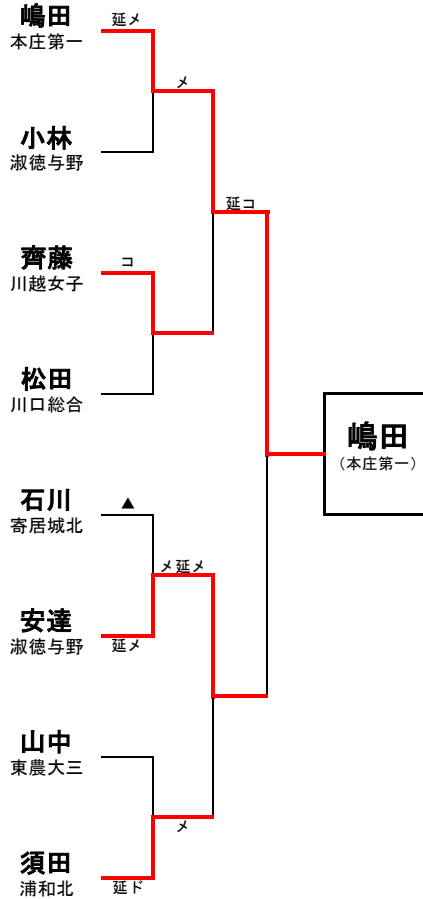

埼玉県高等学校・剣道大会の記録 (報道用)

大会名称	第48回 関東高等学校剣道大会埼玉県予選会 男子個人の部		
主催	高体連	会場	埼玉県立武道館
開催年月日	平成28年 4月23日(土)		
参加学校数	男子	—	チーム
参加選手数	男子	153	名

ベスト16

設楽	埼玉栄	ツ	一本勝	長谷川	熊谷
大越	春日部	メ	延長	大塚	城北埼玉
中嶋	立教新座	ド	延長	長尾	埼玉栄
井田	本庄第一	ド	一本勝	近藤	花咲徳栄
須山	立教新座	メ	一本勝	土屋	川越東
端	埼玉栄	ド	延長	松浦	市立川口
曾田	本庄第一	メ	メ延長	ツ村	市立川口
白川	城北埼玉	メ	延長	森川	立教新座

5・6位決定戦

大越	春日部	メ	一本勝	須山	立教新座
----	-----	---	-----	----	------

決勝

設楽	埼玉栄	反	延長	端	埼玉栄
----	-----	---	----	---	-----

関東大会出場選手	設楽 海斗 (埼玉栄 高校)	端 猛法 (埼玉栄 高校)
	曾田 峻平 (本庄第一 高校)	中嶋 将太 (立教新座 高校)
関東高等学校剣道大会 6月10日~12日 神奈川県 小田原市 小田原アリーナにて開催		

埼玉県高等学校・剣道大会の記録 (報道用)

大会名称	第48回 関東高等学校剣道大会埼玉県予選会 女子個人の部		
主催	高体連	会場	埼玉県立武道館
開催年月日	平成28年 4月23日(土)		
参加学校数	女子	—	チーム
参加選手数	女子	108	名

ベスト16

嶋田 本庄第一	☐ 延長	小野寺 寄居城北
小林 淑徳与野	メ-本勝	高橋 本庄
齊藤 川越女子	㊦ 延長	長澤 ふじみ野
松田 川口総合	メ 延長	高嶋 越谷西
石川 寄居城北	メ 延長	根岸 川口北
安達 淑徳与野	▲メ 延長	伊東 本庄第一
山中 東農大三	メ 延長	▲板倉 本庄第一
須田 浦和北	メメ	川口 ふじみ野

◆準々決勝以上の記録◆

ベスト8 (準々決勝)

嶋田 本庄第一	▲メ 延長	小林 淑徳与野
齊藤 川越女子	☐-本勝	松田 川口総合
安達 淑徳与野	メ 延長	▲石川 寄居城北
須田 浦和北	㊦ 延長	山中 東農大三

ベスト4 (準決勝)

嶋田 本庄第一	メ-本勝	齊藤 川越女子
安達 淑徳与野	メメ 延長メ	須田 浦和北

3・4位決定戦

須田 浦和北	メ 延長	齊藤 川越女子
--------	------	---------