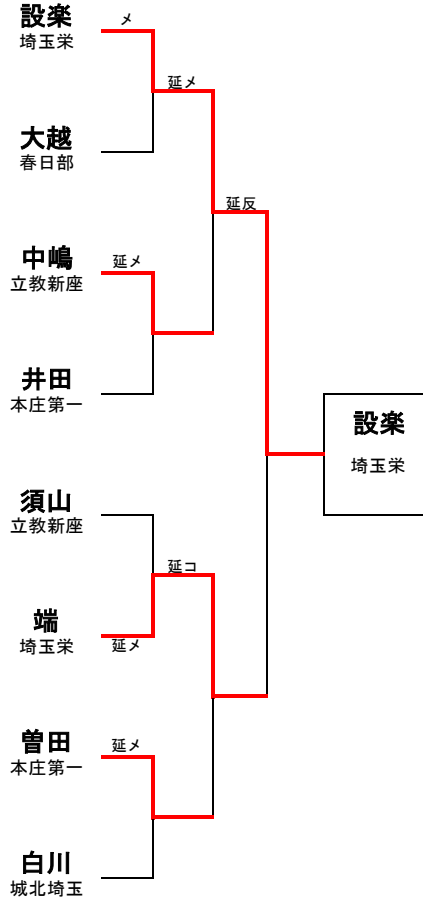

埼玉県高等学校・剣道大会の記録 (報道用)

大会名称	第48回 関東高等学校剣道大会埼玉県予選会 男子個人の部		
主催	高体連	会場	埼玉県立武道館
開催年月日	平成28年 4月23日(土)		
参加学校数	男子	—	チーム
参加選手数	男子	153	名

ベスト16

設楽	埼玉栄	ツ	一本勝	長谷川	熊谷
大越	春日部	メ	延長	大塚	城北埼玉
中嶋	立教新座	ド	延長	長尾	埼玉栄
井田	本庄第一	ド	一本勝	近藤	花咲徳栄
須山	立教新座	メ	一本勝	土屋	川越東
端	埼玉栄	ド	延長	松浦	市立川口
曾田	本庄第一	メ	メ延長	ツ村	市立川口
白川	城北埼玉	メ	延長	森川	立教新座

◆準々決勝以上の記録◆

ベスト8 (準々決勝)

設楽	埼玉栄	メ	一本勝	大越	春日部
中嶋	立教新座	メ	延長	井田	本庄第一
端	埼玉栄	メ	延長	須山	立教新座
曾田	本庄第一	メ	延長	白川	城北埼玉

ベスト4 (準決勝)

設楽	埼玉栄	メ	延長	中嶋	立教新座
端	埼玉栄	コ	延長	曾田	本庄第一

3・4位決定戦

曾田	本庄第一	メ	延長	中嶋	立教新座
----	------	---	----	----	------

5・6位決定戦

大越	春日部	メ	一本勝	須山	立教新座
----	-----	---	-----	----	------

決勝

設楽	埼玉栄	反	延長	端	埼玉栄
----	-----	---	----	---	-----

関東大会出場選手	設楽 海斗 (埼玉栄 高校)	端 猛法 (埼玉栄 高校)
	曾田 峻平 (本庄第一 高校)	中嶋 将太 (立教新座 高校)
関東高等学校剣道大会 6月10日~12日 神奈川県 小田原市 小田原アリーナにて開催		

◆準々決勝以上の記録◆

ベスト8 (準々決勝)

嶋田 本庄第一	▲メ 延長	小林 淑徳与野
齊藤 川越女子	☐-本勝	松田 川口総合
安達 淑徳与野	メ 延長	▲石川 寄居城北
須田 浦和北	㊦ 延長	山中 東農大三

ベスト4 (準決勝)

嶋田 本庄第一	メ-本勝	齊藤 川越女子
安達 淑徳与野	メメ 延長メ	須田 浦和北

3・4位決定戦

須田 浦和北	メ 延長	齊藤 川越女子
--------	------	---------