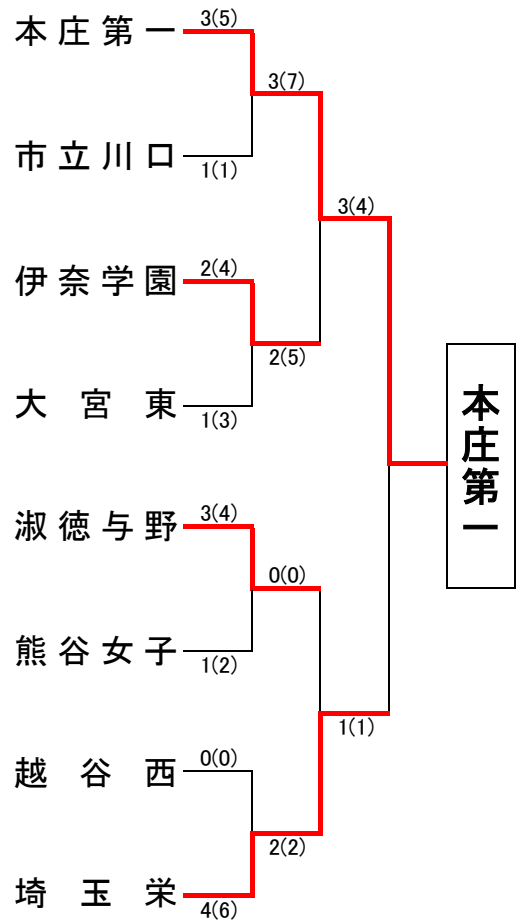

埼玉県高等学校・剣道大会の記録 (報道用)

大会名称	平成28年度 第29回県民総合体育大会兼第46回埼玉県高等学校剣道新人大会 女子団体の部		
主催	埼玉県高等学校体育連盟	会場	埼玉県立武道館
開催年月日	平成 28年 11月 19日 (土)		
参加学校数	女子	81	チーム
参加選手数	女子	648	名

ベスト16

本庄第一	4(6)	1(1)	坂戸
市立川口	3(4)	1(2)	上尾
伊奈学園	5(8)	0(0)	坂戸西
大宮東	4(5)	0(0)	秋草学園
淑徳与野	3(5)	1(2)	川越女子
熊谷女子	3(5)	1(4)	不動岡
越谷西	2(3)	1(2)	星野
埼玉栄	4(6)	0(1)	東農大三

◆準々決勝以上の記録◆

ベスト8(準々決勝)

本庄第一	3(5)	1(1)	市立川口
伊奈学園	2(4)	1(3)	大宮東
淑徳与野	3(4)	1(2)	熊谷女子
埼玉栄	4(6)	0(0)	越谷西

ベスト4(準決勝)

本庄第一	3(7)	2(5)	伊奈学園
埼玉栄	2(2)	0(0)	淑徳与野

決勝

校名(計)	本庄第一	3(4)	1(1)	埼玉栄
先鋒	土田	ⓧ 一本勝		川井
次鋒	木全		延長	▲佐々木
中堅	佐藤光	ⓧ 一本勝		入江
副将	佐藤未	▲	一本勝	ⓧ 竜崎
大将	板倉	ⓧ 〓		河森
代表戦				

1位	本庄第一高等学校
2位	埼玉栄高等学校
3位	埼玉県立伊奈学園総合高等学校
	淑徳与野高等学校

全国大会出場校 ◆ 本庄第一高等学校 2年ぶり 5回目の出場(選抜大会)

全国高等学校選抜大会 剣道の部 3月27日~28日 愛知県春日井市にて開催