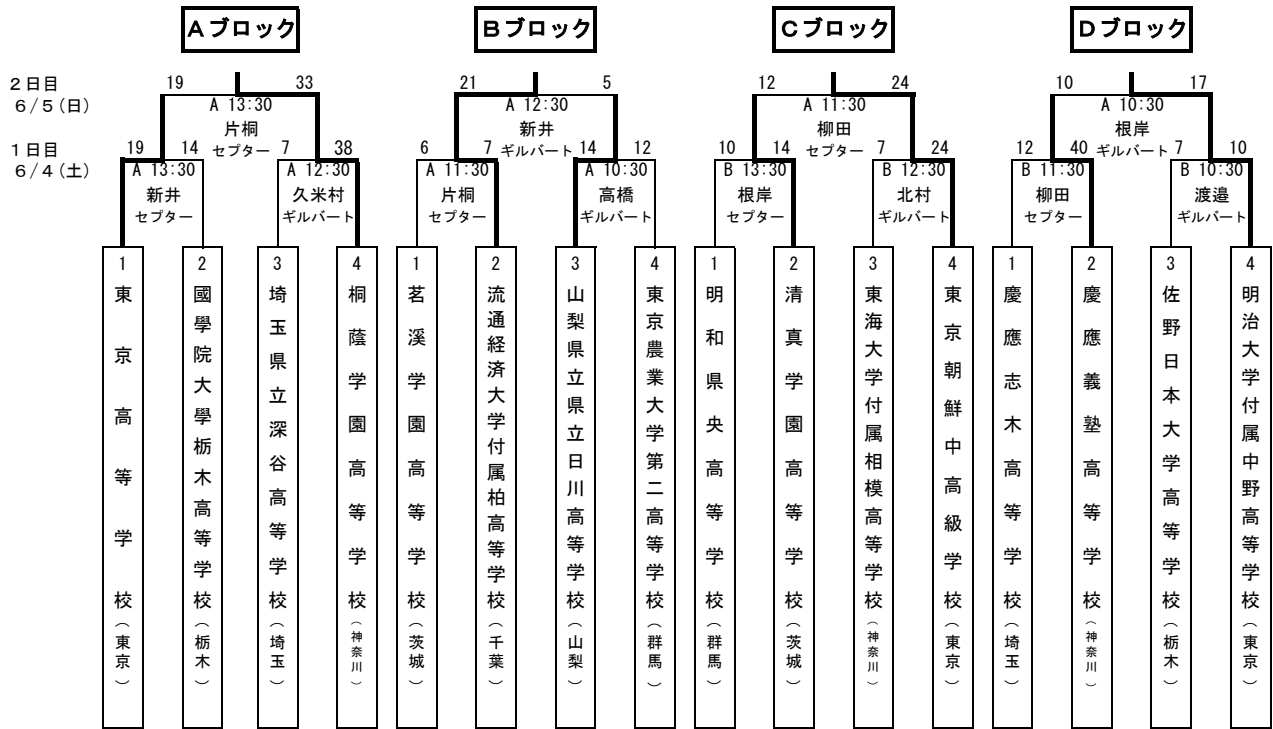

# 平成28年度第64回関東高等学校ラグビーフットボール大会組合せ

※女子セブンス公開競技  
6/5 (日) 10:00~ A グランド