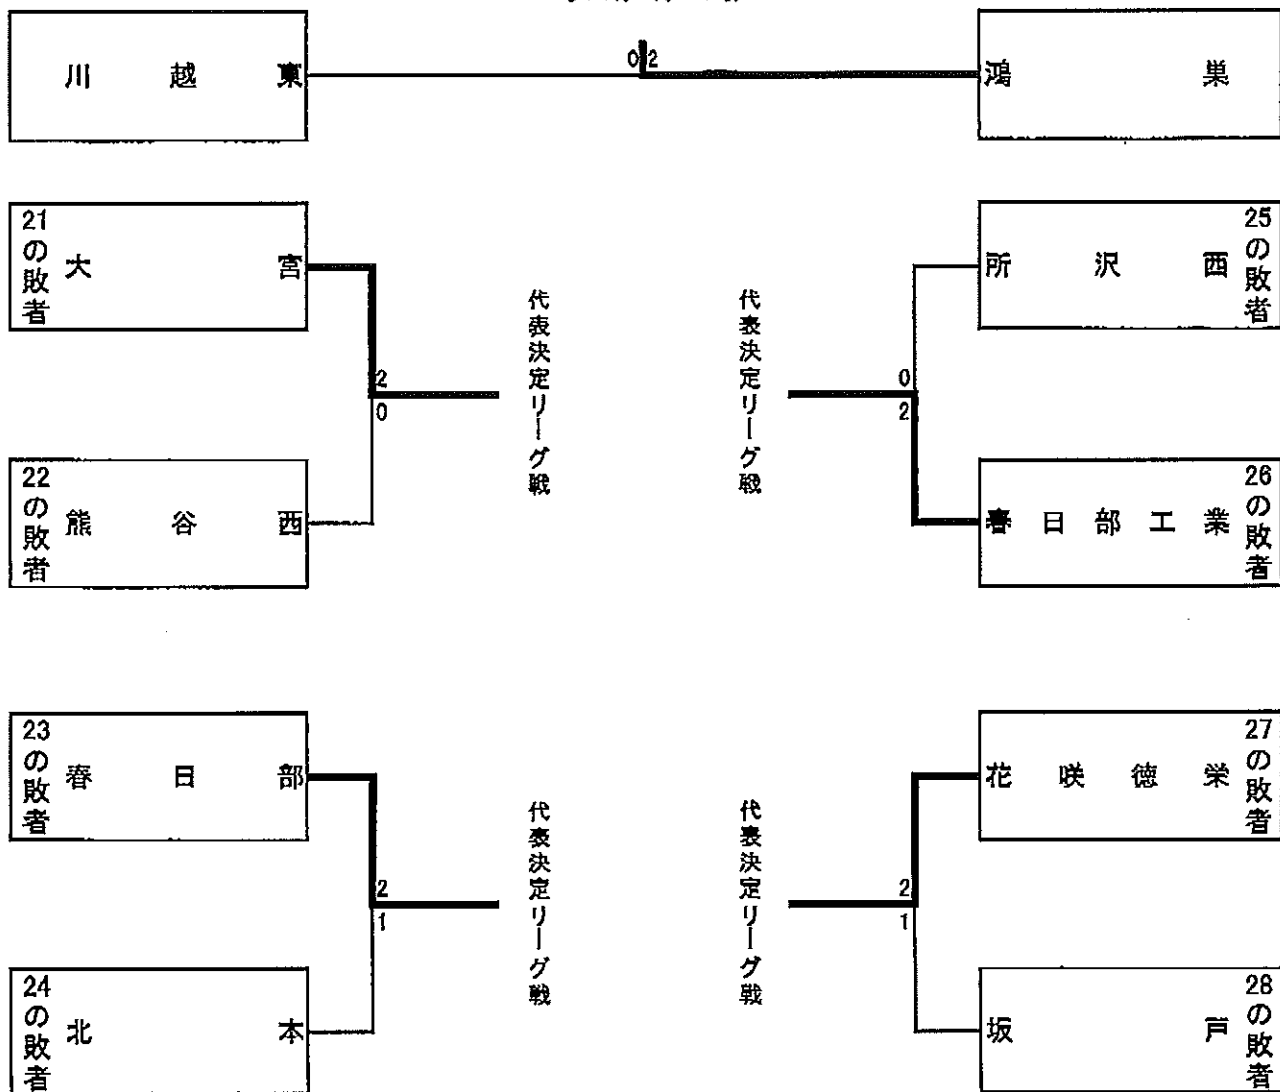

男子団体(36)

男子 代表決定

3位決定戦

5位決定戦

関東予選 県大会 男子団体

男子団体 (BT-1) リーグ	大宮	早大本庄	花咲徳栄	久喜北陽	春日部工業	春日部	勝点	勝数	負数	勝 敗	順位
大宮		0-2	0-2	1-2	0-2	0-2	0	1	10	0 - 5	6
早大本庄	2-0		2-1	1-2	1-2	1-2	2	7	7	2 - 3	4
花咲徳栄	2-0	1-2		1-2	0-2	0-2	1	4	8	1 - 4	5
久喜北陽	2-1	2-1	2-1		2-1	1-2	4	9	6	4 - 1	2
春日部工業	2-0	2-1	2-0	1-2		1-2	3	8	5	3 - 2	3
春日部	2-0	2-1	2-0	2-1	2-1		5	10	3	5 - 0	1