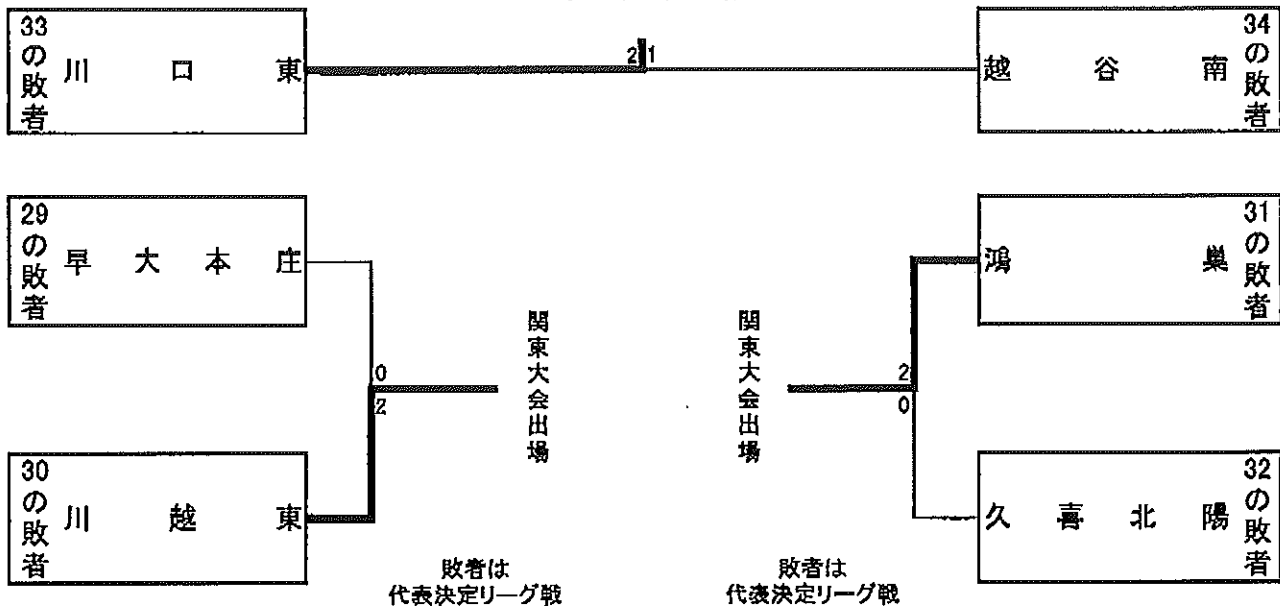

男子団体(36)

男子 代表決定

3位決定戦

5位決定戦

関東予選 県大会 男子団体

男子団体 (BT-1) リーグ	大宮	早大本庄	花咲徳栄	久喜北陽	春日部工業	春日部	勝点	勝数	負数	勝 敗	順位
大宮		0-2	0-2	1-2	0-2	0-2	0	1	10	0 - 5	6
早大本庄	2-0		2-1	1-2	1-2	1-2	2	7	7	2 - 3	4
花咲徳栄	2-0	1-2		1-2	0-2	0-2	1	4	8	1 - 4	5
久喜北陽	2-1	2-1	2-1		2-1	1-2	4	9	6	4 - 1	2
春日部工業	2-0	2-1	2-0	1-2		1-2	3	8	5	3 - 2	3
春日部	2-0	2-1	2-0	2-1	2-1		5	10	3	5 - 0	1