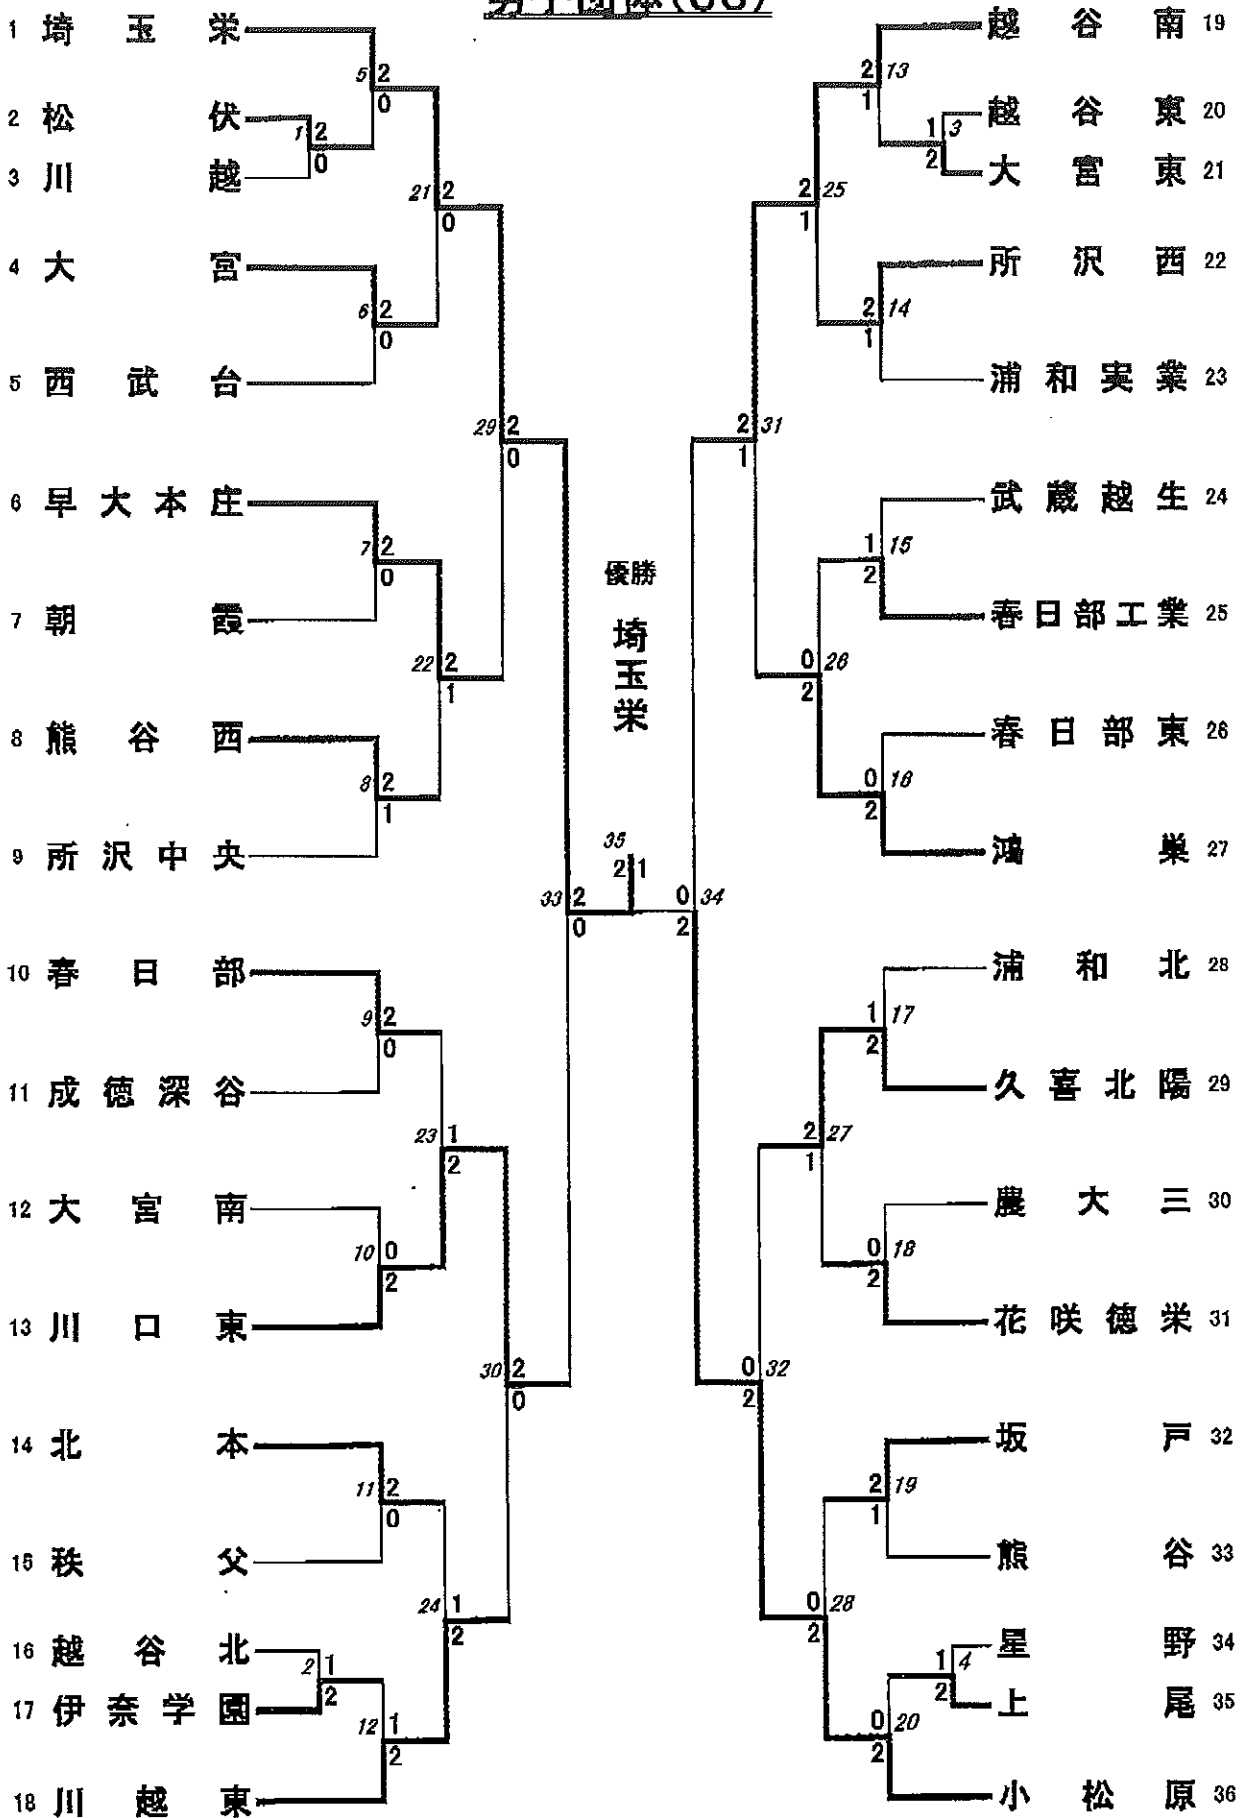

男子団体(36)

男子 代表決定

3位決定戦

5位決定戦

関東予選 県大会 男子団体

男子団体 (BT-1) リーグ	大宮	早大本庄	花咲徳栄	久喜北陽	春日部工業	春日部	勝点	勝数	負数	勝 敗	順位
大宮		0-2	0-2	1-2	0-2	0-2	0	1	10	0 - 5	6
早大本庄	2-0		2-1	1-2	1-2	1-2	2	7	7	2 - 3	4
花咲徳栄	2-0	1-2		1-2	0-2	0-2	1	4	8	1 - 4	5
久喜北陽	2-1	2-1	2-1		2-1	1-2	4	9	6	4 - 1	2
春日部工業	2-0	2-1	2-0	1-2		1-2	3	8	5	3 - 2	3
春日部	2-0	2-1	2-0	2-1	2-1		5	10	3	5 - 0	1