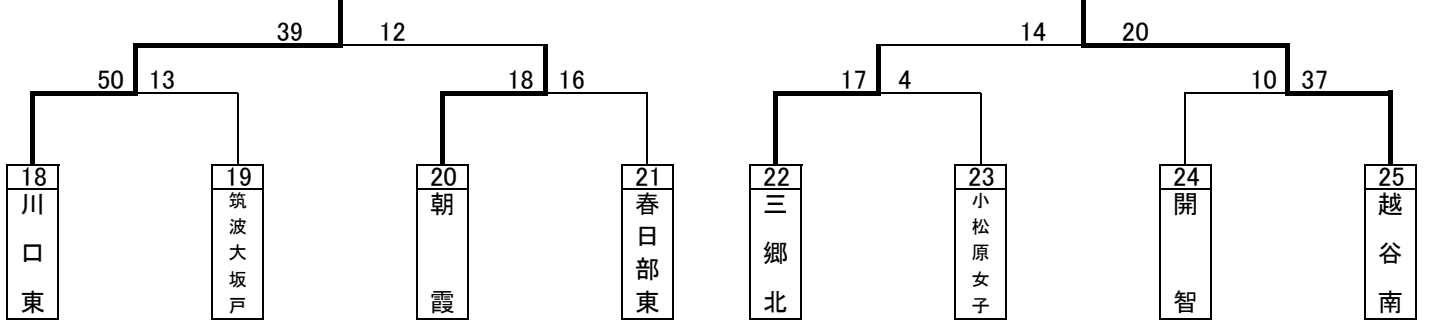

平成26年度関東二次予選組み合わせ(女子)

埼玉栄

八潮

大宮

川口東

越谷南

大宮南

浦和実業