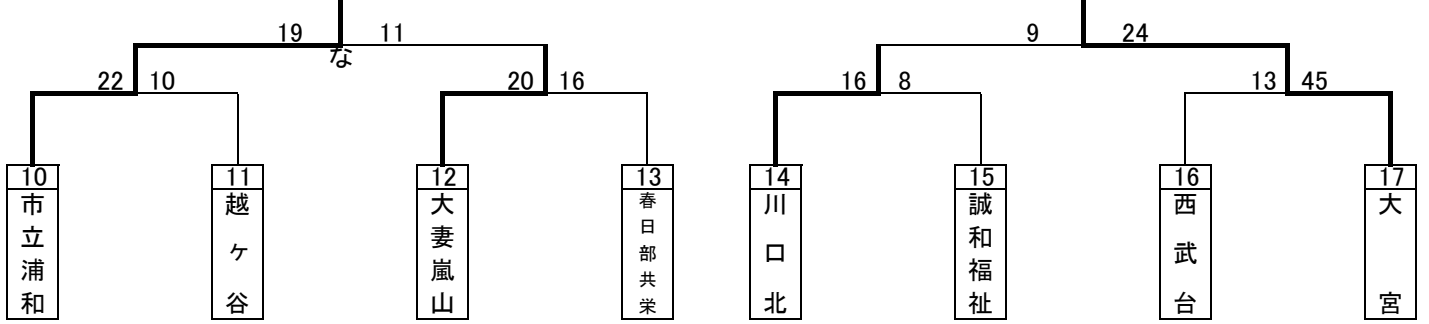

平成26年度関東二次予選組み合わせ(女子)

埼玉栄

八潮

大宮

川口東

越谷南

大宮南

浦和実業