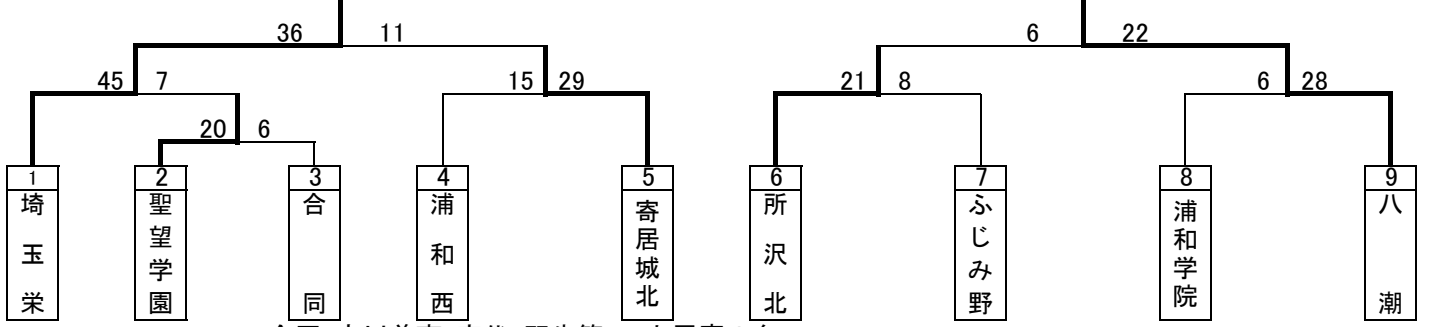

平成26年度関東二次予選組み合わせ(女子)

埼玉栄

八潮

大宮

川口東

越谷南

大宮南

浦和実業