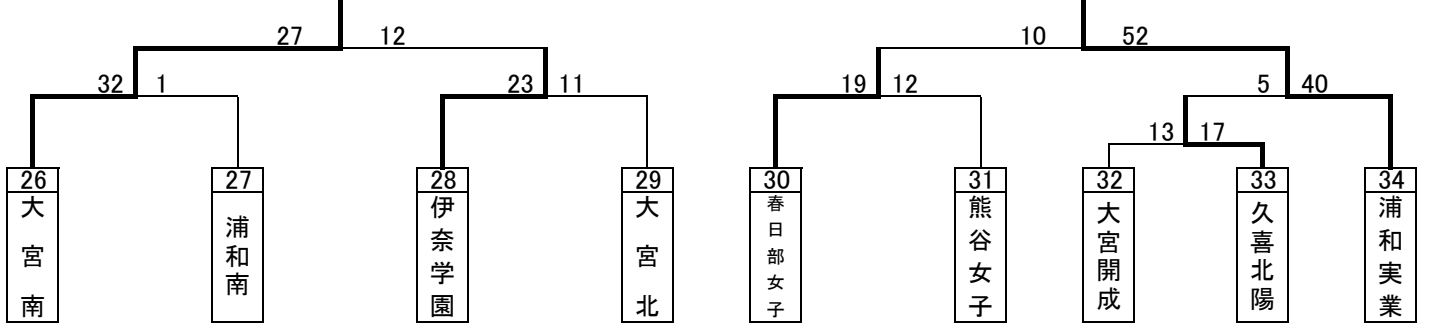

平成26年度関東二次予選組み合わせ(女子)

埼玉栄

八潮

大宮

川口東

越谷南

大宮南

浦和実業