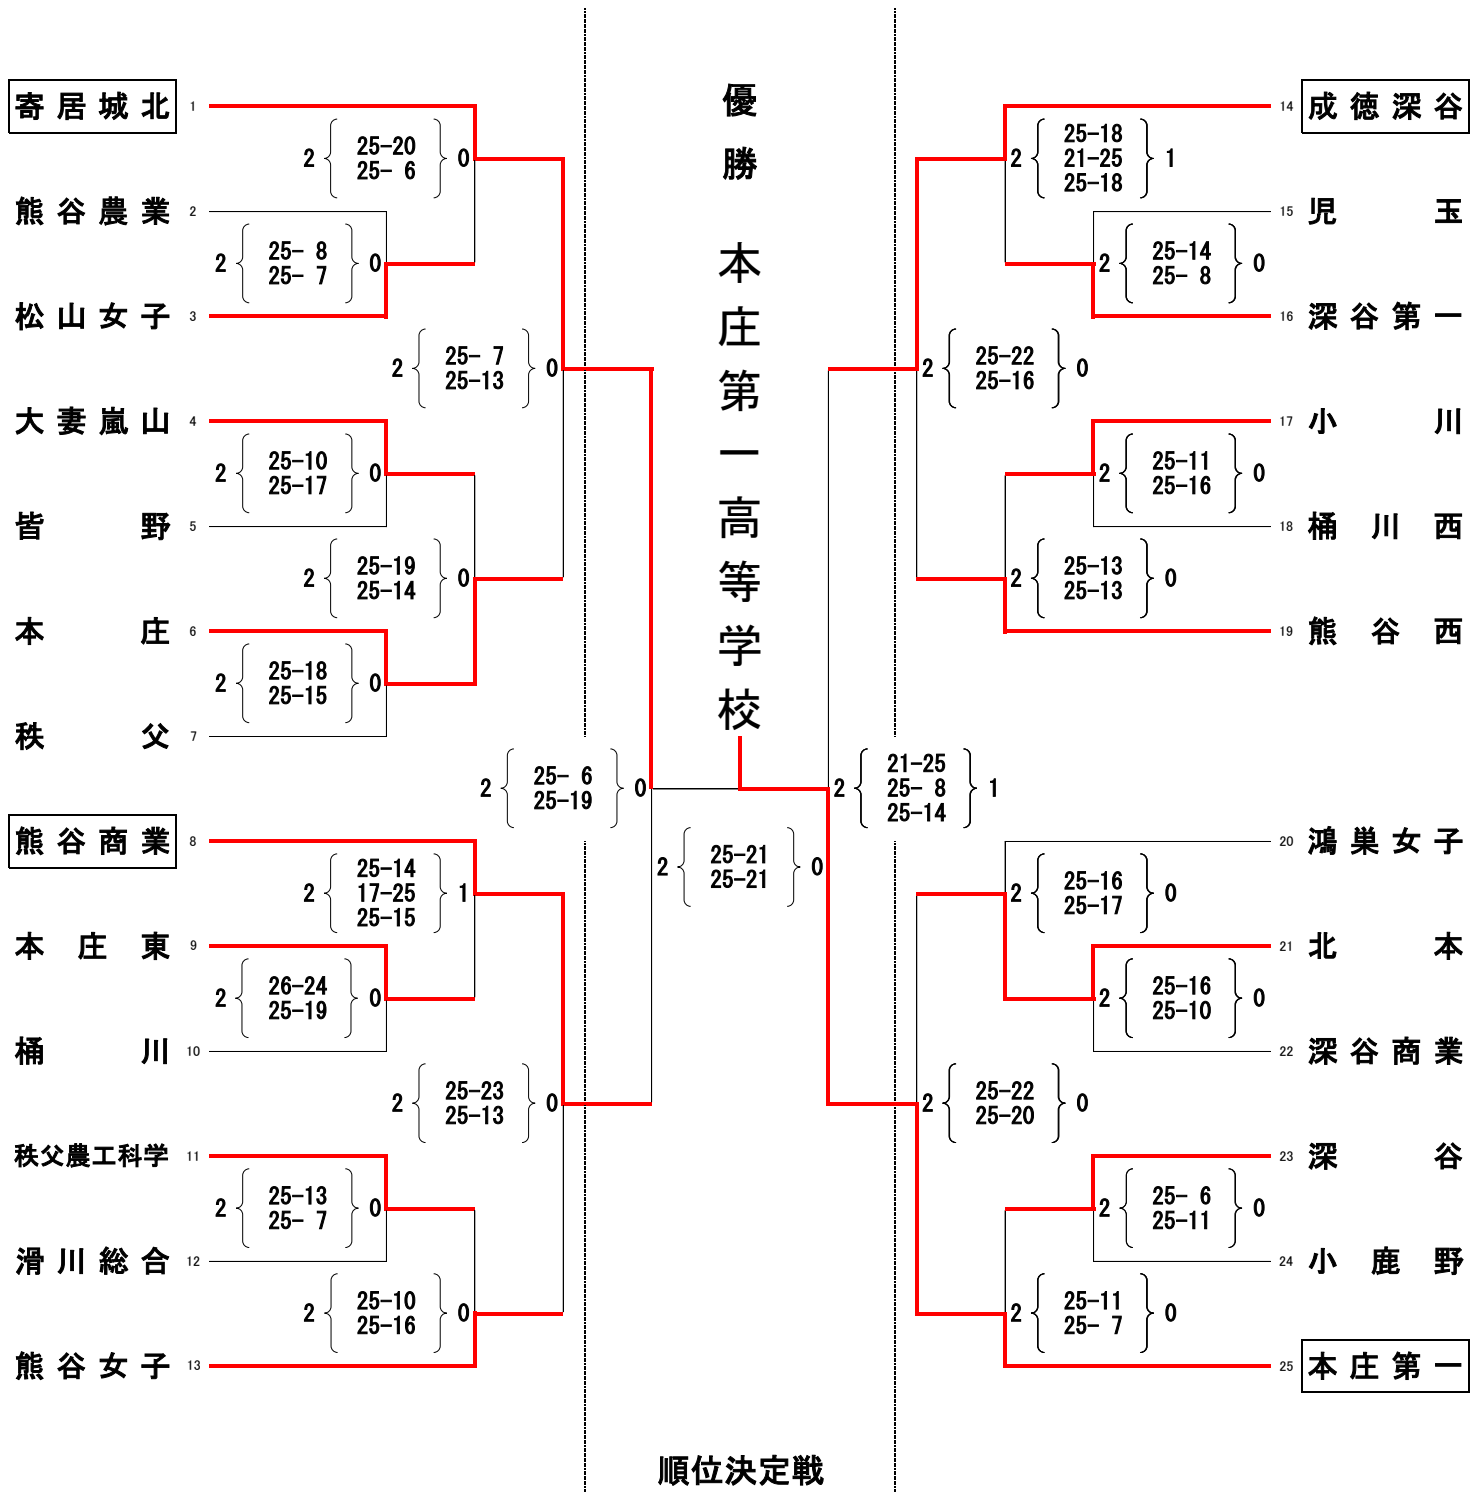

平成26年度埼玉県高等学校バレーボール春季大会北部支部大会女子競技記録

期 日 平成26年4月19日(土) 20日(日)

会 場 熊谷女子高校 寄居城北高校

本庄
熊谷女子

2 { 25-20 }
25-20 } 0

熊谷西
北本

2 { 25-16 }
19-25 } 1
25-23