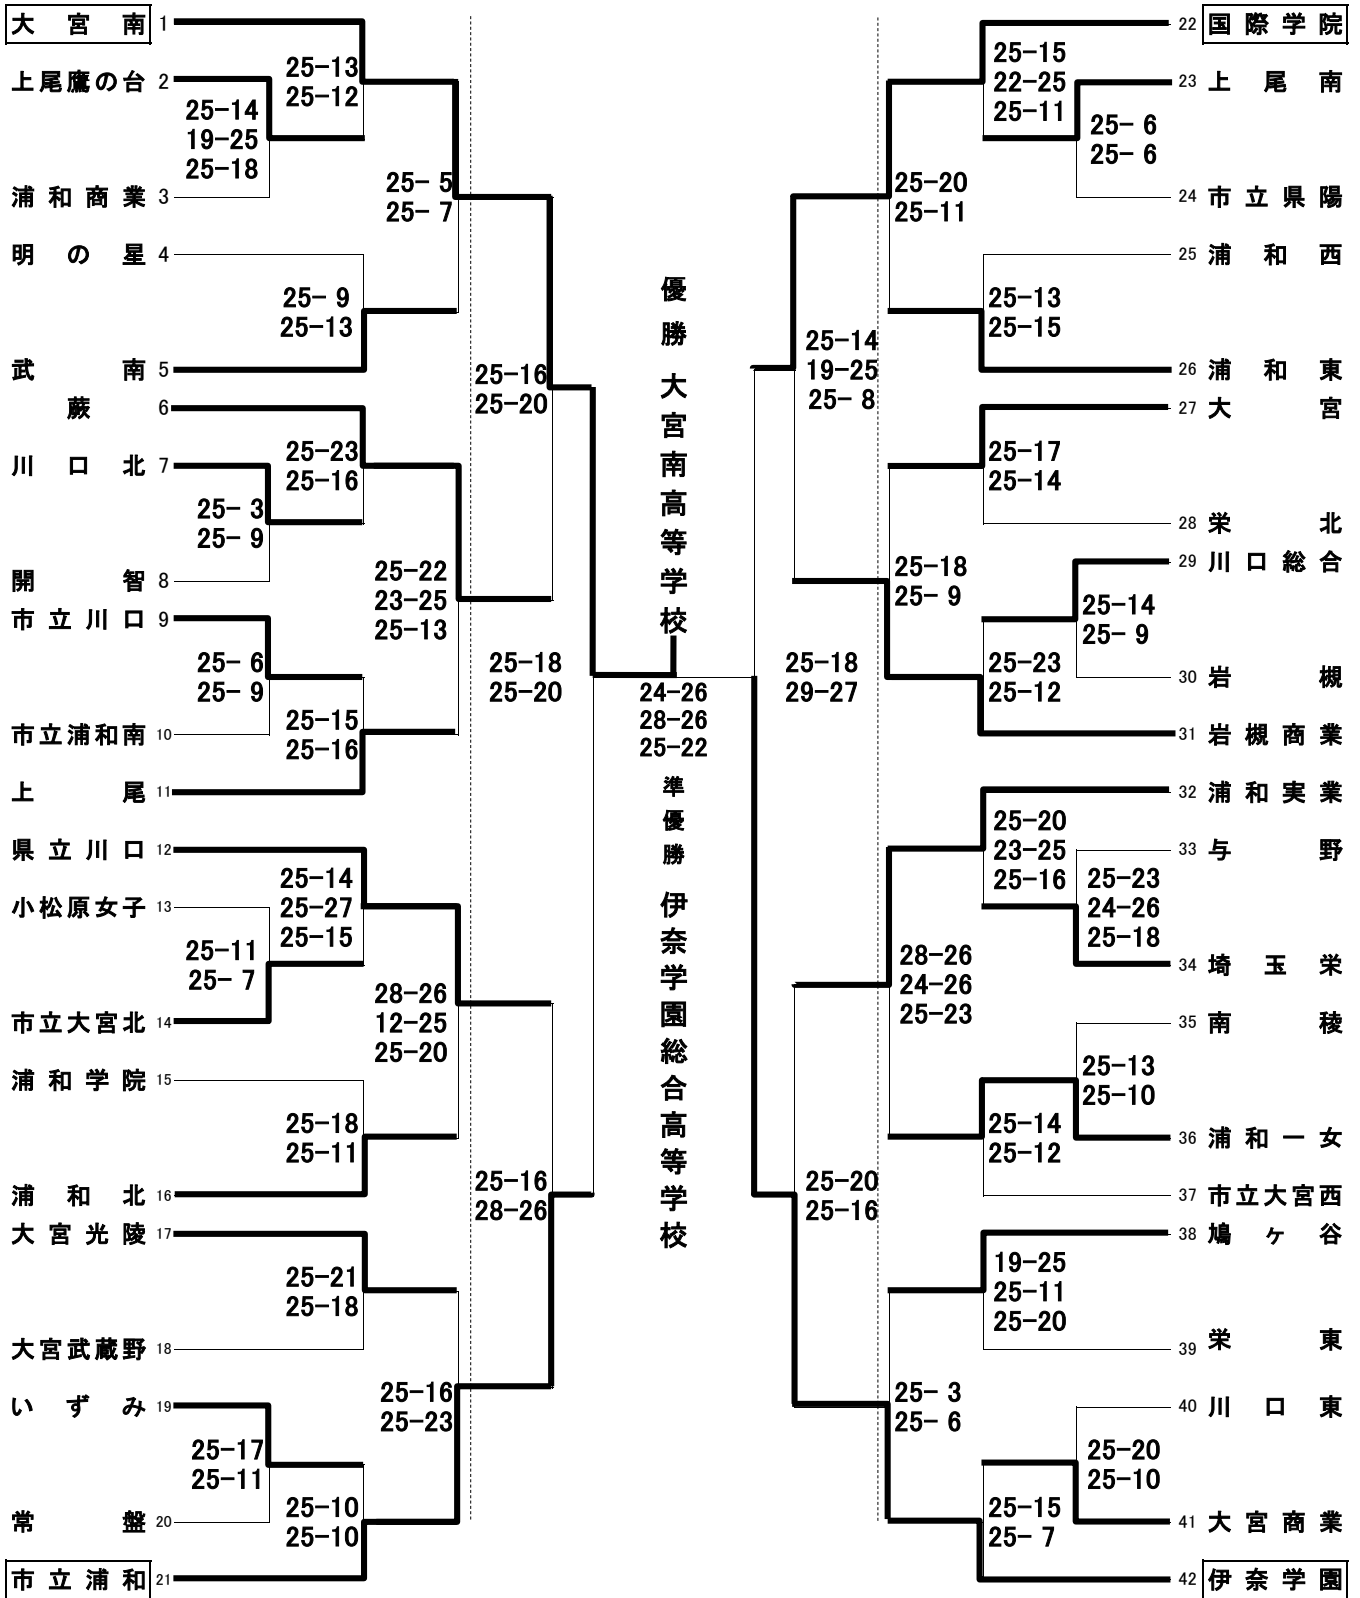

平成26年度 埼玉県高等学校バレーボール春季大会南部支部大会女子競技記録

期日 4月19日(土)・20日(日)

会場 19日 上尾鷹の台高校・上尾橋高校・岩槻商業高校  
20日 岩槻北陵高校

《女子》

順位決定戦