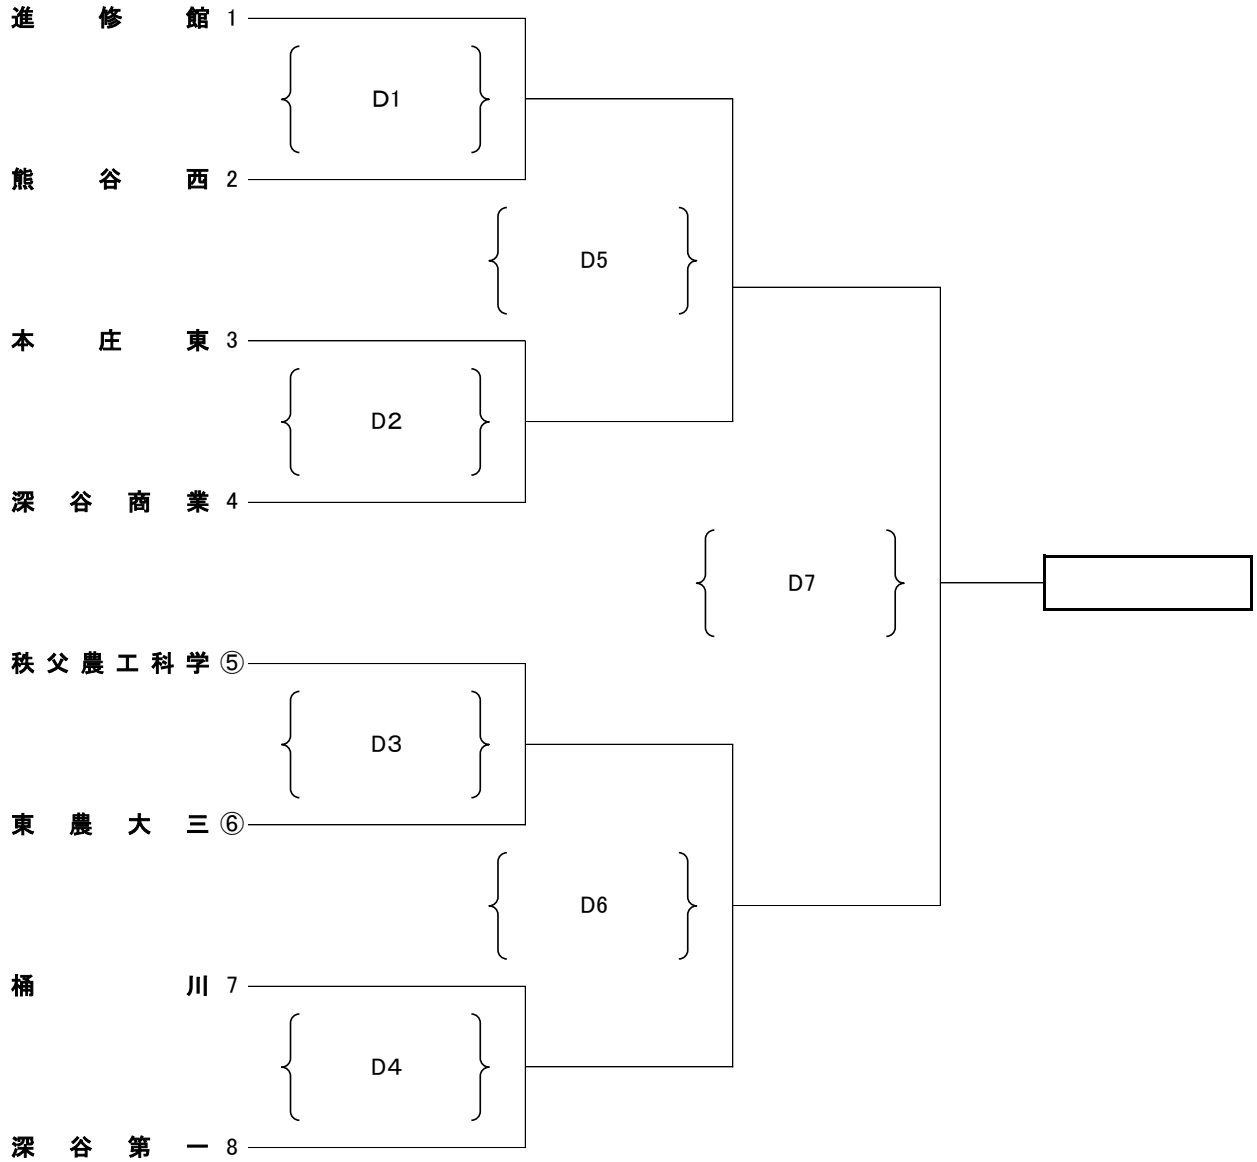

平成26年度 学校総合体育大会兼全国高等学校総合体育大会バレーボール競技大会

北部支部予選男子組み合わせ

期日 平成26年6月3日(火)
 会場 本庄総合公園体育館
 会場開館8:30 試合開始10:00 ○第1試合役員

県シード校 本庄第一 正智深谷 深谷

地区推薦校 松山 早大本庄 熊谷 本庄