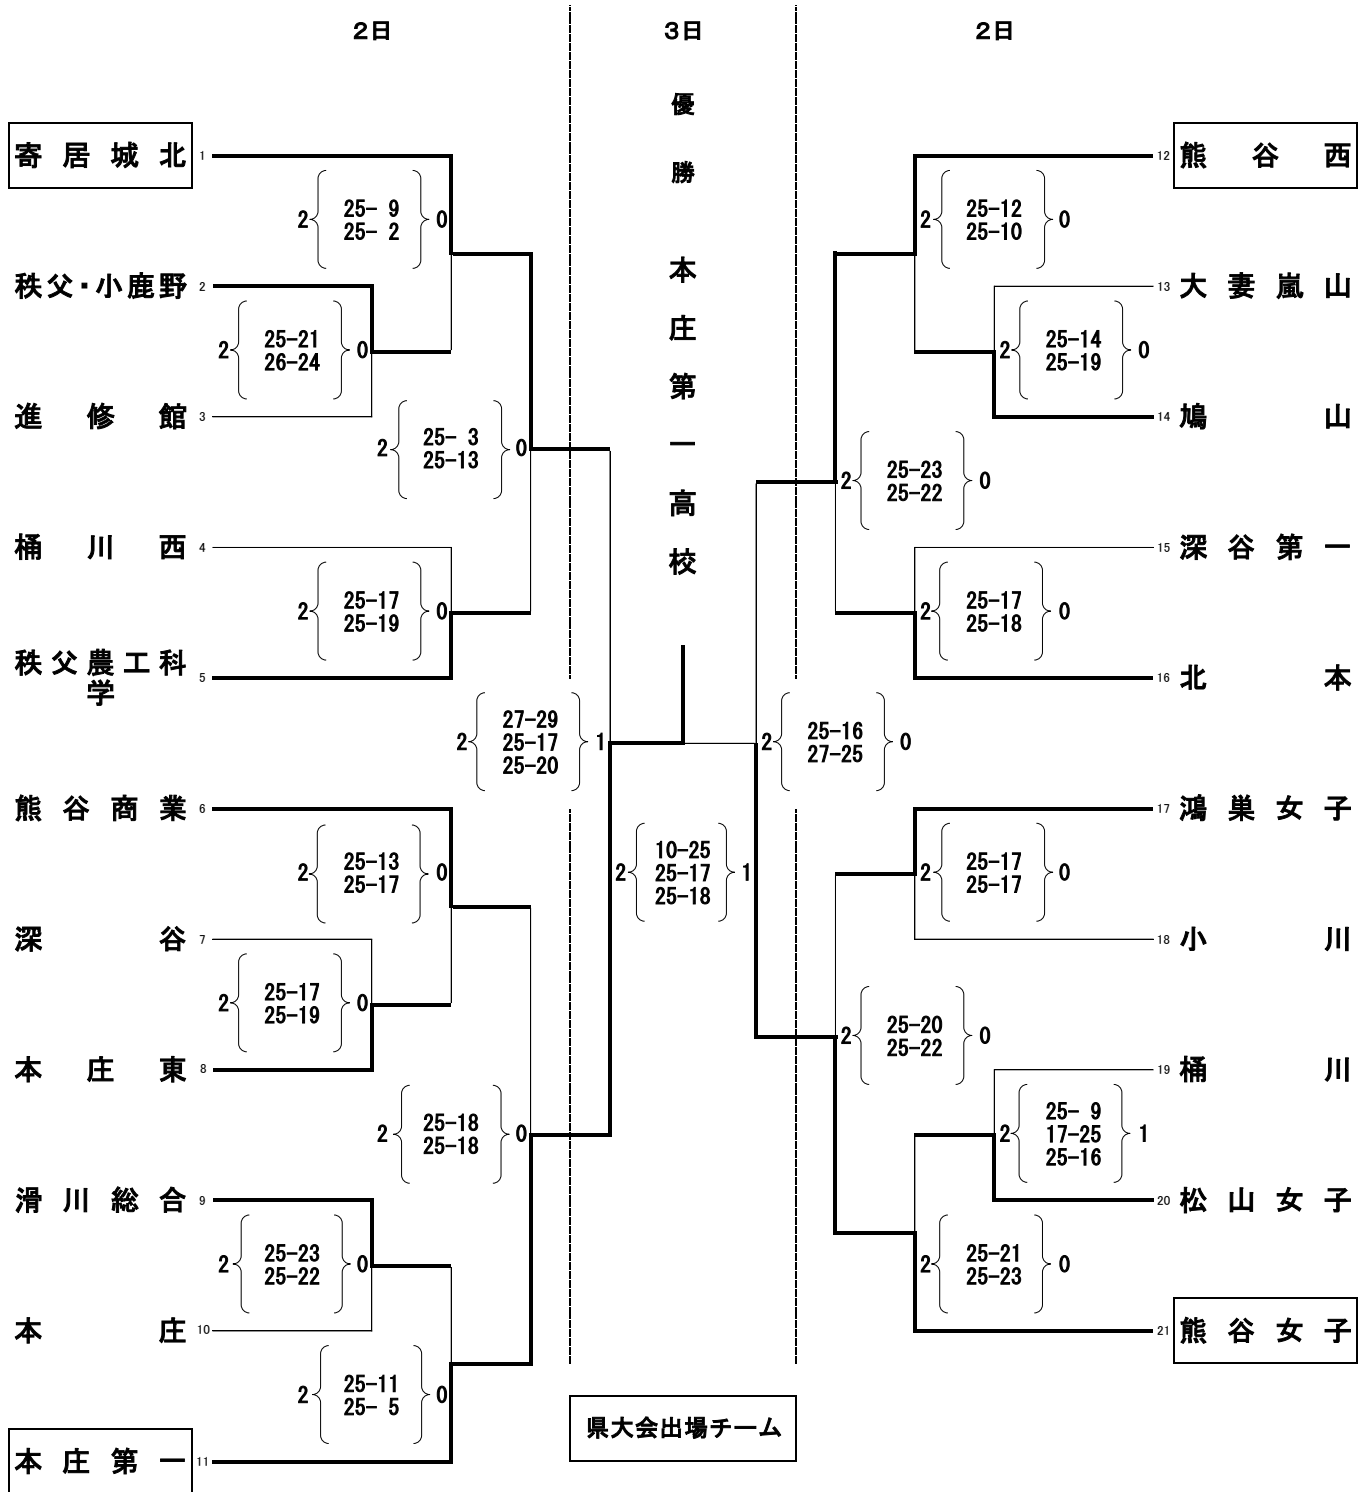

平成25年度 第66回 全日本バレーボール高等学校選手権大会
北部支部予選会男子競技記録

期 日 平成25年11月2日(土)・3日(日)

会 場 本庄高校

県シード校 深谷 本庄第一 正智深谷 本庄

平成25年度 第66回全日本バレーボール高等学校選手権大会
 北部支部予選会女子競技記録

期 日 平成25年11月2日(土)・3日(日)

会 場 小川高校 深谷第一高校

県シード校:成徳深谷、正智深谷

5・7位決定戦

(3日)