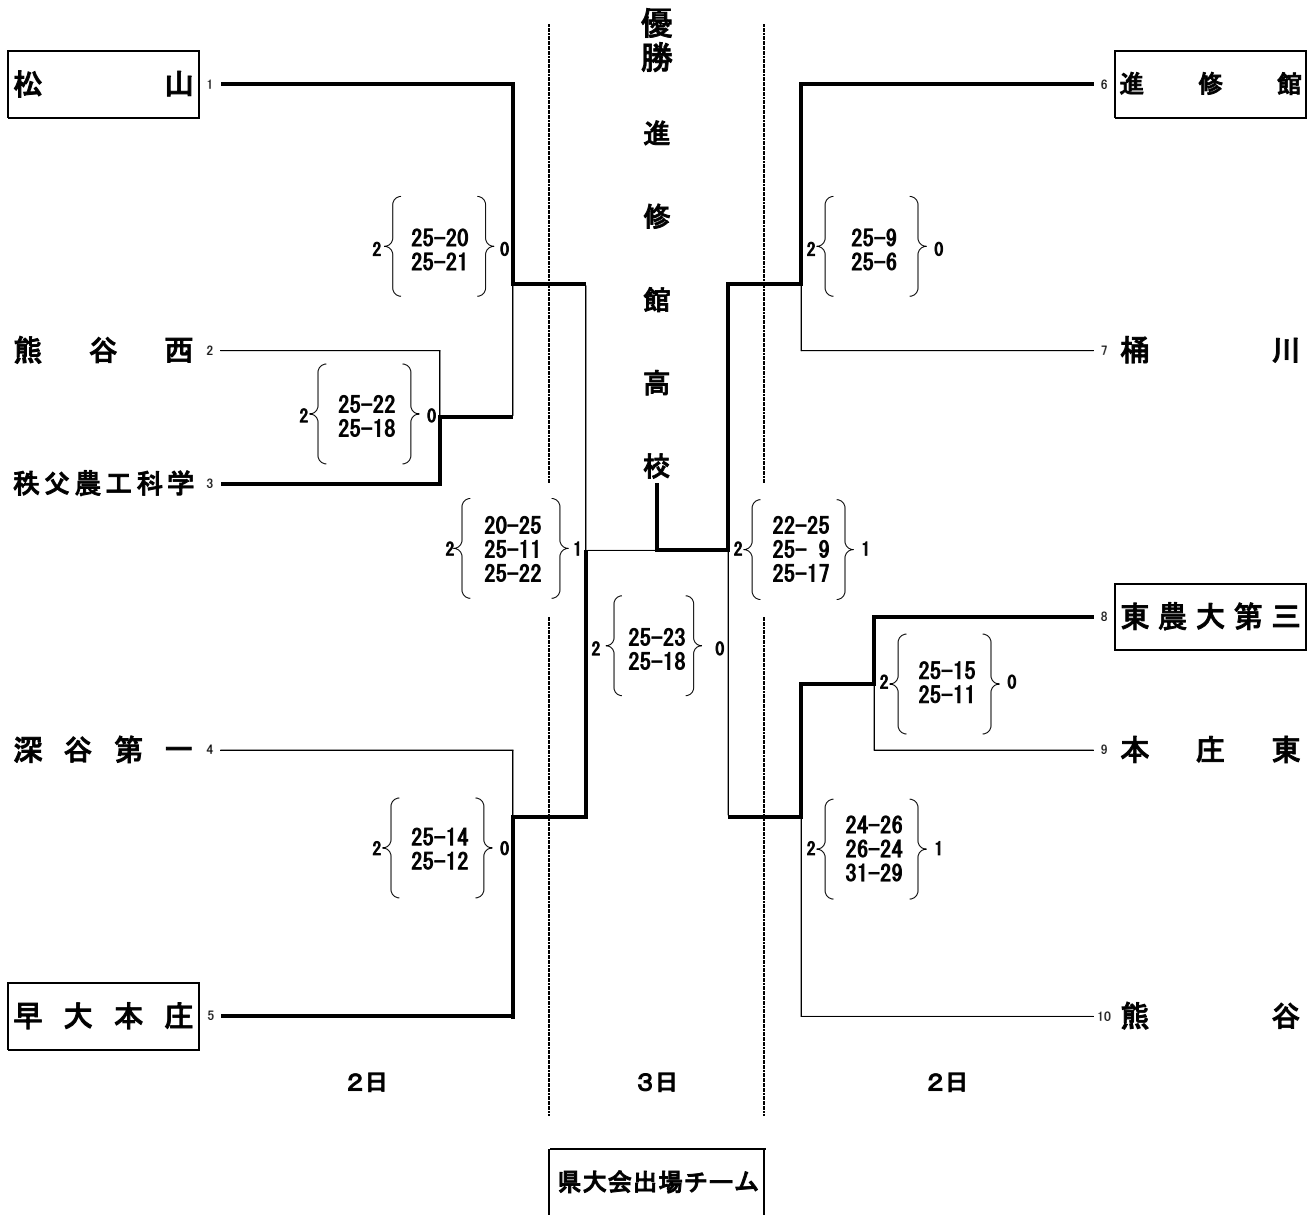

平成25年度 第66回 全日本バレーボール高等学校選手権大会
北部支部予選会男子競技記録

期 日 平成25年11月2日(土)・3日(日)

会 場 本庄高校

県シード校 深谷 本庄第一 正智深谷 本庄

平成25年度 第66回全日本バレーボール高等学校選手権大会
 北部支部予選会女子競技記録

期 日 平成25年11月2日(土)・3日(日)

会 場 小川高校 深谷第一高校

県シード校:成徳深谷、正智深谷

5・7位決定戦

(3日)