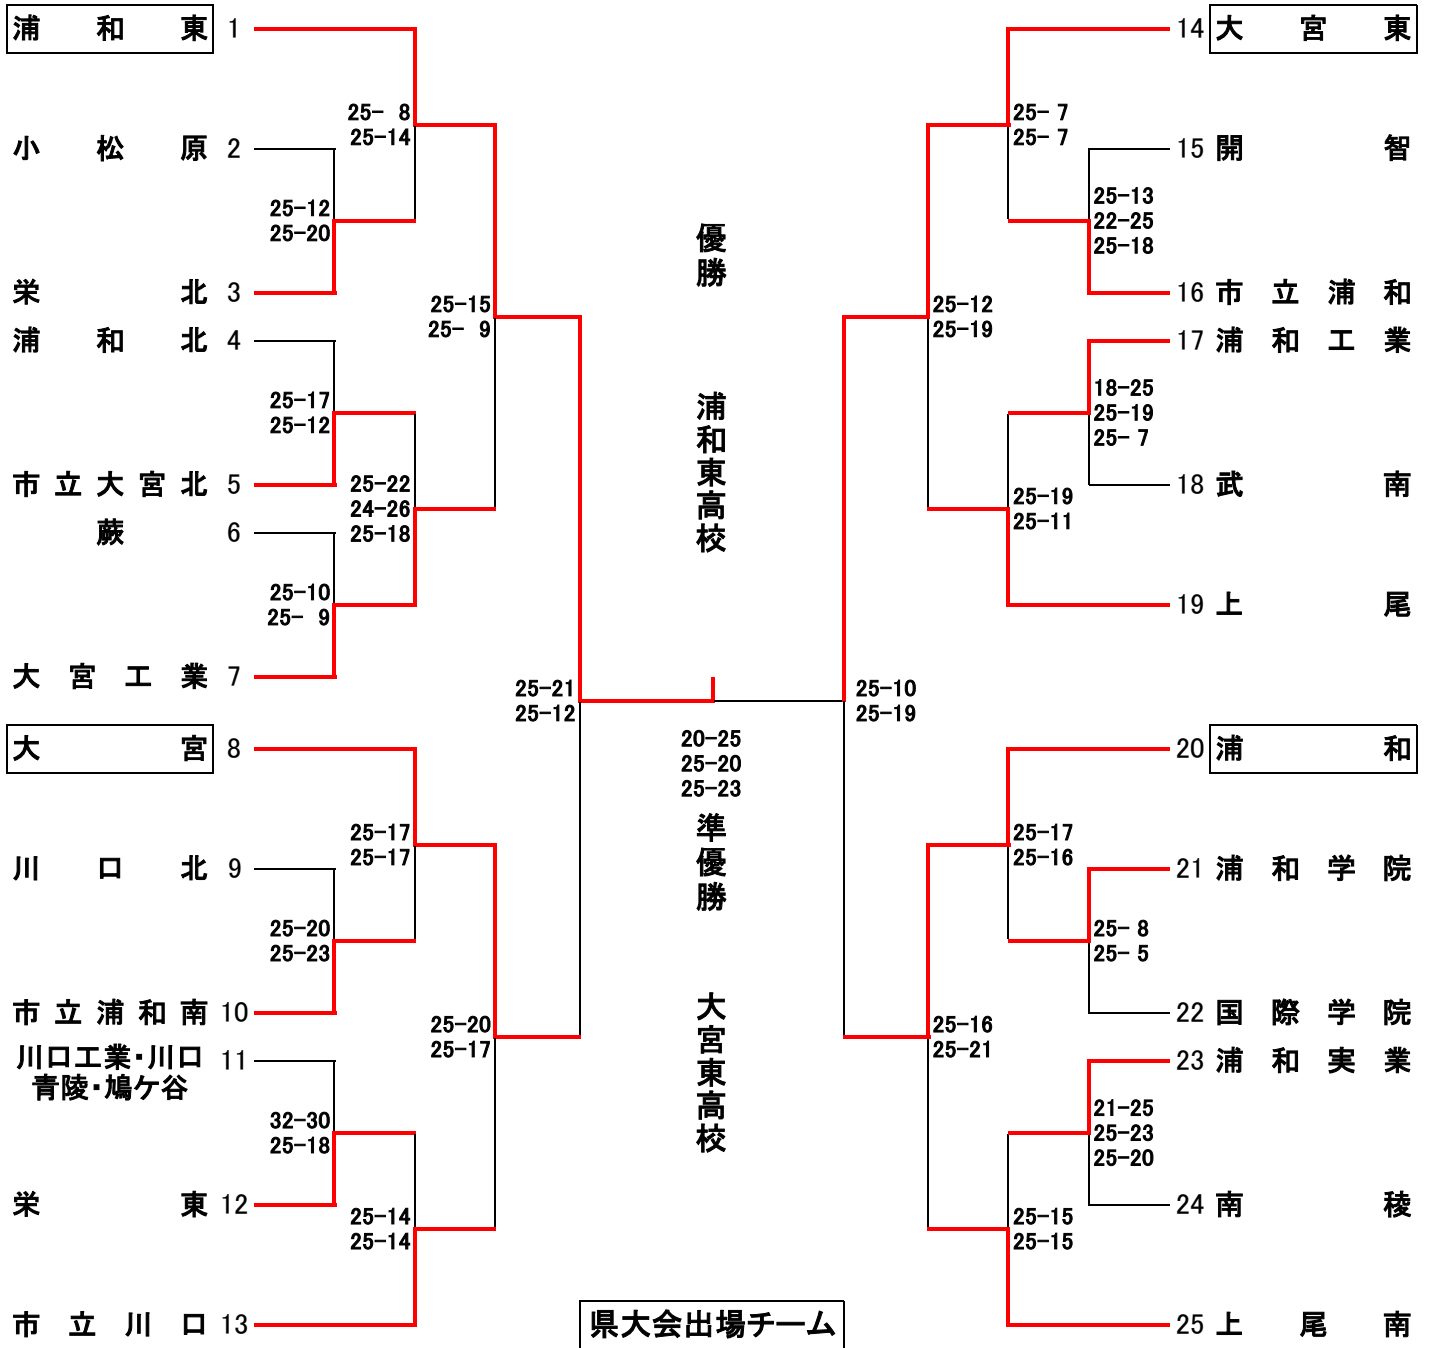

平成25年度 第66回全日本バレーボール高等学校選手権大会 南部支部予選会 男子競技記録

期 日 11月2日(土)・3日(日)
会 場 2日 浦和東高校 浦和工業高校
3日 浦和高校

県シード校 伊奈学園 埼玉栄

代表決定戦

平成25年度 第66回全日本バレーボール高等学校選手権大会南部支部予選会女子競技記録

期日 11月2日(土)・3日(日)
会場 大宮武蔵野高校・浦和商业高校・市立大宮西高校
いずみ高校

《女子》

県シード校 淑徳与野

代表決定戦