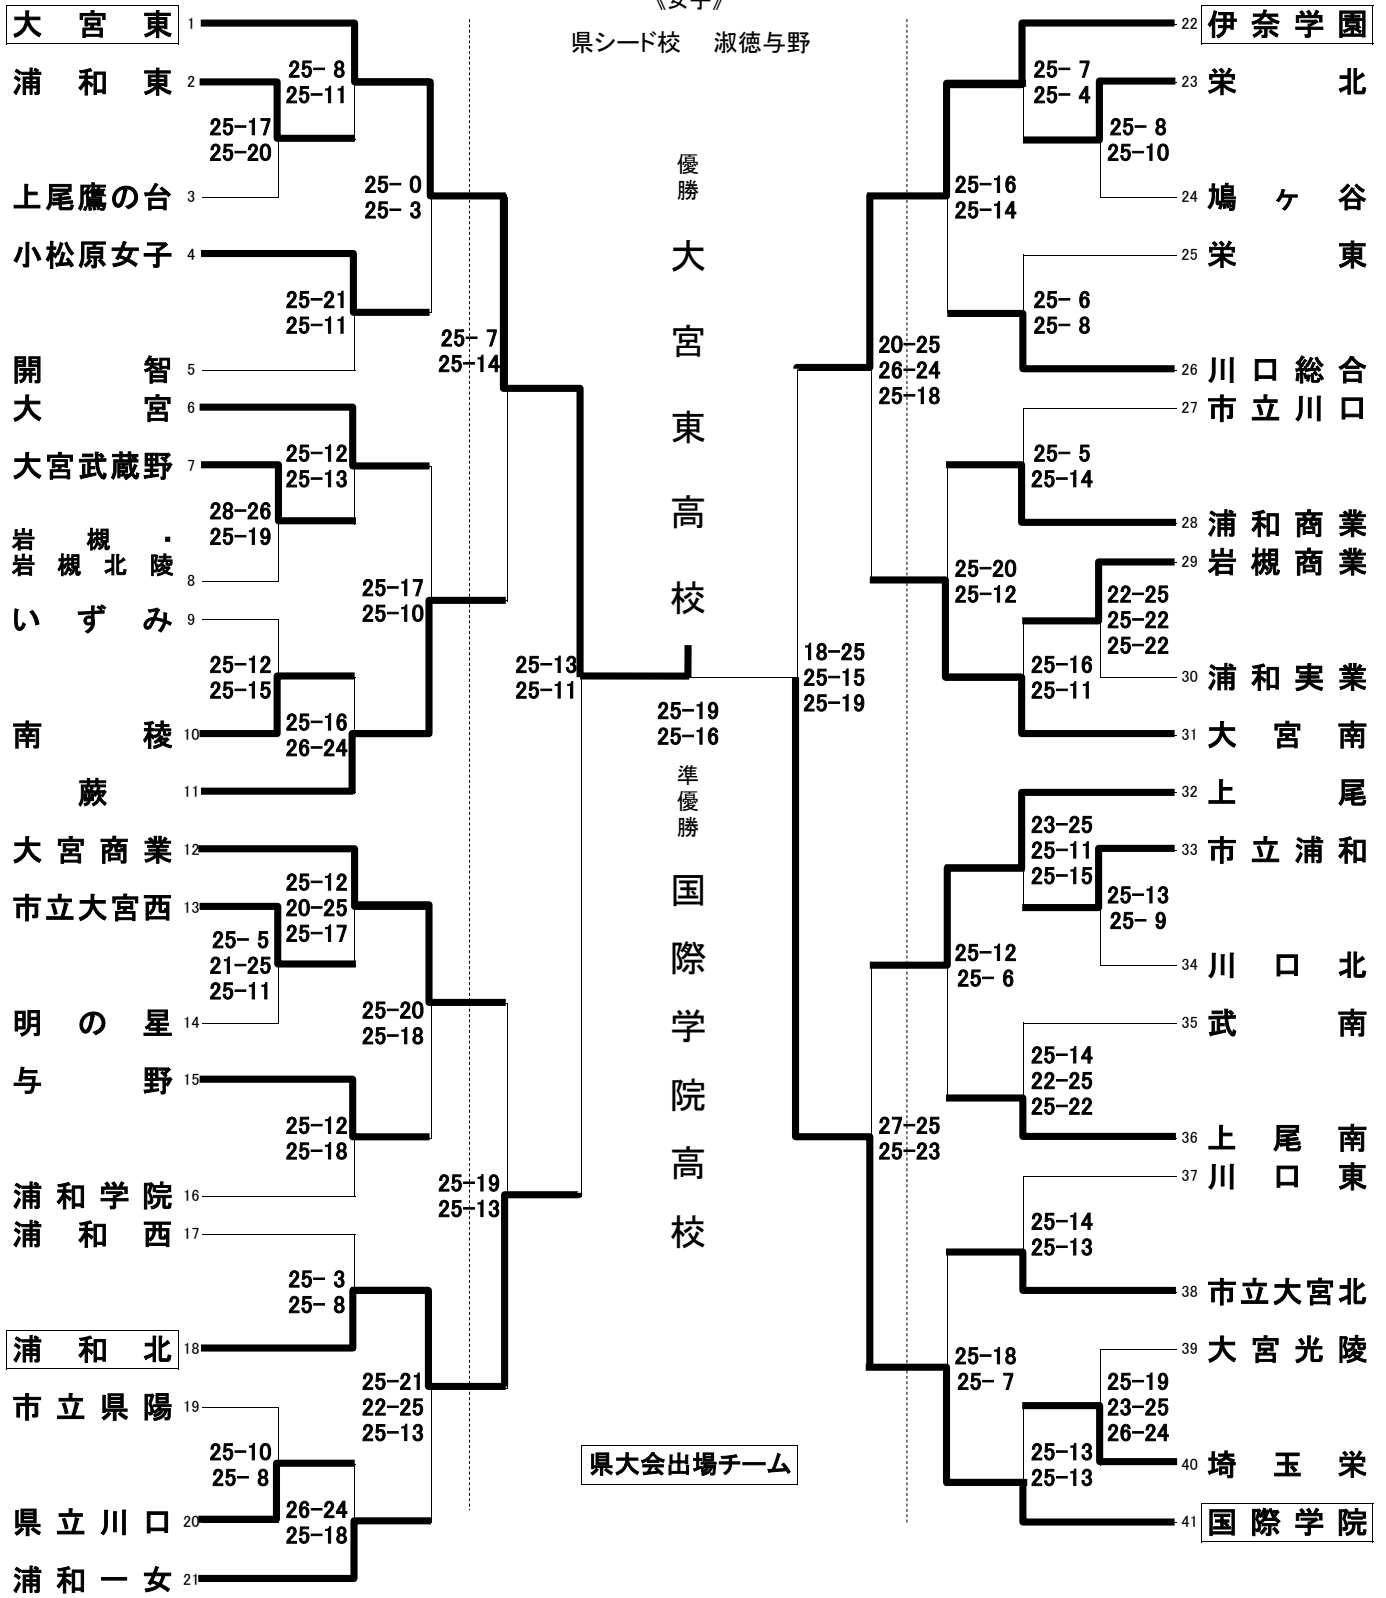

平成25年度 第66回全日本バレーボール高等学校選手権大会 南部支部予選会 男子競技記録

期 日 11月2日(土)・3日(日)
会 場 2日 浦和東高校 浦和工業高校
3日 浦和高校

県シード校 伊奈学園 埼玉栄

代表決定戦

平成25年度 第66回全日本バレーボール高等学校選手権大会南部支部予選会女子競技記録

期日 11月2日(土)・3日(日)
会場 大宮武蔵野高校・浦和商业高校・市立大宮西高校
いずみ高校

《女子》

県シード校 淑徳与野

代表決定戦