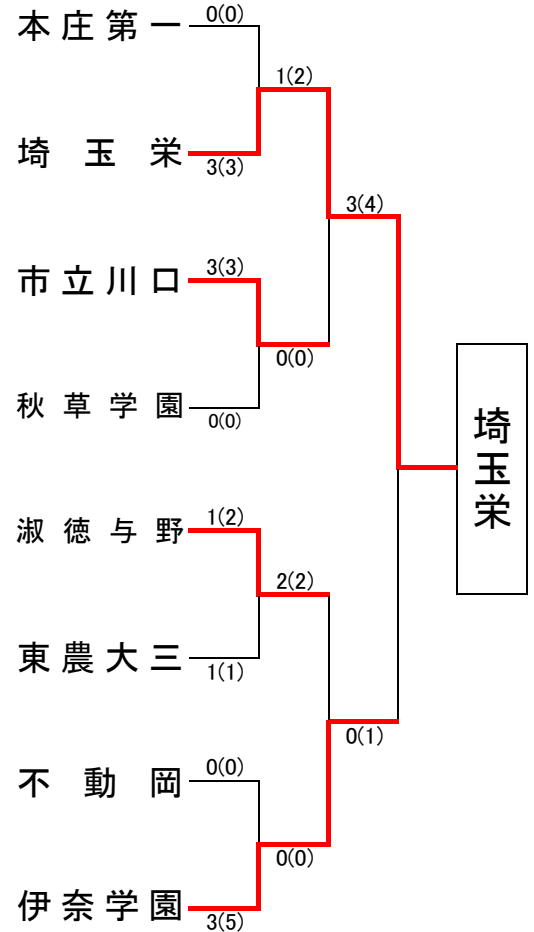

埼玉県高等学校・剣道大会の記録 (報道用)

大会名称	平成25年度 第26回県民総合体育大会兼第43回埼玉県高等学校剣道新人大会 女子団体の部		
主催	埼玉県高等学校体育連盟	会場	埼玉県立武道館
開催年月日	平成 25年 11月 25日 (月)		
参加学校数	女子	80	チーム
参加選手数	女子	640	名

ベスト16

本庄第一	2(4)	1(1)	坂戸
埼玉栄	3(4)	1(1)	久喜
市立川口	4(7)	0(1)	熊谷女子
秋草学園	2(4)	0(2)	越谷北
淑徳与野	1(1)	0(0)	昌平
東農大三	2(2)	1(1)	山村学園
不動岡	2(4)	1(2)	ふじみ野
伊奈学園	3(4)	0(0)	川越女子

◆準々決勝以上の記録◆

ベスト8(準々決勝)

埼玉栄	3(3)	0(0)	本庄第一
市立川口	3(3)	0(0)	秋草学園
淑徳与野	1(2)	1(1)	東農大三
伊奈学園	3(5)	0(0)	不動岡

ベスト4(準決勝)

埼玉栄	1(2)	0(0)	市立川口
淑徳与野	2(2)	0(0)	伊奈学園

決勝

校名(計)	埼玉栄	3(4)	0(1)	淑徳与野
先鋒	大嶋	延長		菱沼
次鋒	前波	一本勝		大茂
中堅	浦田	延長		土谷
副将	宮沢	延長	一本勝	矢澤
大将	小島	一本勝		酒井

1位	埼玉栄高等学校
2位	淑徳与野高等学校
3位	川口市立川口高等学校
	埼玉県立伊奈学園総合高等学校

全国大会出場校 ◆ 埼玉栄高等学校 2年ぶり 22回目の出場(選抜大会)

全国高等学校選抜大会 剣道の部 3月27日~28日 愛知県春日井市にて開催

平成25年度 第26回県民総合体育大会兼
第43回埼玉県高等学校剣道新人大会（女子団体の部）

平成25年11月25日

於：埼玉県立武道館