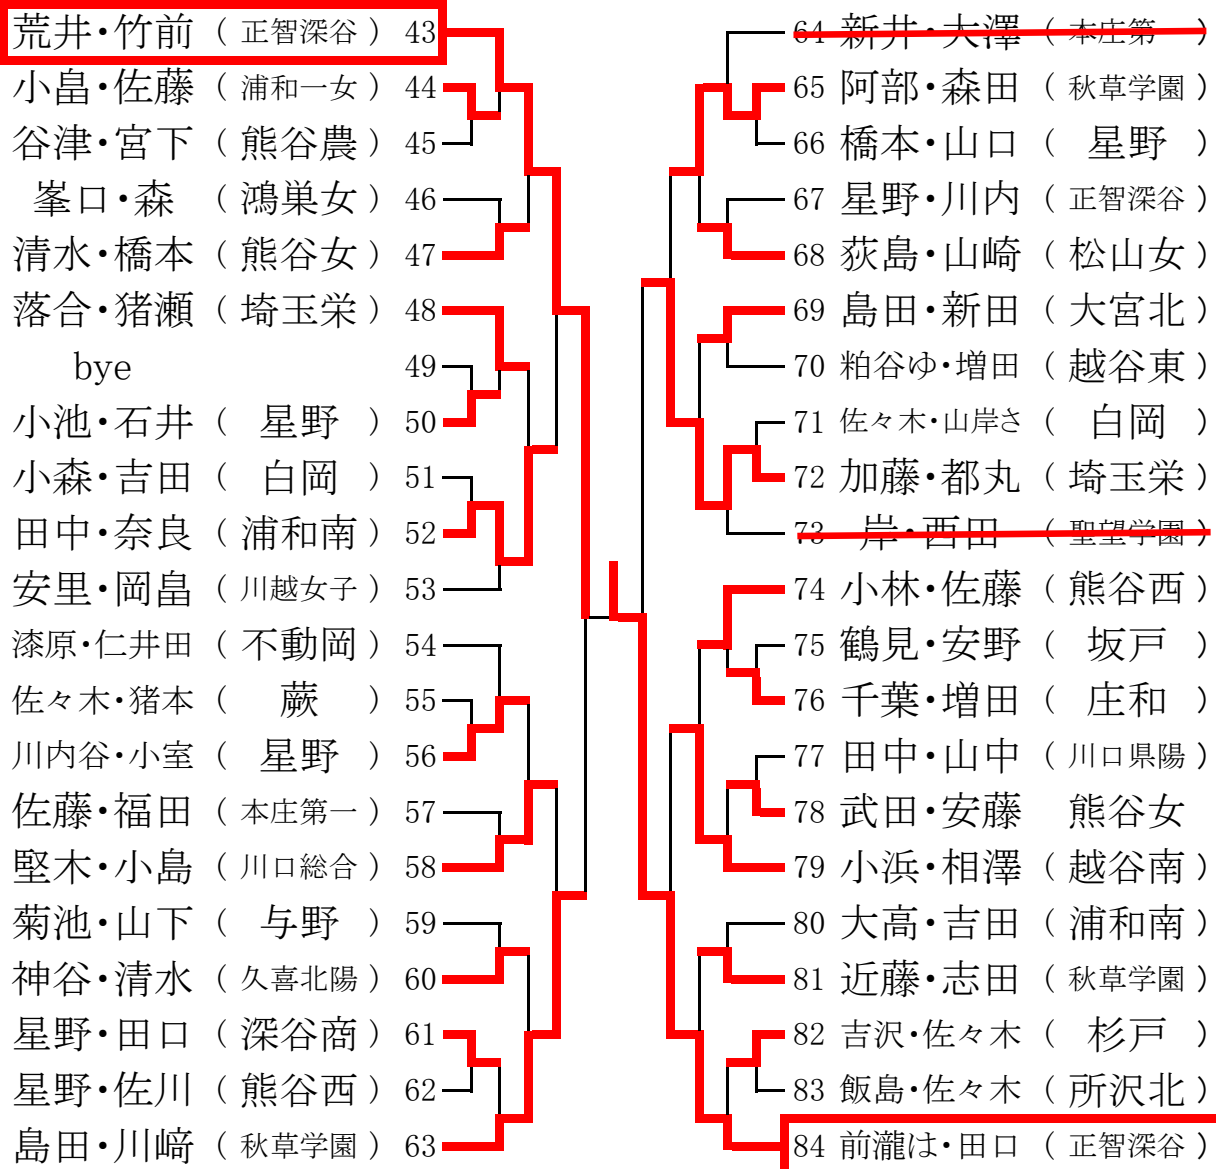

[女子ダブルス]

平ゆ・平ま (正智深谷)	1	22 湯本・矢田 (埼玉栄)
本橋・大村 (飯能)	2	23 山川・白水 (秋草学園)
尾崎・大澤 (星野)	3	24 伊藤・竹原 (熊谷女)
麦屋・内野 (熊谷女)	4	<del>25 佐藤・石野 (山村学園)</del>
内藤・澁澤 (秋草学園)	5	26 山崎・笠倉 (川口県陽)
田村・篠宮 (坂戸西)	6	27 中川・佐藤 (川越西)
森山・本田 鷲宮)	7	28 加藤・宮本 浦和一女)
財前・細田 (浦和一女)	8	<del>29 池田・安達 (大宮開成)</del>
高橋・三浦 (所沢西)	9	30 阿部・鈴木 (不動岡)
岡戸・松島 (熊谷西)	10	31 久野・北村 (蕨)
久保・丹後 (川越女子)	11	32 柿沼・坂巻 (杉戸)
山岸ゆ・長島 (白岡)	12	33 坂本・鈴木 (川越女子)
坂本・高橋 (寄居城北)	13	34 山田・篠原 (細田学園)
貝塚・関根 (越谷東)	14	35 高鹿・飯山 (庄和)
小池・柳澤 (本庄第一)	15	36 bye (
長澤・小林 (埼玉栄)	16	37 青木・崎山 (星野)
小川・金澤 (星野)	17	38 小笠原・伊藤 (越谷南)
小池・坂本 (秋草学園)	18	39 杉山・鷲山 (越谷東)
関口・松崎 (浦和南)	19	40 関谷・廣谷 (白岡)
荒木・岩佐 (蕨)	20	41 佐野・工藤 (大宮)
岡田・宮崎 (伊奈学園)	21	42 前瀧み・牛嶋 (正智深谷)

## 決勝

平真・平侑 3-2 前瀧初・田口  
(正智深谷) (正智深谷)

## 代表決定戦

湯本・矢田 1-3 荒井・竹前  
(埼玉栄) (正智深谷)

決勝進出の2ペアと代表決定戦で  
勝利したペアの計3ペアがイン  
ターハイ出場