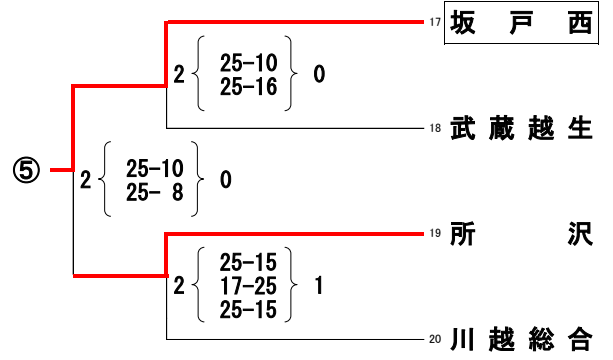

1. 県シード校
   細田学園
   市立川越
   狭山ヶ丘
   埼玉平成
   地区推薦校
   川越初雁
   狭山清陵
   川越女子
   秋草学園
   所沢中央
   星野
   大井
   地区代表校
   ①～⑦の各ブロックを勝ち抜いた7チーム