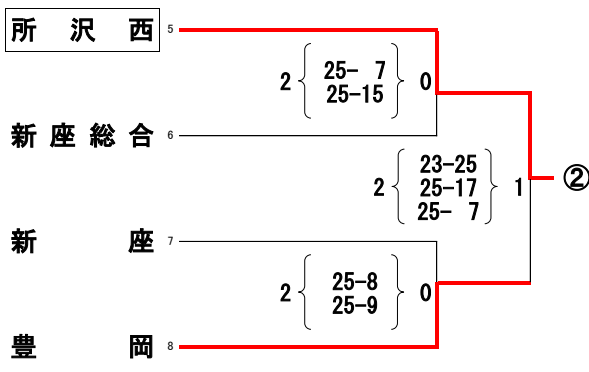

平成24年度 学校総合体育大会兼全国高等学校総合体育大会バレーボール競技大会
西部支部予選会女子競技記録

期 日 平成24年5月27日(日)

会 場 所沢商業高校 豊岡高校