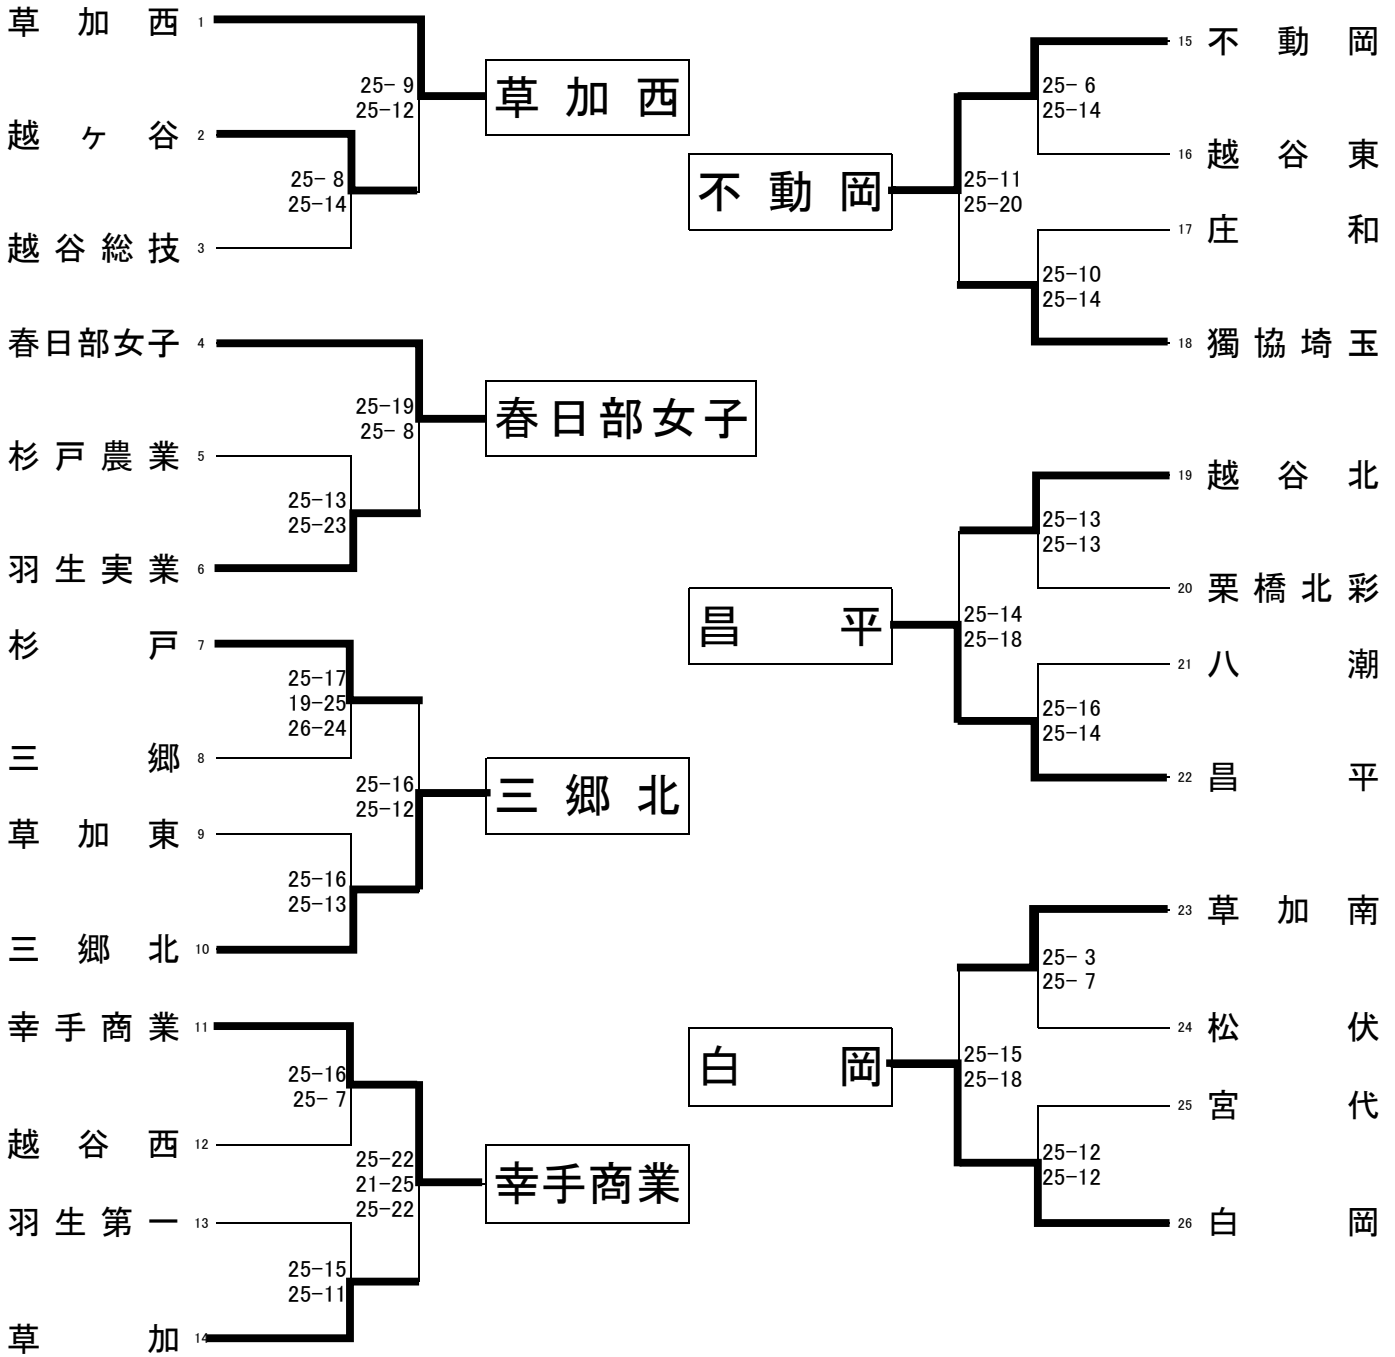

平成24年度 学校総合体育大会兼全国高等学校総合体育大会バレーボール競技大会
 東部支部予選会女子競技記録

期 日 平成24年5月27日(日)

場 所 幸手商業高校 栗橋北彩高校

《女子》

県シード校
 地区推薦校

春日部共栄高校
 久喜北陽高校
 春日部東高校

久喜高校
 鷲宮高校
 越谷南高校

花咲徳栄高校

平成24年度 学校総合体育大会兼全国高等学校総合体育大会バレーボール競技大会
西部支部予選会女子競技記録

期 日 平成24年5月27日(日)

会 場 所沢商業高校 豊岡高校

- 県シード校
 細田学園
 市立川越
 狭山ヶ丘
 埼玉平成
 地区推薦校
 川越初雁
 狭山清陵
 川越女子
 秋草学園
 所沢中央
 星野
 大井
 地区代表校
 ①～⑦の各ブロックを勝ち抜いた7チーム

平成24年度「学校総合体育大会兼全国高等学校総合体育大会バレーボール競技大会
南部支部予選会女子競技記録」

期 日 5月27日(日)
場 所 蕨高校 川口青陵高校 市立川口高校
開館時間 9:00 試合開始 10:00
ラインジャッジは当日の第3試合のチームが行う

大会使用球は『ミカサ』

平成24年度学校総体兼全国総体バレーボール競技大会北部支部予選会競技記録

期日：平成24年5月27日（日）

会場：熊谷女子高校

開館：8:30 試合開始：9:30

《女子》

成徳深谷 } 県シード校
 熊谷商業 }
 正智深谷 }
 松山女子 }