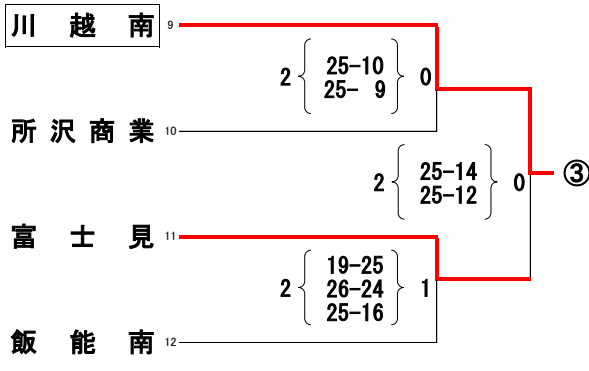

平成24年度 学校総合体育大会兼全国高等学校総合体育大会バレーボール競技大会
 東部支部予選会女子競技記録

期 日 平成24年5月27日(日)

場 所 幸手商業高校 栗橋北彩高校

《女子》

県シード校
 地区推薦校

春日部共栄高校
 久喜北陽高校
 春日部東高校

久喜高校
 鷲宮高校
 越谷南高校

花咲徳栄高校

平成24年度 学校総合体育大会兼全国高等学校総合体育大会バレーボール競技大会
西部支部予選会女子競技記録

期 日 平成24年5月27日(日)

会 場 所沢商業高校 豊岡高校

- 県シード校
 細田学園
 市立川越
 狭山ヶ丘
 埼玉平成
 地区推薦校
 川越初雁
 狭山清陵
 川越女子
 秋草学園
 所沢中央
 星野
 大井
 地区代表校
 ①～⑦の各ブロックを勝ち抜いた7チーム

平成24年度「学校総合体育大会兼全国高等学校総合体育大会バレーボール競技大会
南部支部予選会女子競技記録」