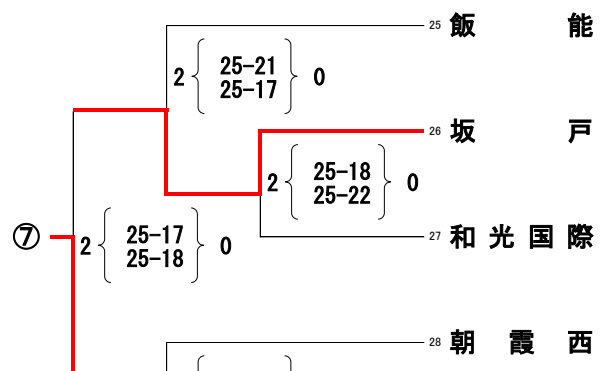

1. 県シード校
   細田学園
   市立川越
   狭山ヶ丘
   埼玉平成
   地区推薦校
   川越初雁
   狭山清陵
   川越女子
   秋草学園
   所沢中央
   星野
   大井
   地区代表校
   ①～⑦の各ブロックを勝ち抜いた7チーム