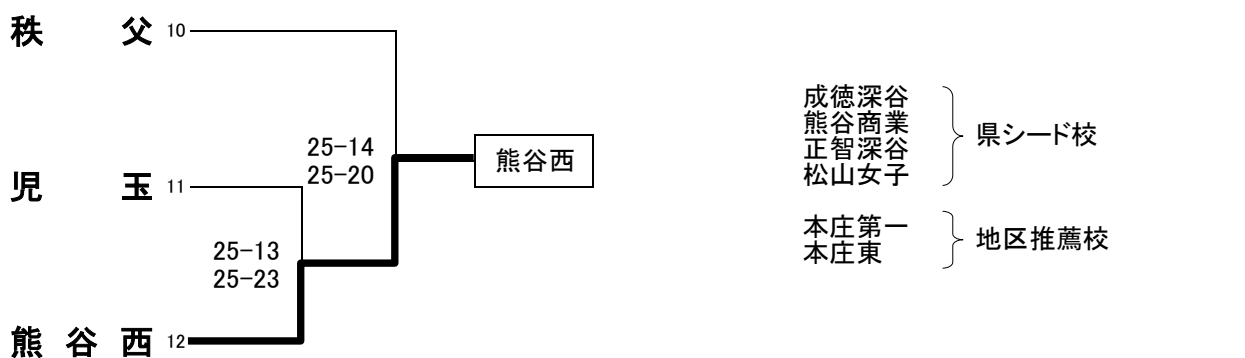

平成24年度 学校総合体育大会兼全国高等学校総合体育大会バレーボール競技大会
西部支部予選会女子競技記録

期 日 平成24年5月27日(日)

会 場 所沢商業高校 豊岡高校

- 県シード校
 細田学園
 市立川越
 狭山ヶ丘
 埼玉平成
 地区推薦校
 川越初雁
 狭山清陵
 川越女子
 秋草学園
 所沢中央
 星野
 大井
 地区代表校
 ①～⑦の各ブロックを勝ち抜いた7チーム

平成24年度「学校総合体育大会兼全国高等学校総合体育大会バレーボール競技大会
南部支部予選会女子競技記録」

期 日 5月27日(日)
場 所 蕨高校 川口青陵高校 市立川口高校
開館時間 9:00 試合開始 10:00
ラインジャッジは当日の第3試合のチームが行う

大会使用球は『ミカサ』

平成24年度学校総体兼全国総体バレーボール競技大会北部支部予選会競技記録

期日：平成24年5月27日（日）

会場：熊谷女子高校

開館：8:30 試合開始：9:30

《女子》

成徳深谷 } 県シード校
 熊谷商業 }
 正智深谷 }
 松山女子 }

本庄第一 } 地区推薦校
 本庄東 }