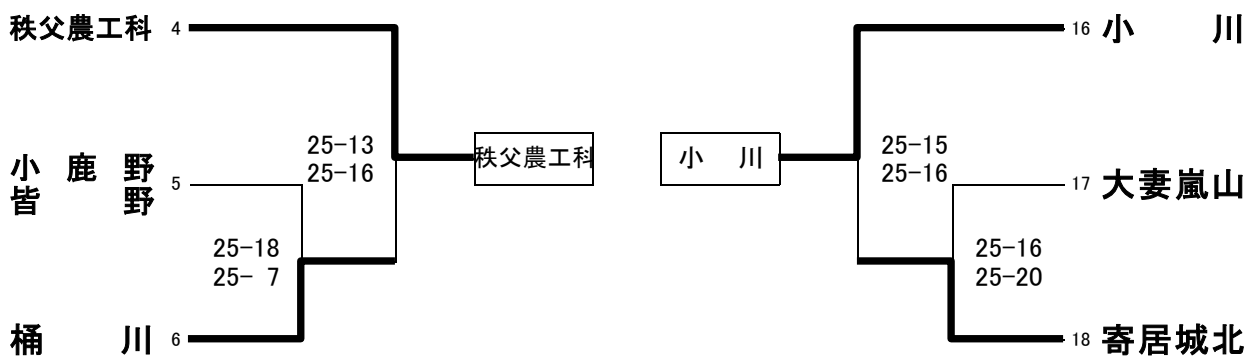

平成24年度 学校総合体育大会兼全国高等学校総合体育大会バレーボール競技大会
西部支部予選会女子競技記録

期 日 平成24年5月27日(日)

会 場 所沢商業高校 豊岡高校

- 県シード校
 細田学園
 市立川越
 狭山ヶ丘
 埼玉平成
 地区推薦校
 川越初雁
 狭山清陵
 川越女子
 秋草学園
 所沢中央
 星野
 大井
 地区代表校
 ①～⑦の各ブロックを勝ち抜いた7チーム

平成24年度「学校総合体育大会兼全国高等学校総合体育大会バレーボール競技大会
南部支部予選会女子競技記録」

期 日 5月27日(日)
場 所 蕨高校 川口青陵高校 市立川口高校
開館時間 9:00 試合開始 10:00
ラインジャッジは当日の第3試合のチームが行う

大会使用球は『ミカサ』

平成24年度学校総体兼全国総体バレーボール競技大会北部支部予選会競技記録

期日：平成24年5月27日（日）

会場：熊谷女子高校

開館：8:30 試合開始：9:30

《女子》

成徳深谷 } 県シード校
 熊谷商業 }
 正智深谷 }
 松山女子 }

本庄第一 } 地区推薦校
 本庄東 }