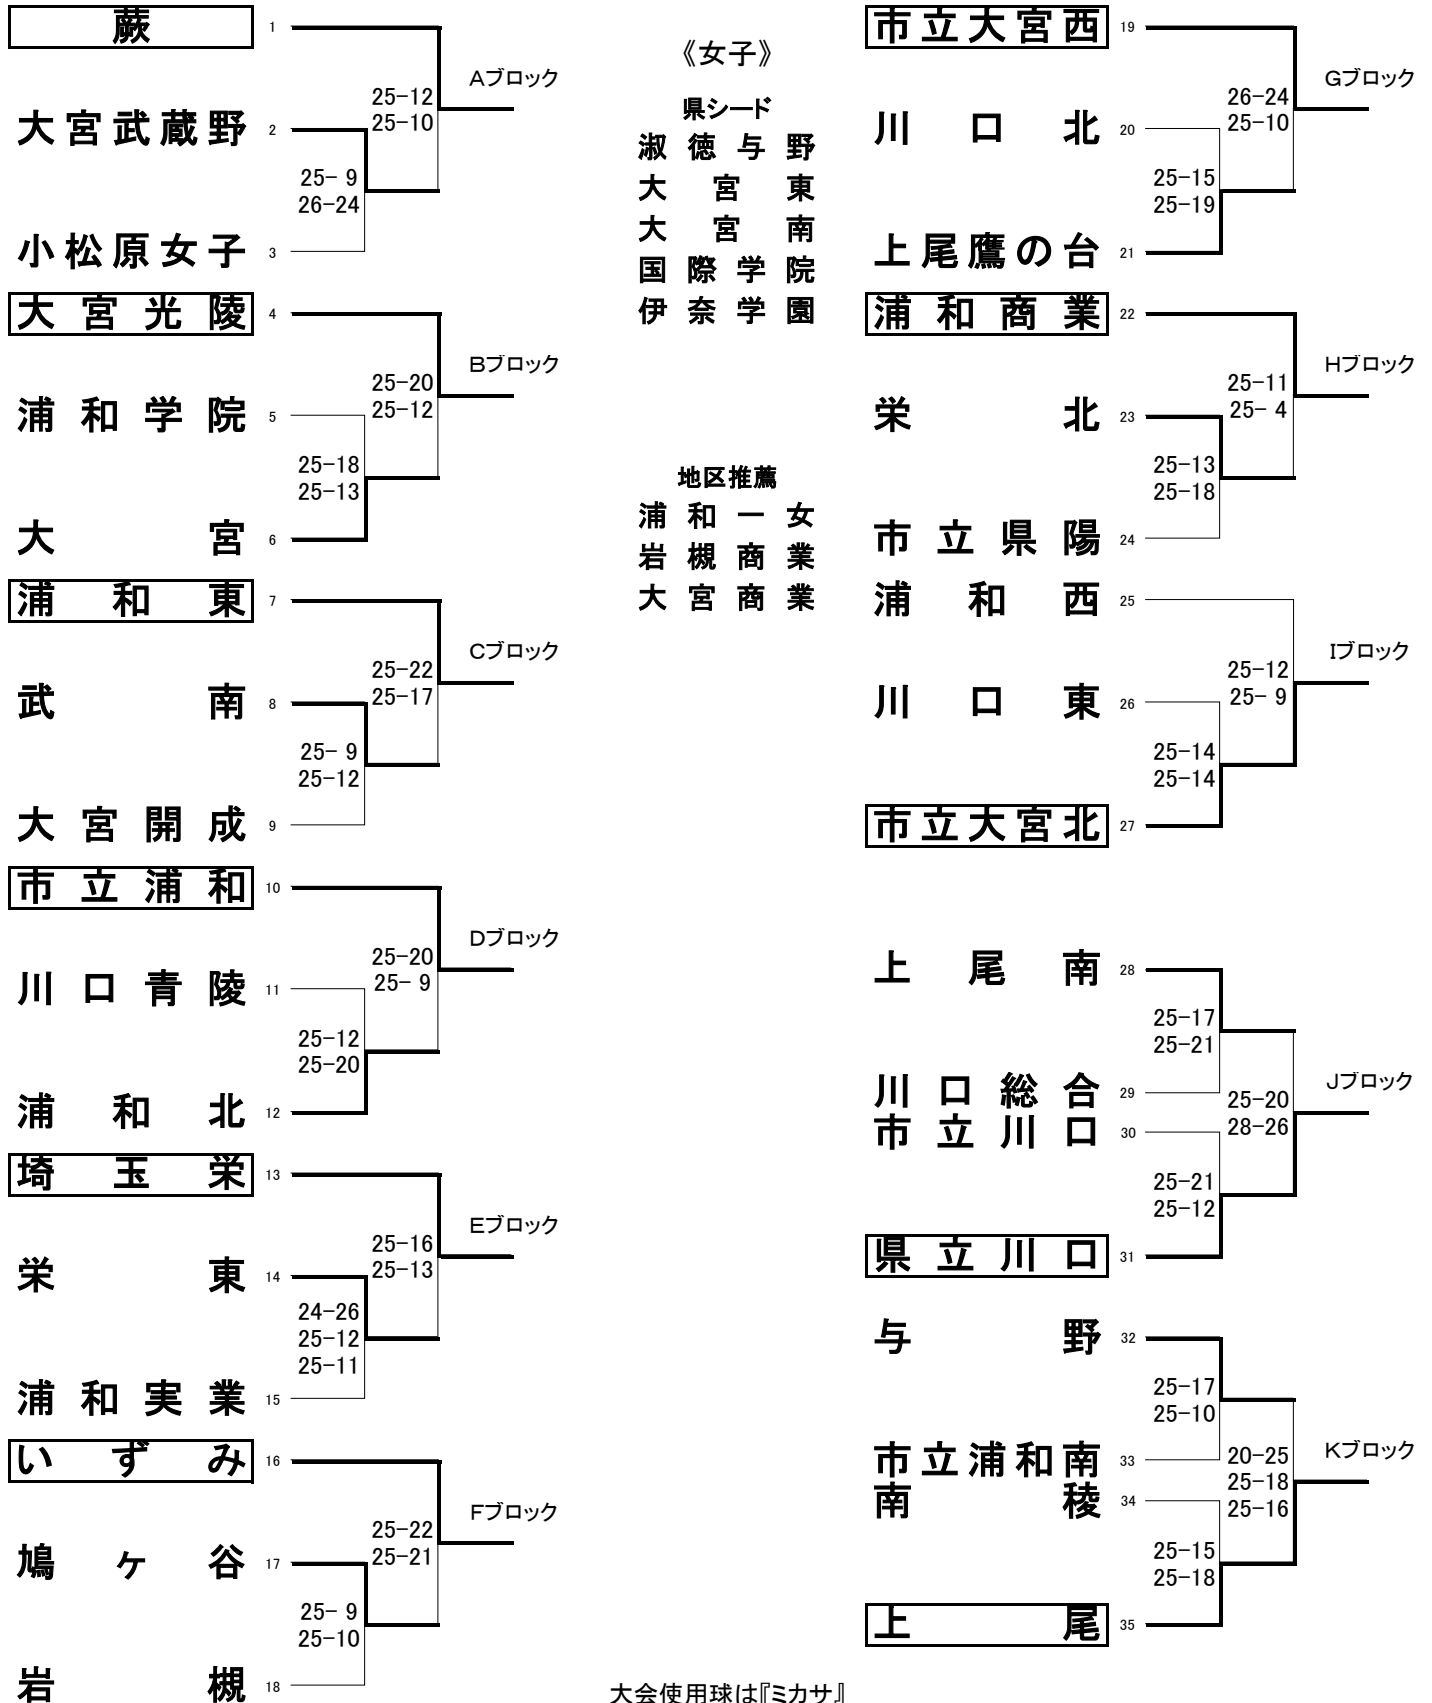

平成24年度 学校総合体育大会兼全国高等学校総合体育大会バレーボール競技大会
 東部支部予選会女子競技記録

期 日 平成24年5月27日(日)

場 所 幸手商業高校 栗橋北彩高校

《女子》

県シード校
 地区推薦校

春日部共栄高校
 久喜北陽高校
 春日部東高校

久喜高校
 鷲宮高校
 越谷南高校

花咲徳栄高校

平成24年度 学校総合体育大会兼全国高等学校総合体育大会バレーボール競技大会
西部支部予選会女子競技記録

期 日 平成24年5月27日(日)

会 場 所沢商業高校 豊岡高校

- 県シード校
 細田学園
 市立川越
 狭山ヶ丘
 埼玉平成
 地区推薦校
 川越初雁
 狭山清陵
 川越女子
 秋草学園
 所沢中央
 星野
 大井
 地区代表校
 ①～⑦の各ブロックを勝ち抜いた7チーム

平成24年度「学校総合体育大会兼全国高等学校総合体育大会バレーボール競技大会
南部支部予選会女子競技記録」

期 日 5月27日(日)
場 所 蕨高校 川口青陵高校 市立川口高校
開館時間 9:00 試合開始 10:00
ラインジャッジは当日の第3試合のチームが行う

大会使用球は『ミカサ』

平成24年度学校総体兼全国総体バレーボール競技大会北部支部予選会競技記録

期日：平成24年5月27日（日）

会場：熊谷女子高校

開館：8:30 試合開始：9:30

《女子》

成徳深谷 } 県シード校
 熊谷商業 }
 正智深谷 }
 松山女子 }

本庄第一 } 地区推薦校
 本庄東 }