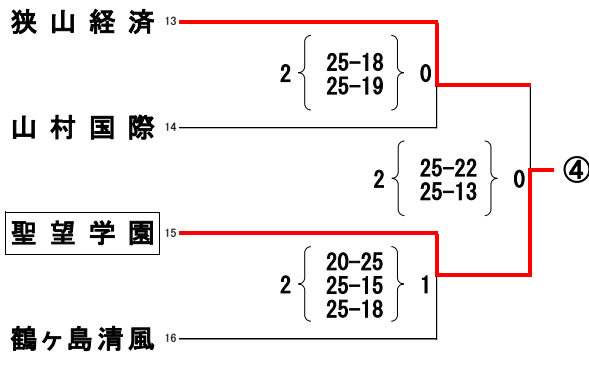

平成24年度 学校総合体育大会兼全国高等学校総合体育大会バレーボール競技大会
西部支部予選会女子競技記録

期 日 平成24年5月27日(日)

会 場 所沢商業高校 豊岡高校