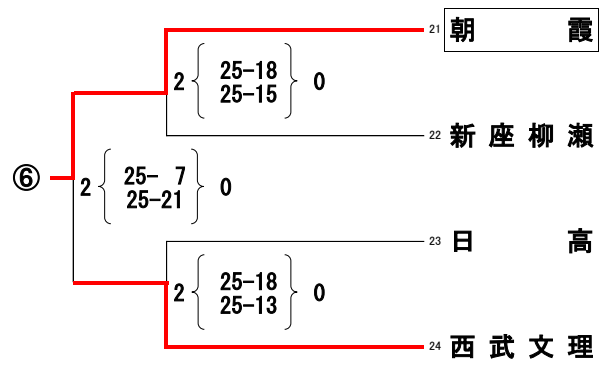

1. 県シード校
   細田学園
   市立川越
   狭山ヶ丘
   埼玉平成
   地区推薦校
   川越初雁
   狭山清陵
   川越女子
   秋草学園
   所沢中央
   星野
   大井
   地区代表校
   ①～⑦の各ブロックを勝ち抜いた7チーム