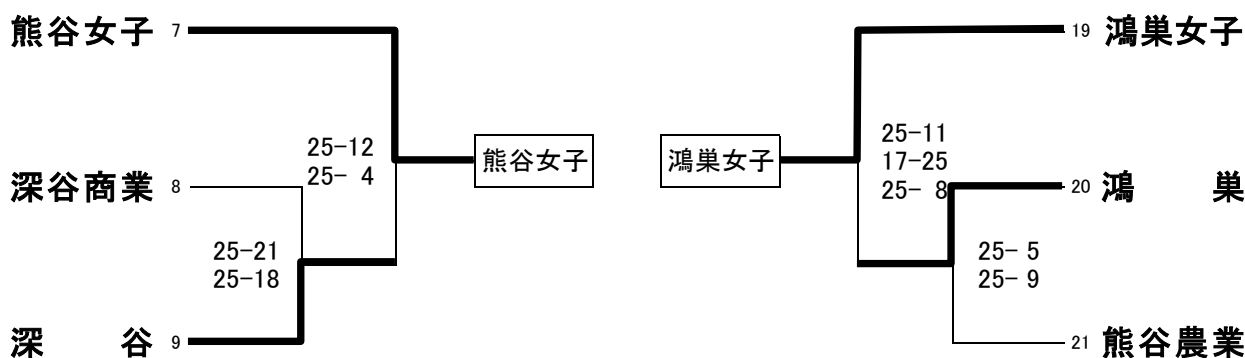

平成24年度 学校総合体育大会兼全国高等学校総合体育大会バレーボール競技大会
西部支部予選会女子競技記録

期 日 平成24年5月27日(日)

会 場 所沢商業高校 豊岡高校

- 県シード校
 細田学園
 市立川越
 狭山ヶ丘
 埼玉平成
 地区推薦校
 川越初雁
 狭山清陵
 川越女子
 秋草学園
 所沢中央
 星野
 大井
 地区代表校
 ①～⑦の各ブロックを勝ち抜いた7チーム

平成24年度「学校総合体育大会兼全国高等学校総合体育大会バレーボール競技大会
南部支部予選会女子競技記録」

期 日 5月27日(日)
場 所 蕨高校 川口青陵高校 市立川口高校
開館時間 9:00 試合開始 10:00
ラインジャッジは当日の第3試合のチームが行う

大会使用球は『ミカサ』

平成24年度学校総体兼全国総体バレーボール競技大会北部支部予選会競技記録

期日：平成24年5月27日（日）

会場：熊谷女子高校

開館：8:30 試合開始：9:30

《女子》

成徳深谷 } 県シード校
 熊谷商業 }
 正智深谷 }
 松山女子 }

本庄第一 } 地区推薦校
 本庄東 }