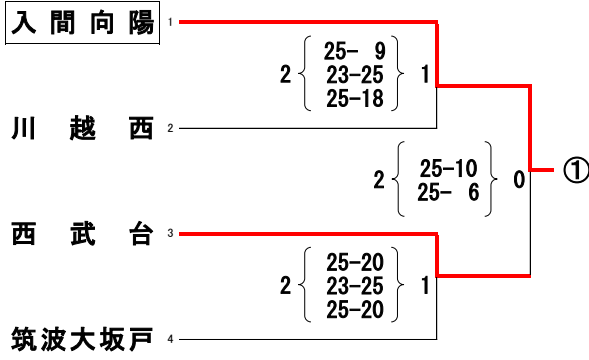

平成24年度 学校総合体育大会兼全国高等学校総合体育大会バレーボール競技大会
西部支部予選会女子競技記録

期 日 平成24年5月27日(日)

会 場 所沢商業高校 豊岡高校