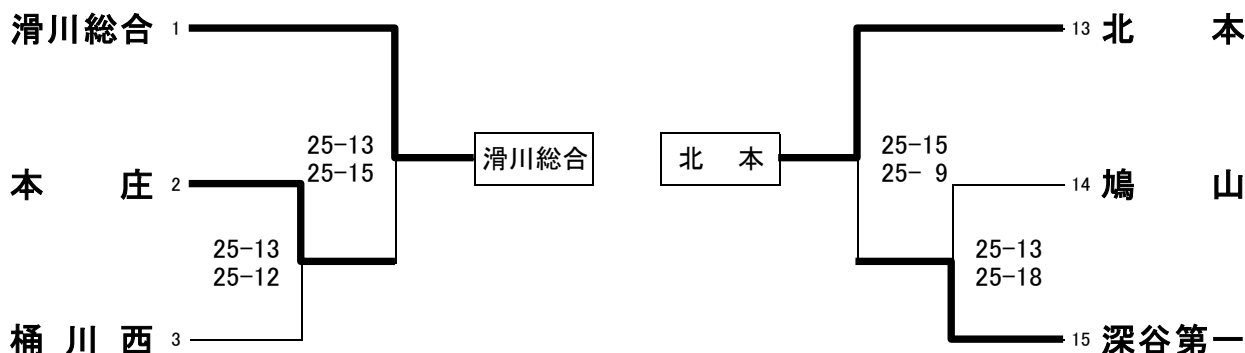

平成24年度 学校総合体育大会兼全国高等学校総合体育大会バレーボール競技大会
西部支部予選会女子競技記録

期 日 平成24年5月27日(日)

会 場 所沢商業高校 豊岡高校

- 県シード校
 細田学園
 市立川越
 狭山ヶ丘
 埼玉平成
 地区推薦校
 川越初雁
 狭山清陵
 川越女子
 秋草学園
 所沢中央
 星野
 大井
 地区代表校
 ①～⑦の各ブロックを勝ち抜いた7チーム

平成24年度「学校総合体育大会兼全国高等学校総合体育大会バレーボール競技大会
南部支部予選会女子競技記録」

期 日 5月27日(日)
場 所 蕨高校 川口青陵高校 市立川口高校
開館時間 9:00 試合開始 10:00
ラインジャッジは当日の第3試合のチームが行う

大会使用球は『ミカサ』

平成24年度学校総体兼全国総体バレーボール競技大会北部支部予選会競技記録

期日：平成24年5月27日（日）

会場：熊谷女子高校

開館：8:30 試合開始：9:30

《女子》

成徳深谷 } 県シード校
 熊谷商業 }
 正智深谷 }
 松山女子 }

本庄第一 } 地区推薦校
 本庄東 }