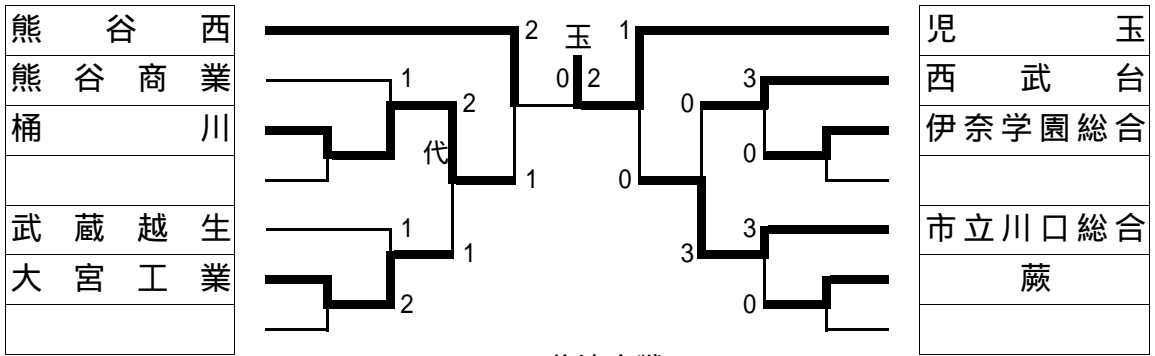

平成24年度 関東高等学校柔道大会 埼玉県予選会

平成24年5月6日  
埼玉県立武道館

女子団体試合

順位決定戦(ダブルレペチャージ)  
児

5, 6位決定戦

7, 8位決定戦