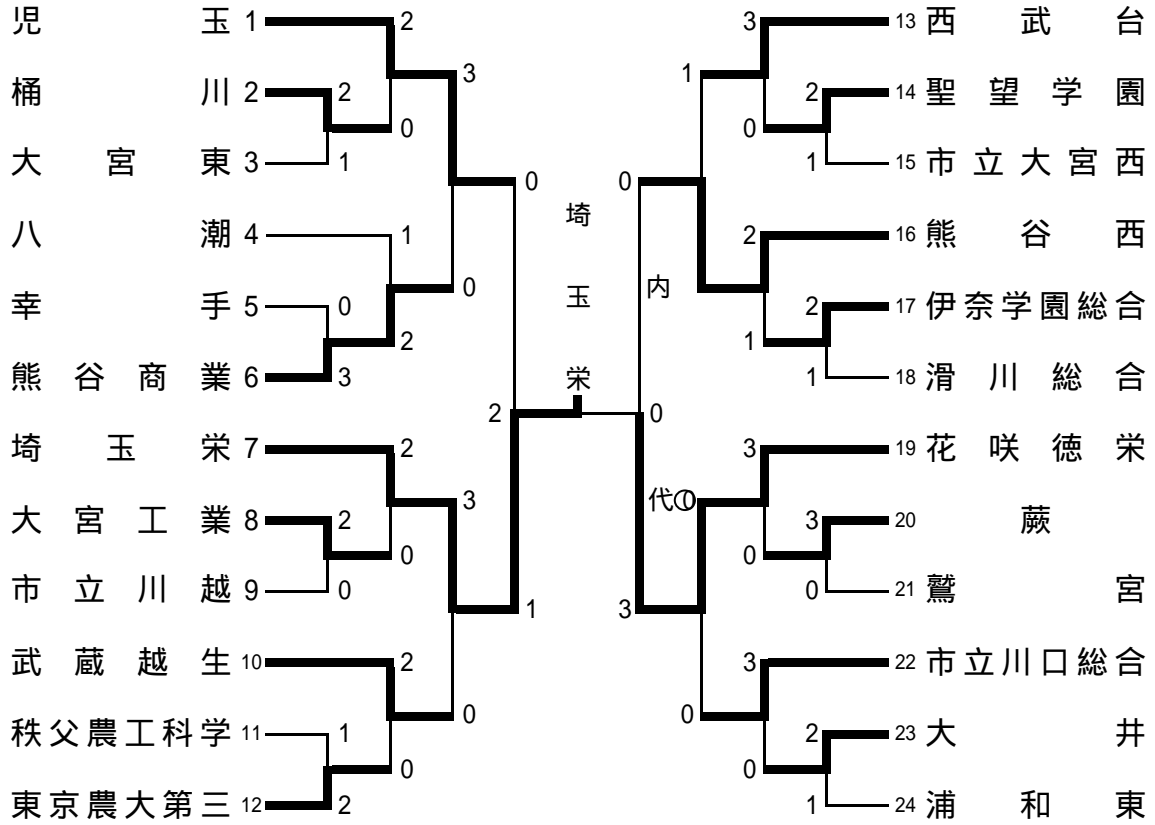

平成24年度 関東高等学校柔道大会 埼玉県予選会

平成24年5月6日  
埼玉県立武道館

女子団体試合

順位決定戦(ダブルレペチャージ)  
児

5, 6位決定戦

7, 8位決定戦