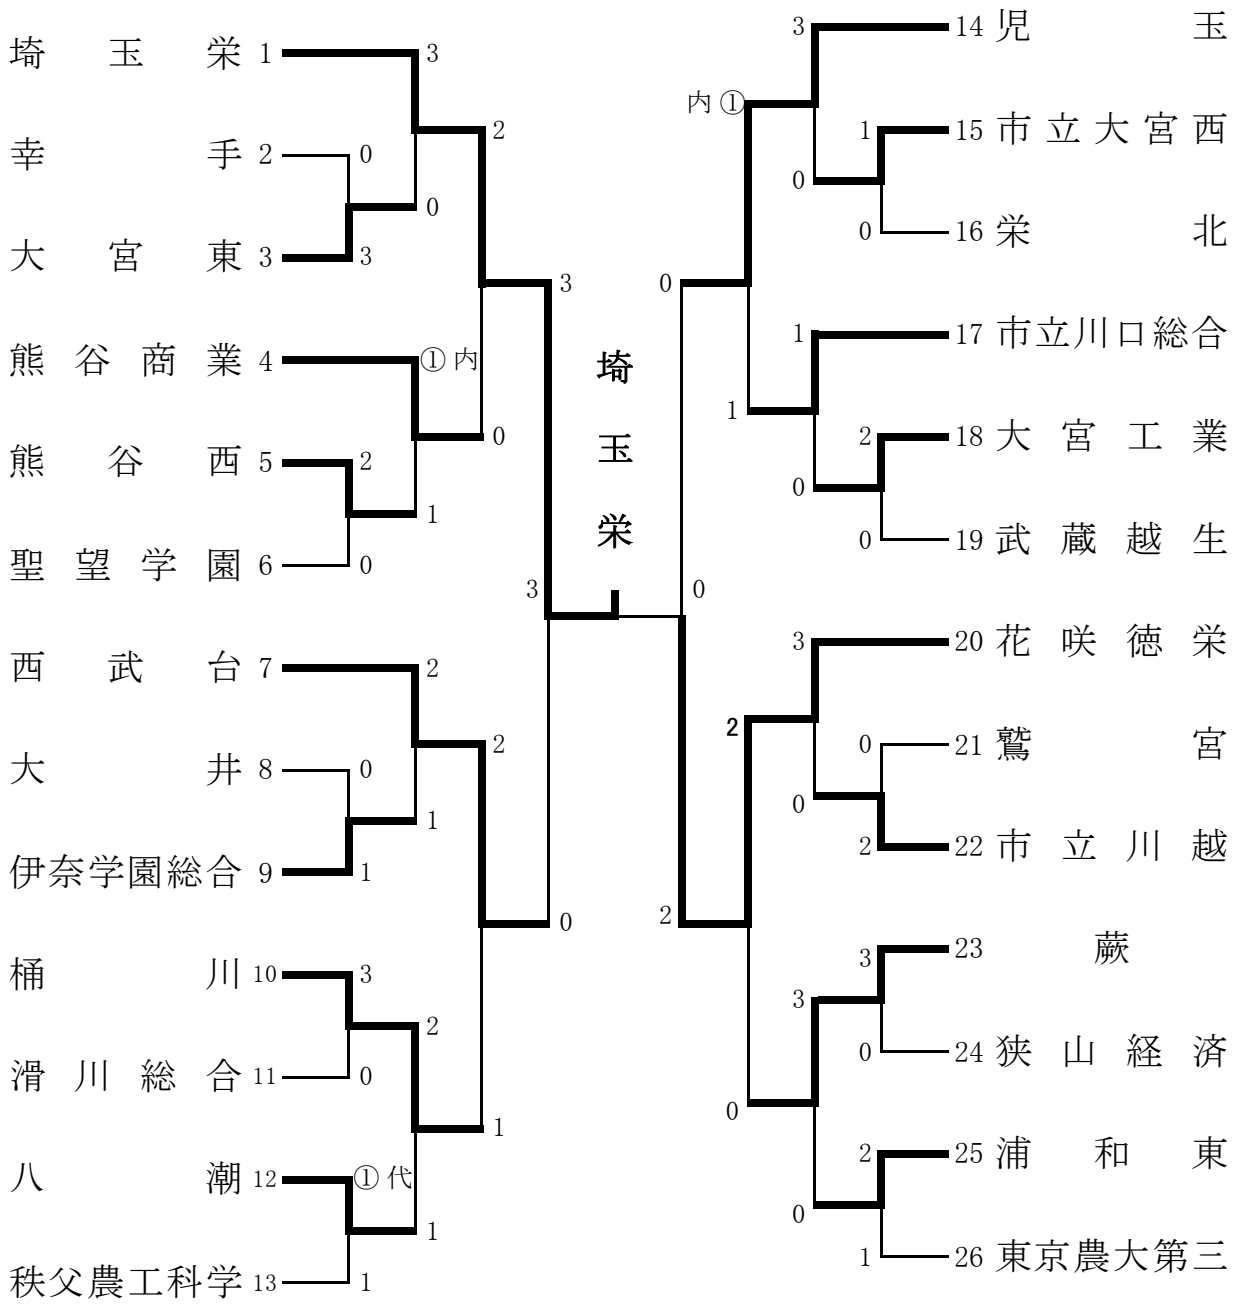

女子団体試合

平成24年度 学校総合体育大会兼全国高等学校柔道大会県予

平成24年6月23～24
埼玉県立武道館

女子団体試合

1 回 戦

幸 手 0 - 3 大 宮 東 熊 谷 西 2 - 0 聖 望 学 園 大 井 0 - 1 伊 奈 学 園 総 合
 桶 川 3 - 0 滑 川 総 合 八 潮^{代 表} ① - 1 秩 父 農 工 科 学 市 立 大 宮 西 1 - 0 栄 北
 大 宮 工 業 2 - 0 武 蔵 越 生 鷲 宮 0 - 2 市 立 川 越 蕨 3 - 0 狭 山 経 済
 浦 和 東 2 - 1 東 京 農 大 第 三

2 回 戦

埼 玉 栄 3 - 0 大 宮 東 熊 谷 商 業^{内 容} ① - 1 熊 谷 西 西 武 台 2 - 1 伊 奈 学 園 総 合
 桶 川 2 - 1 八 潮 児 玉 3 - 0 市 立 大 宮 西 市 立 川 口 総 合 1 - 0 大 宮 工 業
 花 咲 徳 栄 3 - 0 市 立 川 越 蕨 3 - 0 浦 和 東

準々決勝

埼 玉 栄 2 - 0 熊 谷 商 業 西 武 台 2 - 1 桶 川 児 玉^{内 容} ① - 1 市 立 川 口 総 合
 花 咲 徳 栄 2 - 0 蕨