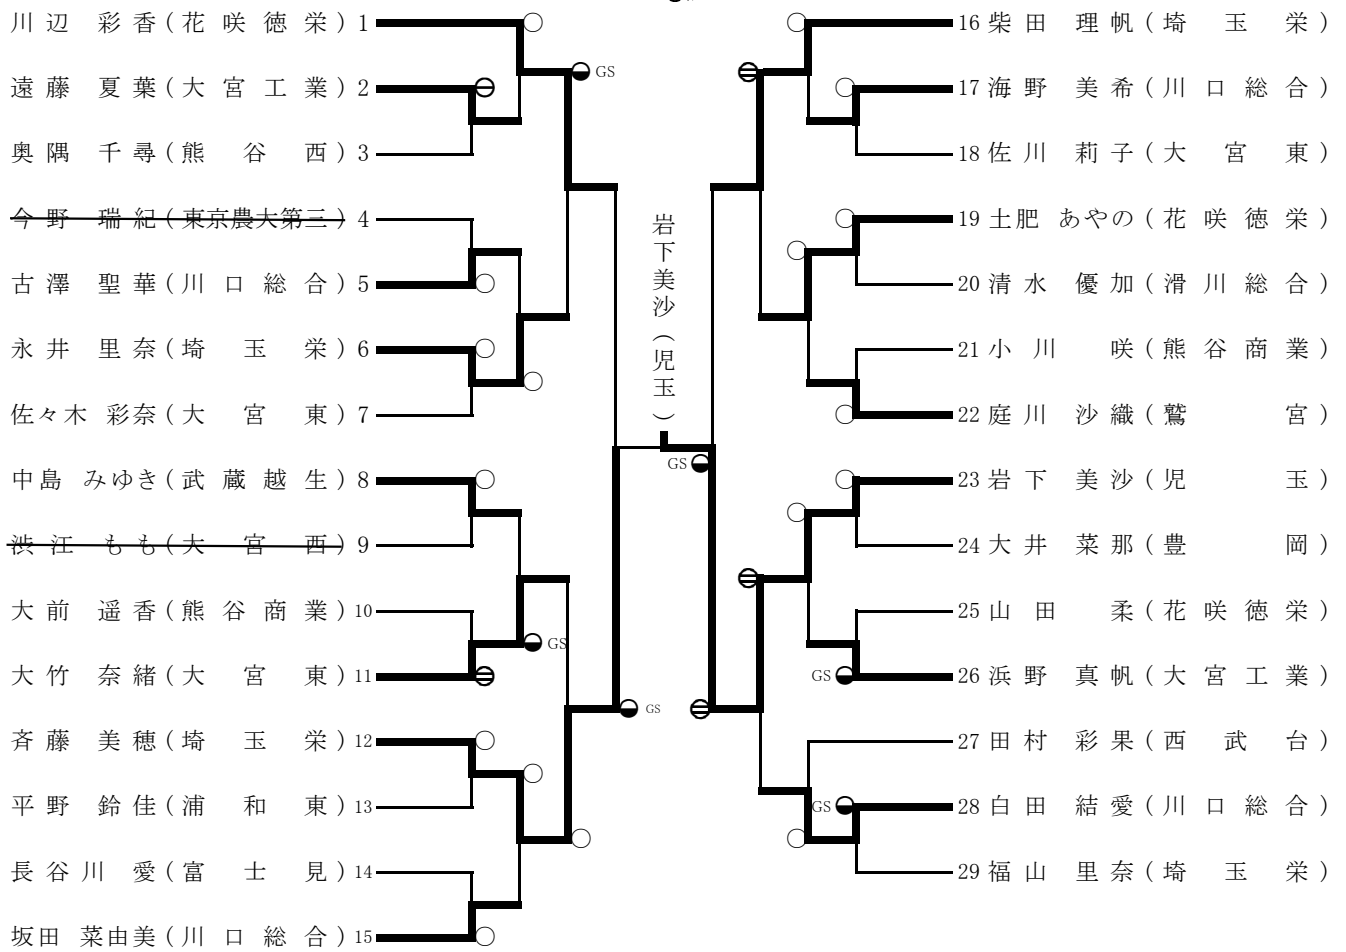

平成24年度 埼玉県高等学校柔道選手権大会
兼 第35回全国高等学校柔道選手権大会埼玉県予選会

平成25年1月12日
埼玉県立武道館

女子個人試合

52kg級

57kg級

平成24年度 埼玉県高等学校柔道選手権大会
兼 第35回全国高等学校柔道選手権大会埼玉県予選会

平成25年1月12日
埼玉県立武道館

女子個人試合

63kg級

安

沙好
(埼玉栄)

70kg級

下沢由季
(桶川)

無差別級

栗原佑佳
(埼玉栄)