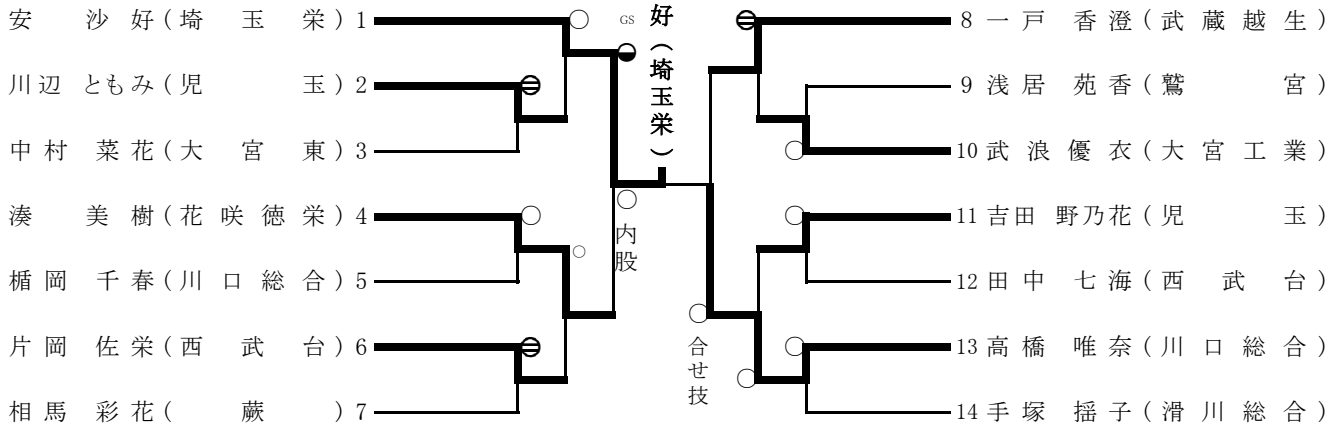

63kg級

安

沙好
(埼玉栄)

70kg級

下沢由季
(桶川)

無差別級

栗原佑佳
(埼玉栄)