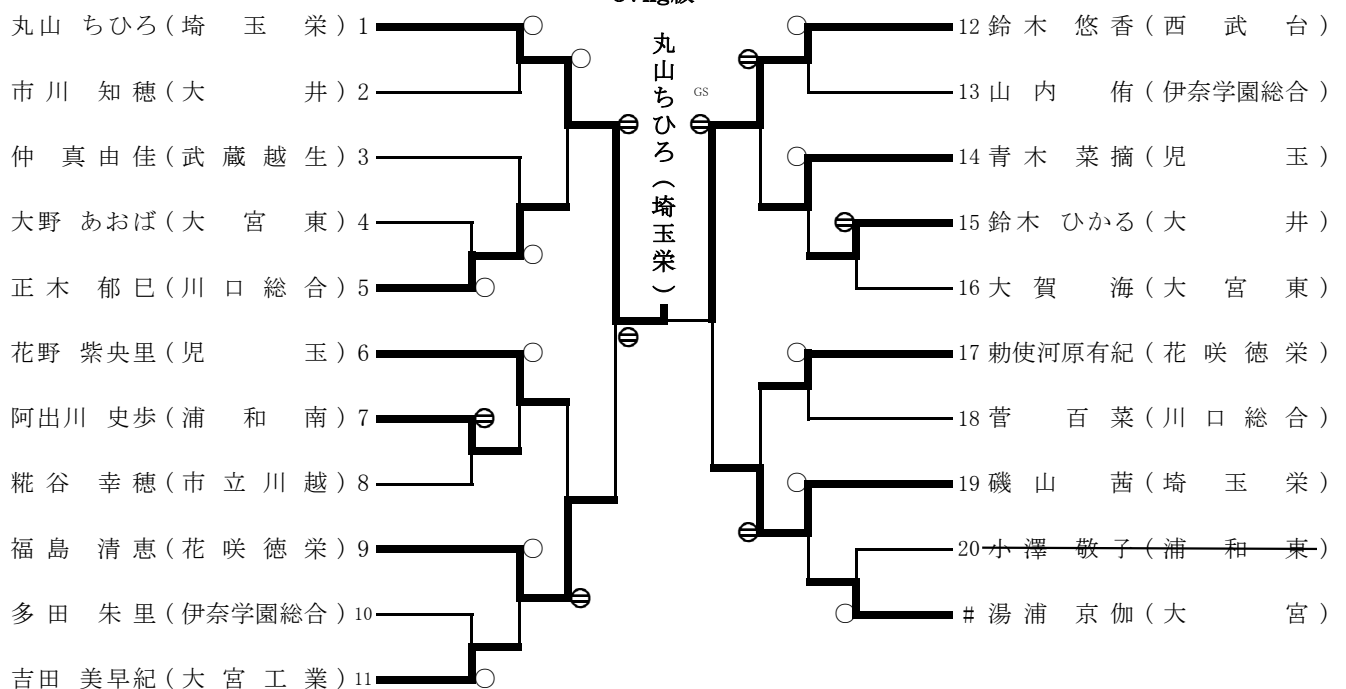

平成24年度 埼玉県高等学校柔道選手権大会
兼 第35回全国高等学校柔道選手権大会埼玉県予選会

平成25年1月12日
埼玉県立武道館

女子個人試合

52kg級

57kg級

平成24年度 埼玉県高等学校柔道選手権大会
兼 第35回全国高等学校柔道選手権大会埼玉県予選会

平成25年1月12日
埼玉県立武道館

女子個人試合

63kg級

安

沙好
(埼玉栄)

70kg級

下沢由季
(桶川)

無差別級

栗原佑佳
(埼玉栄)