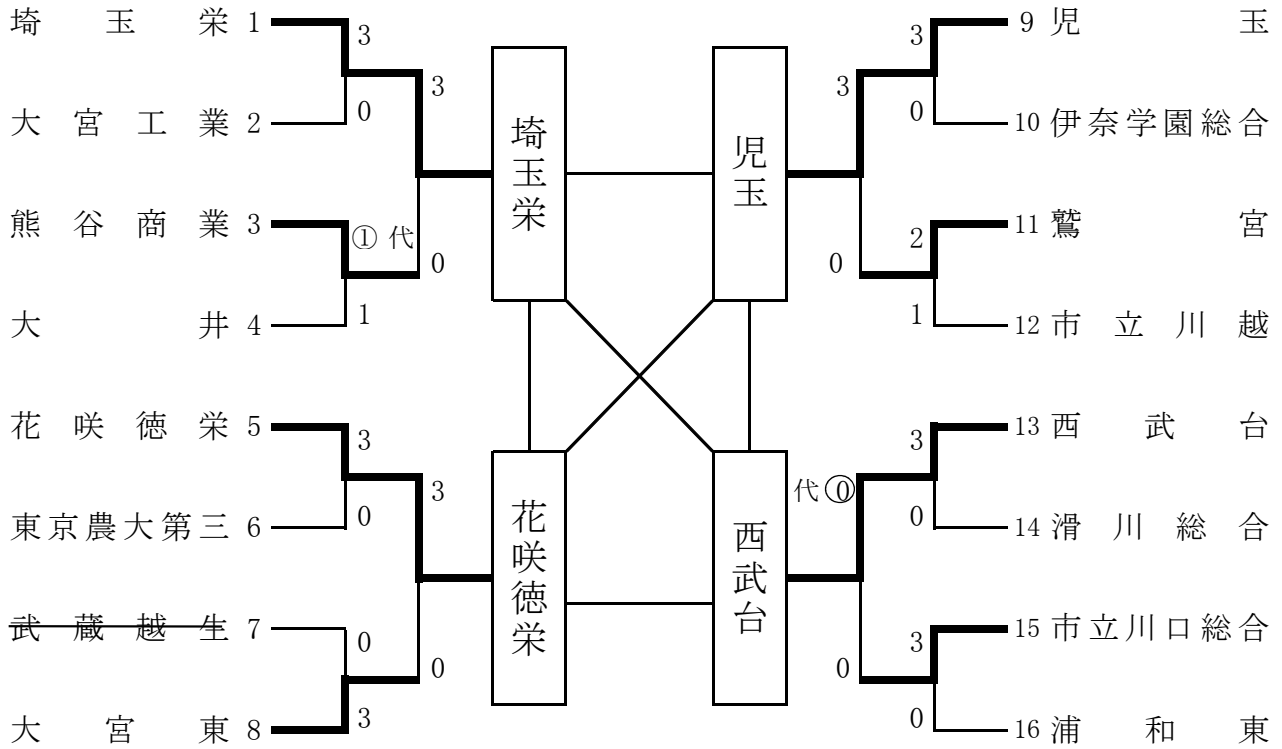

平成24年度 埼玉県高等学校柔道選手権大会  
兼 第35回全国高等学校柔道選手権大会埼玉県予選会

平成25年1月19日  
埼玉県立武道館

女子団体試合

	A	B	C	D	勝	敗	順位
A 埼玉栄	△	○ 2-0	○ 1-0	○ 2-0	3	0	1
B 花咲徳栄	△ 0-2	△	△ 1-2	○ 3-0	1	2	3
C 児玉	△ 0-1	○ 2-1	△	○ 3-0	2	1	2
D 西武台	△ 0-2	△ 0-3	△ 0-3	△	0	3	4

## 女子団体試合