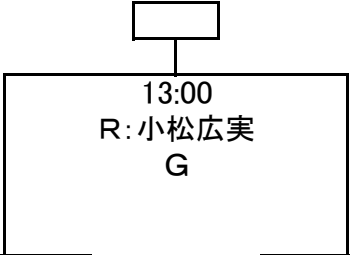

平成24年度 第13回関東高等学校ラグビーフットボール都県対抗戦

Aブロック

Bブロック

2/23(土)  
熊谷C

2/17(日)  
熊谷C

2/23(土)  
熊谷C

使用球 S:セプター  
G:ギルバート