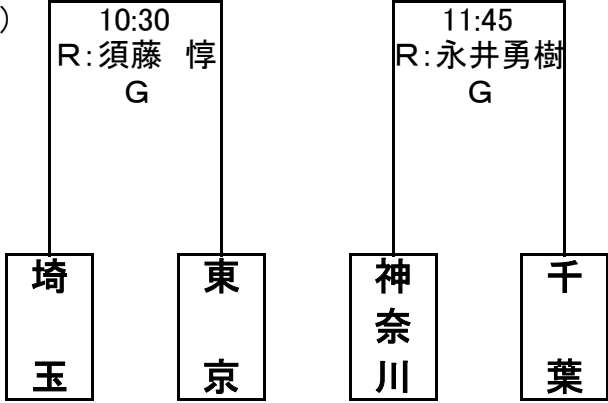

平成24年度 第13回関東高等学校ラグビーフットボール都県対抗戦

Aブロック

Bブロック

2/23(土)  
熊谷C

2/17(日)  
熊谷C

2/23(土)  
熊谷C

使用球 S:セプター  
G:ギルバート