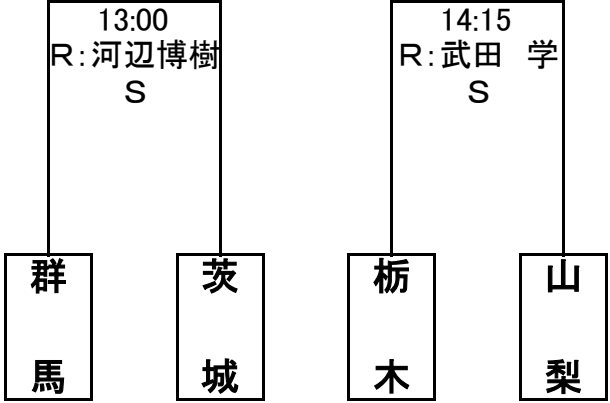

平成24年度 第13回関東高等学校ラグビーフットボール都県対抗戦

Aブロック

Bブロック

2/23(土)  
熊谷C

2/17(日)  
熊谷C

2/23(土)  
熊谷C

使用球 S:セプター  
G:ギルバート